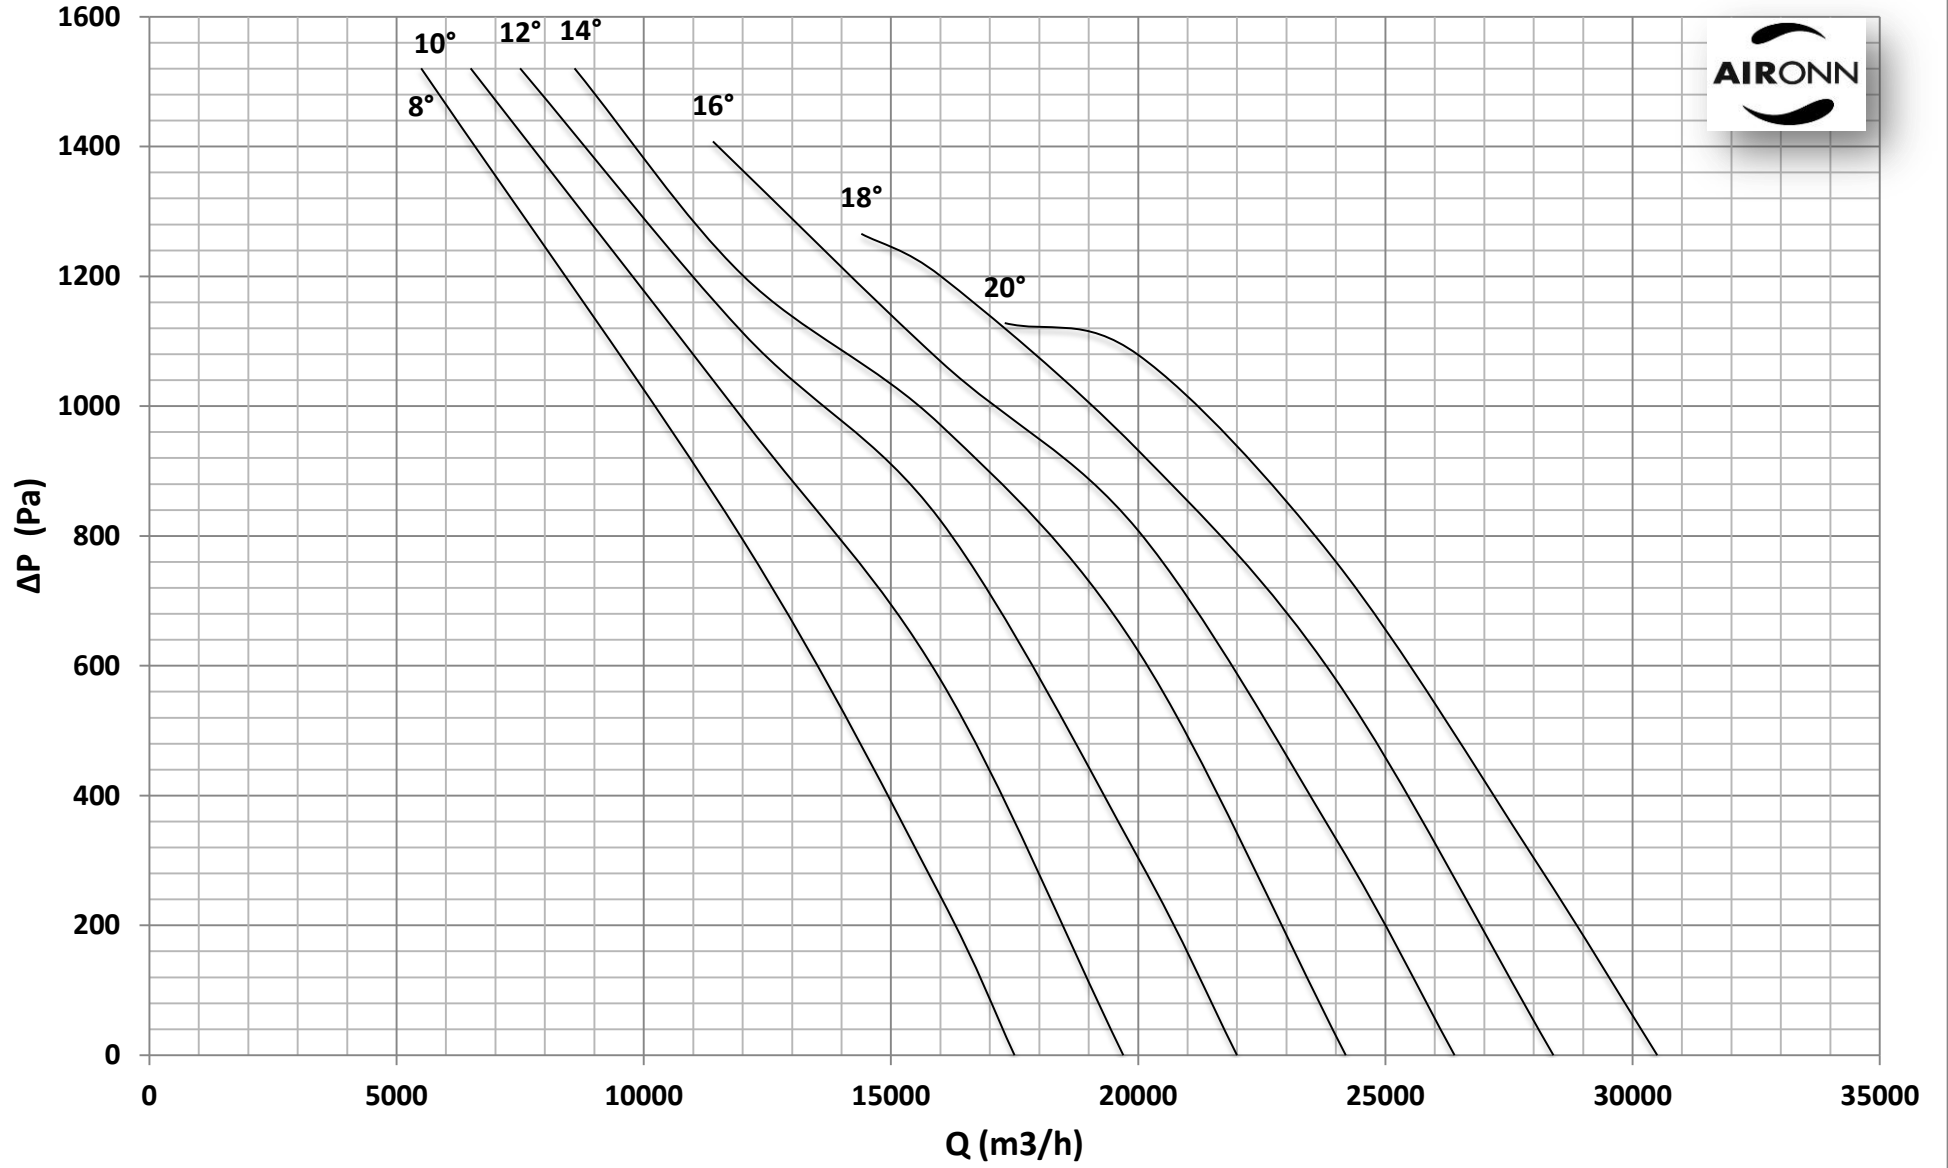

Çap = 630 mm

Motor Kutup Sayısı = 2

Kanat Sayısı = 6

Çap = 630 mm

Motor Kutup Sayısı = 2

Kanat Sayısı = 6