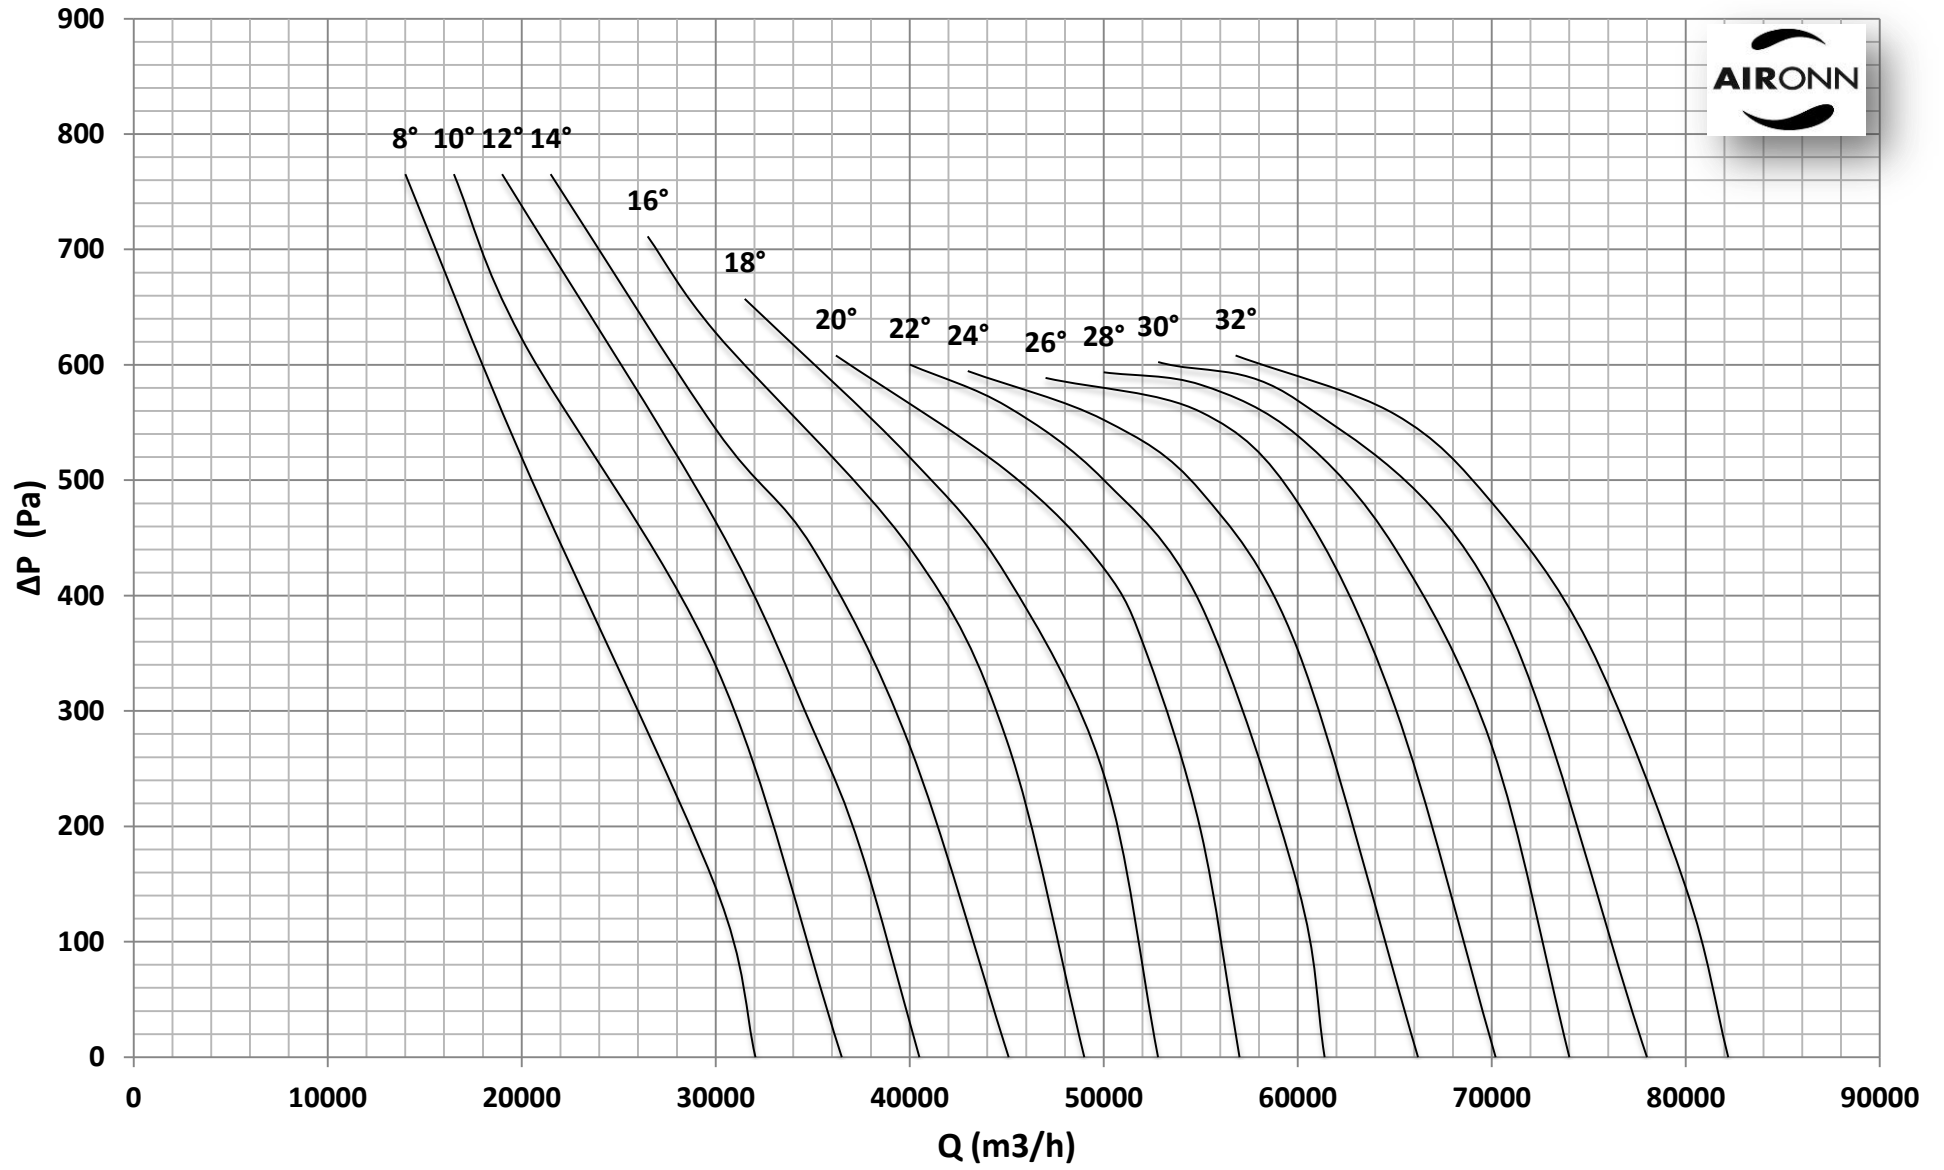

Çap = 1000 mm

Motor Kutup Sayısı = 4

Kanat Sayısı = 9

Çap = 1000 mm

Motor Kutup Sayısı = 4

Kanat Sayısı = 9