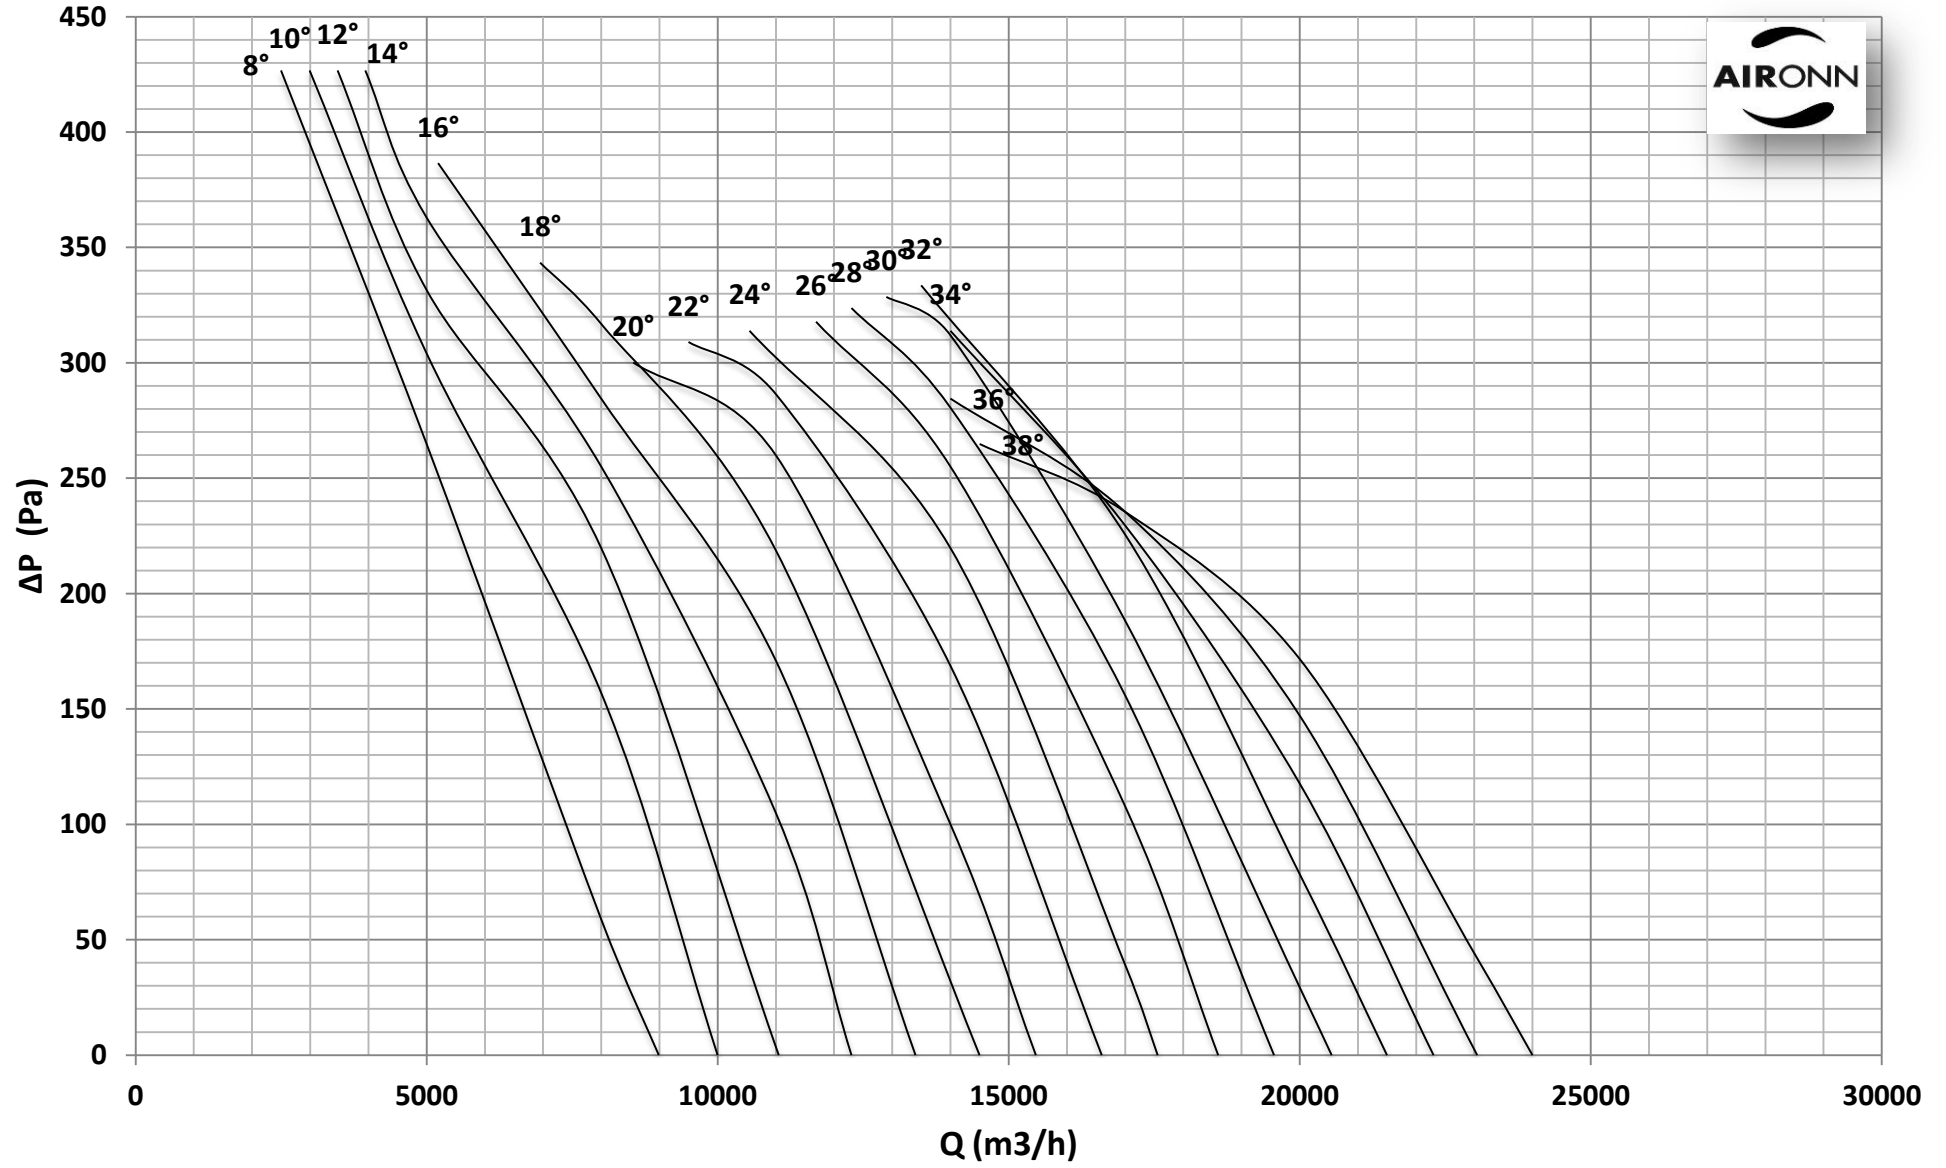

Çap = 630 mm

Motor Kutup Sayısı = 4

Kanat Sayısı = 6

Çap = 630 mm

Motor Kutup Sayısı = 4

Kanat Sayısı = 6