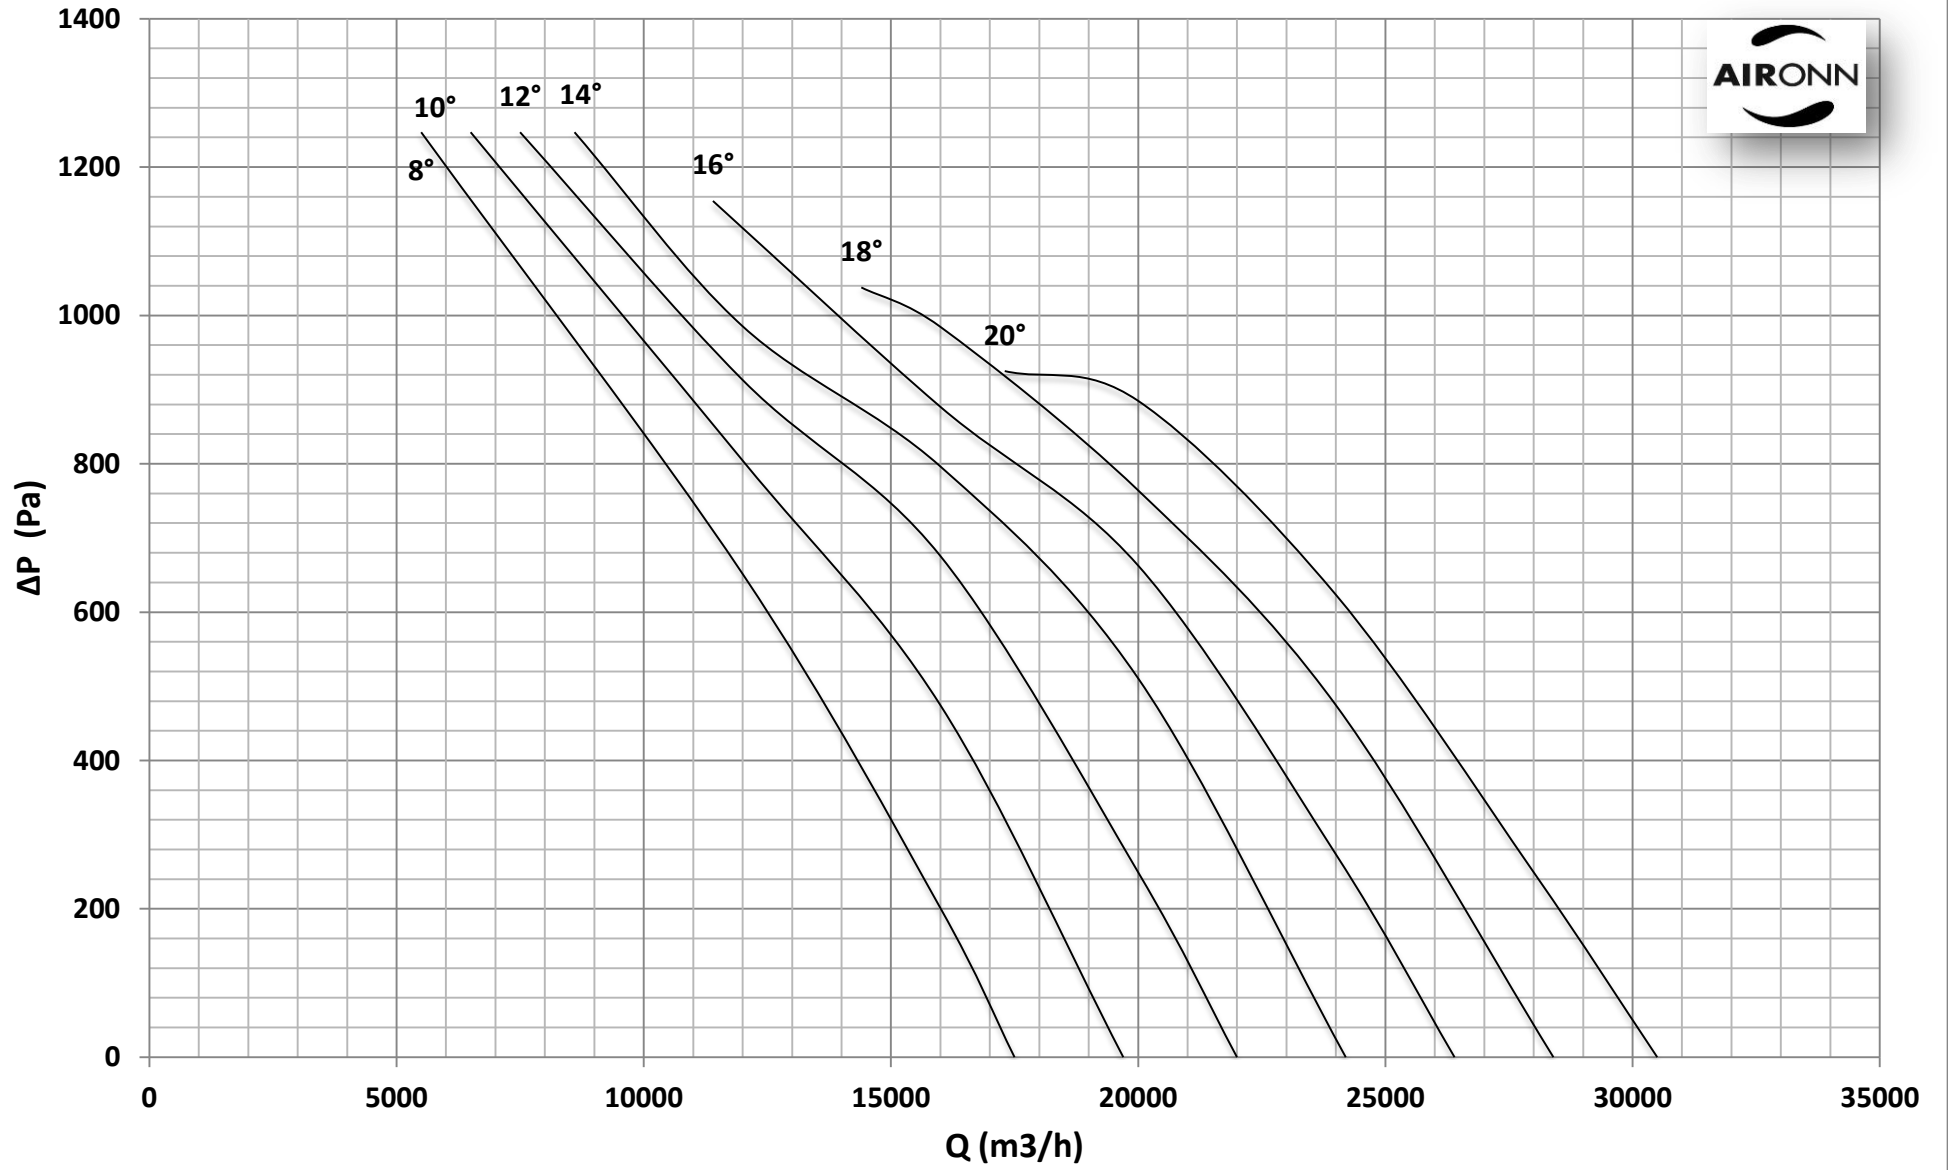

Çap = 630 mm

Motor Kutup Sayısı = 2

Kanat Sayısı = 6

Çap = 630 mm

Motor Kutup Sayısı = 2

Kanat Sayısı = 6