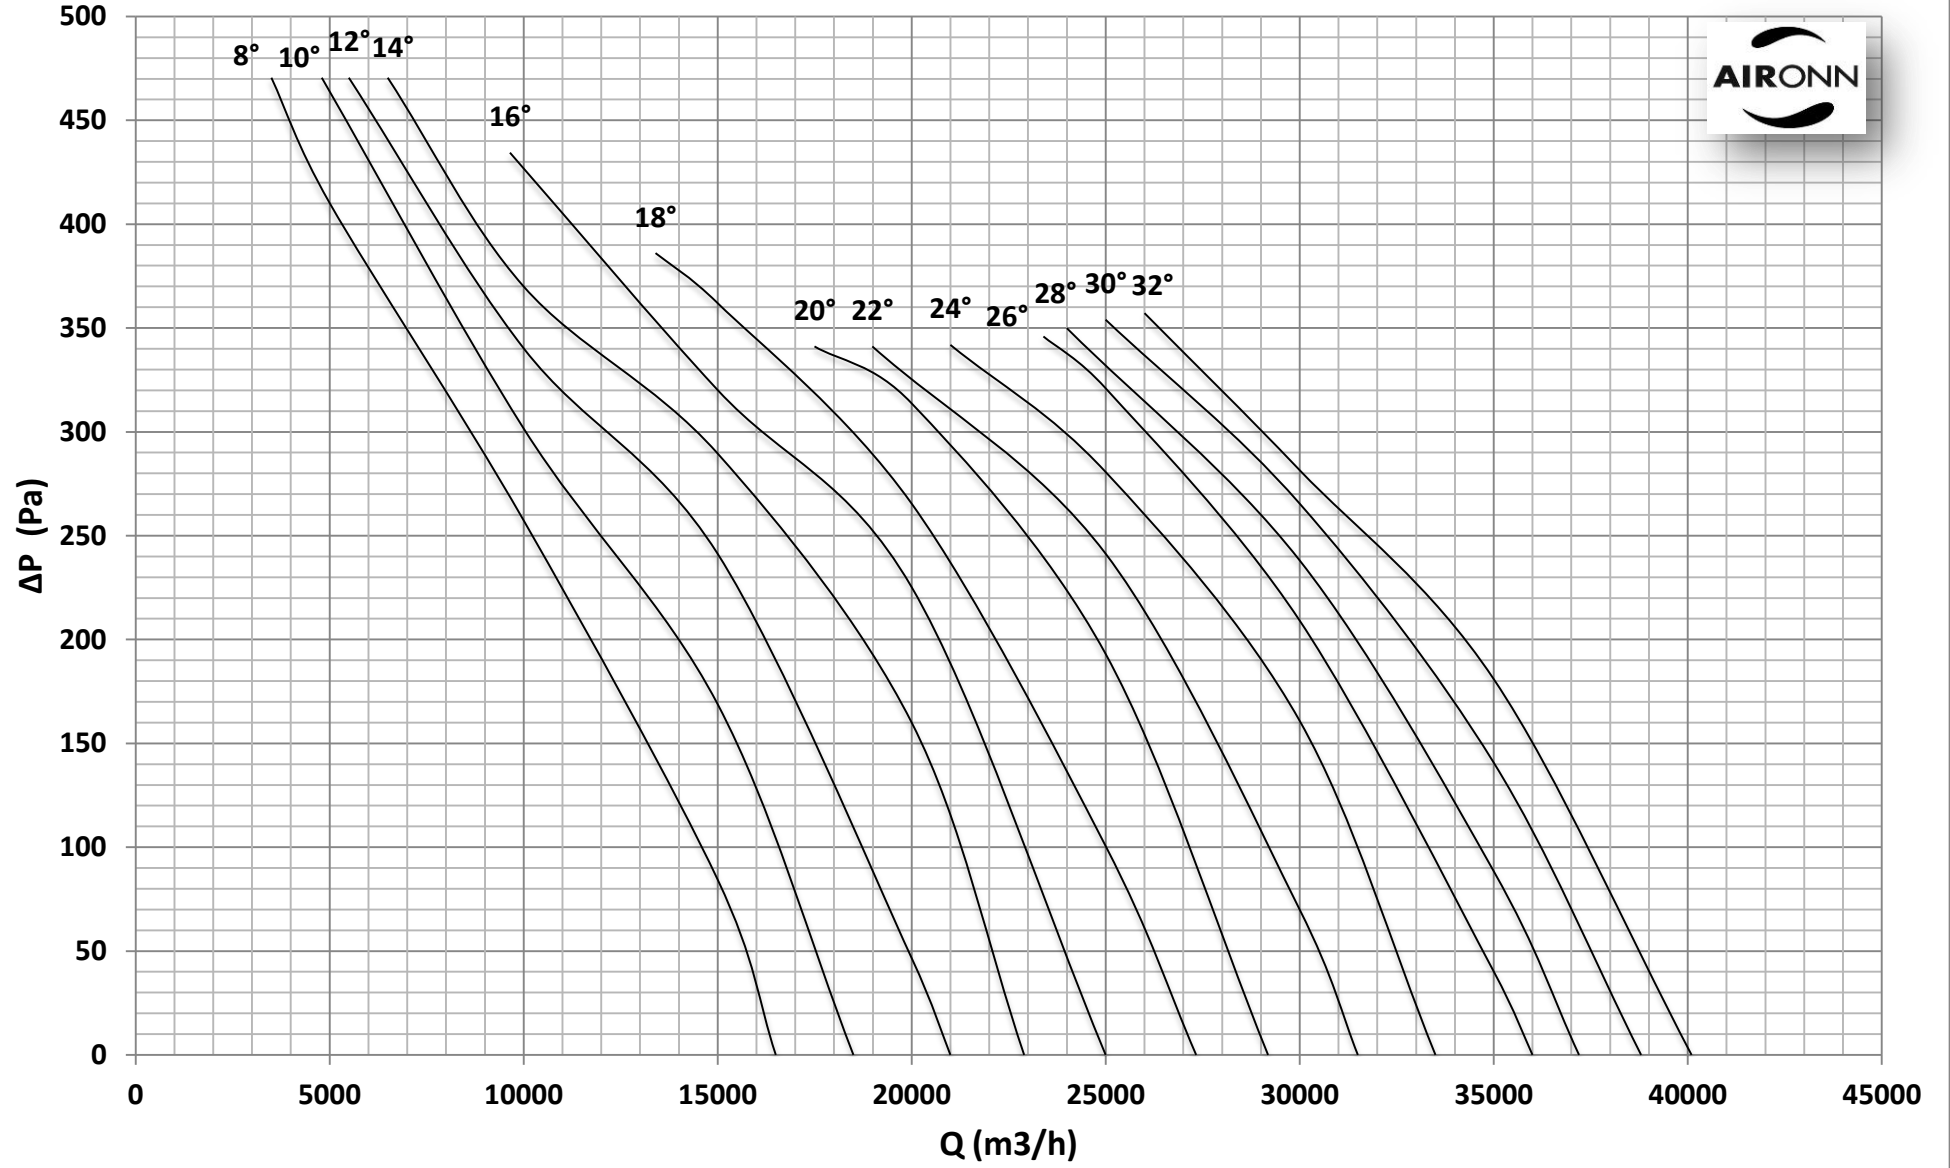

Çap = 800 mm

Motor Kutup Sayısı = 4

Kanat Sayısı = 6

Çap = 800 mm

Motor Kutup Sayısı = 4

Kanat Sayısı = 6