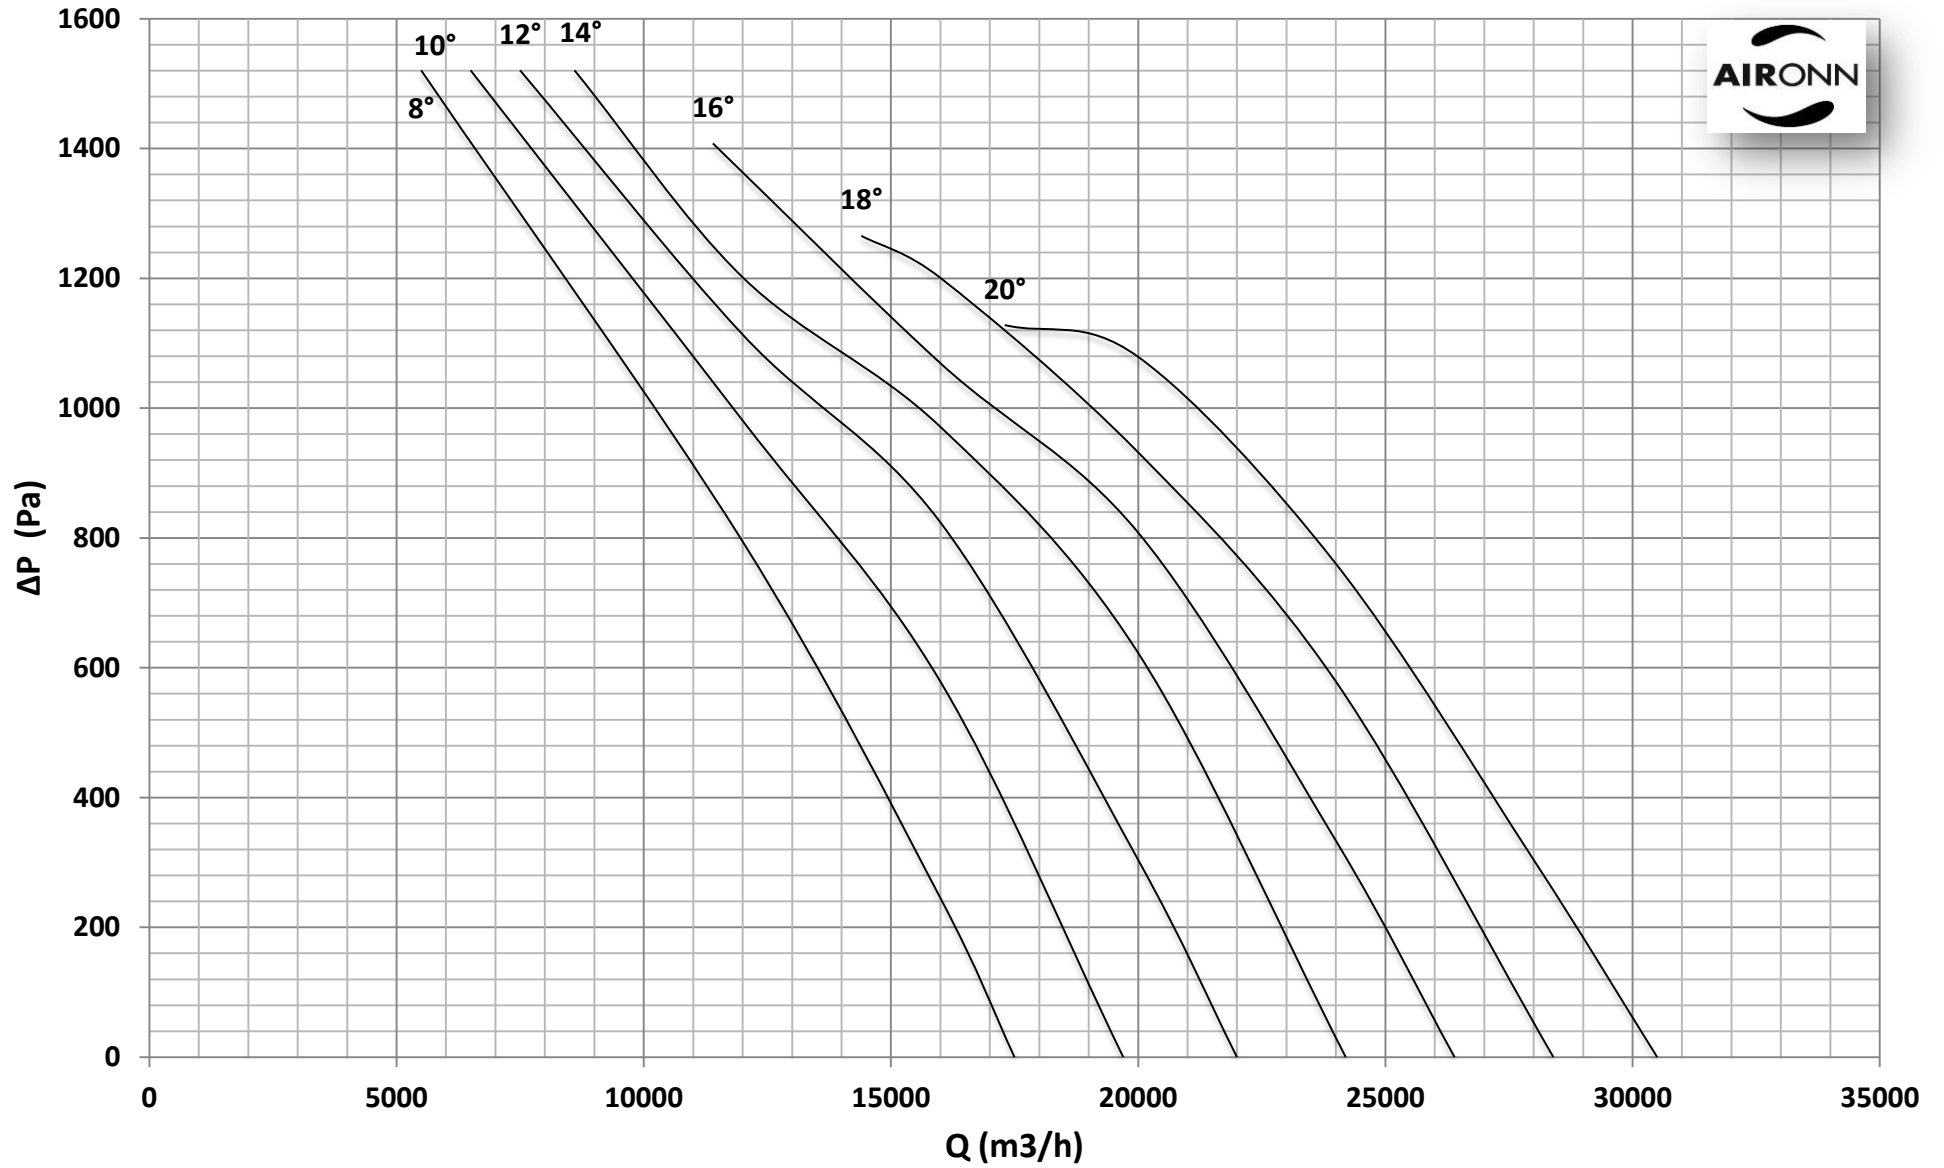

Çap = 630 mm

Motor Kutup Sayısı = 2

Kanat Sayısı = 6

Çap = 630 mm

Motor Kutup Sayısı = 2

Kanat Sayısı = 6