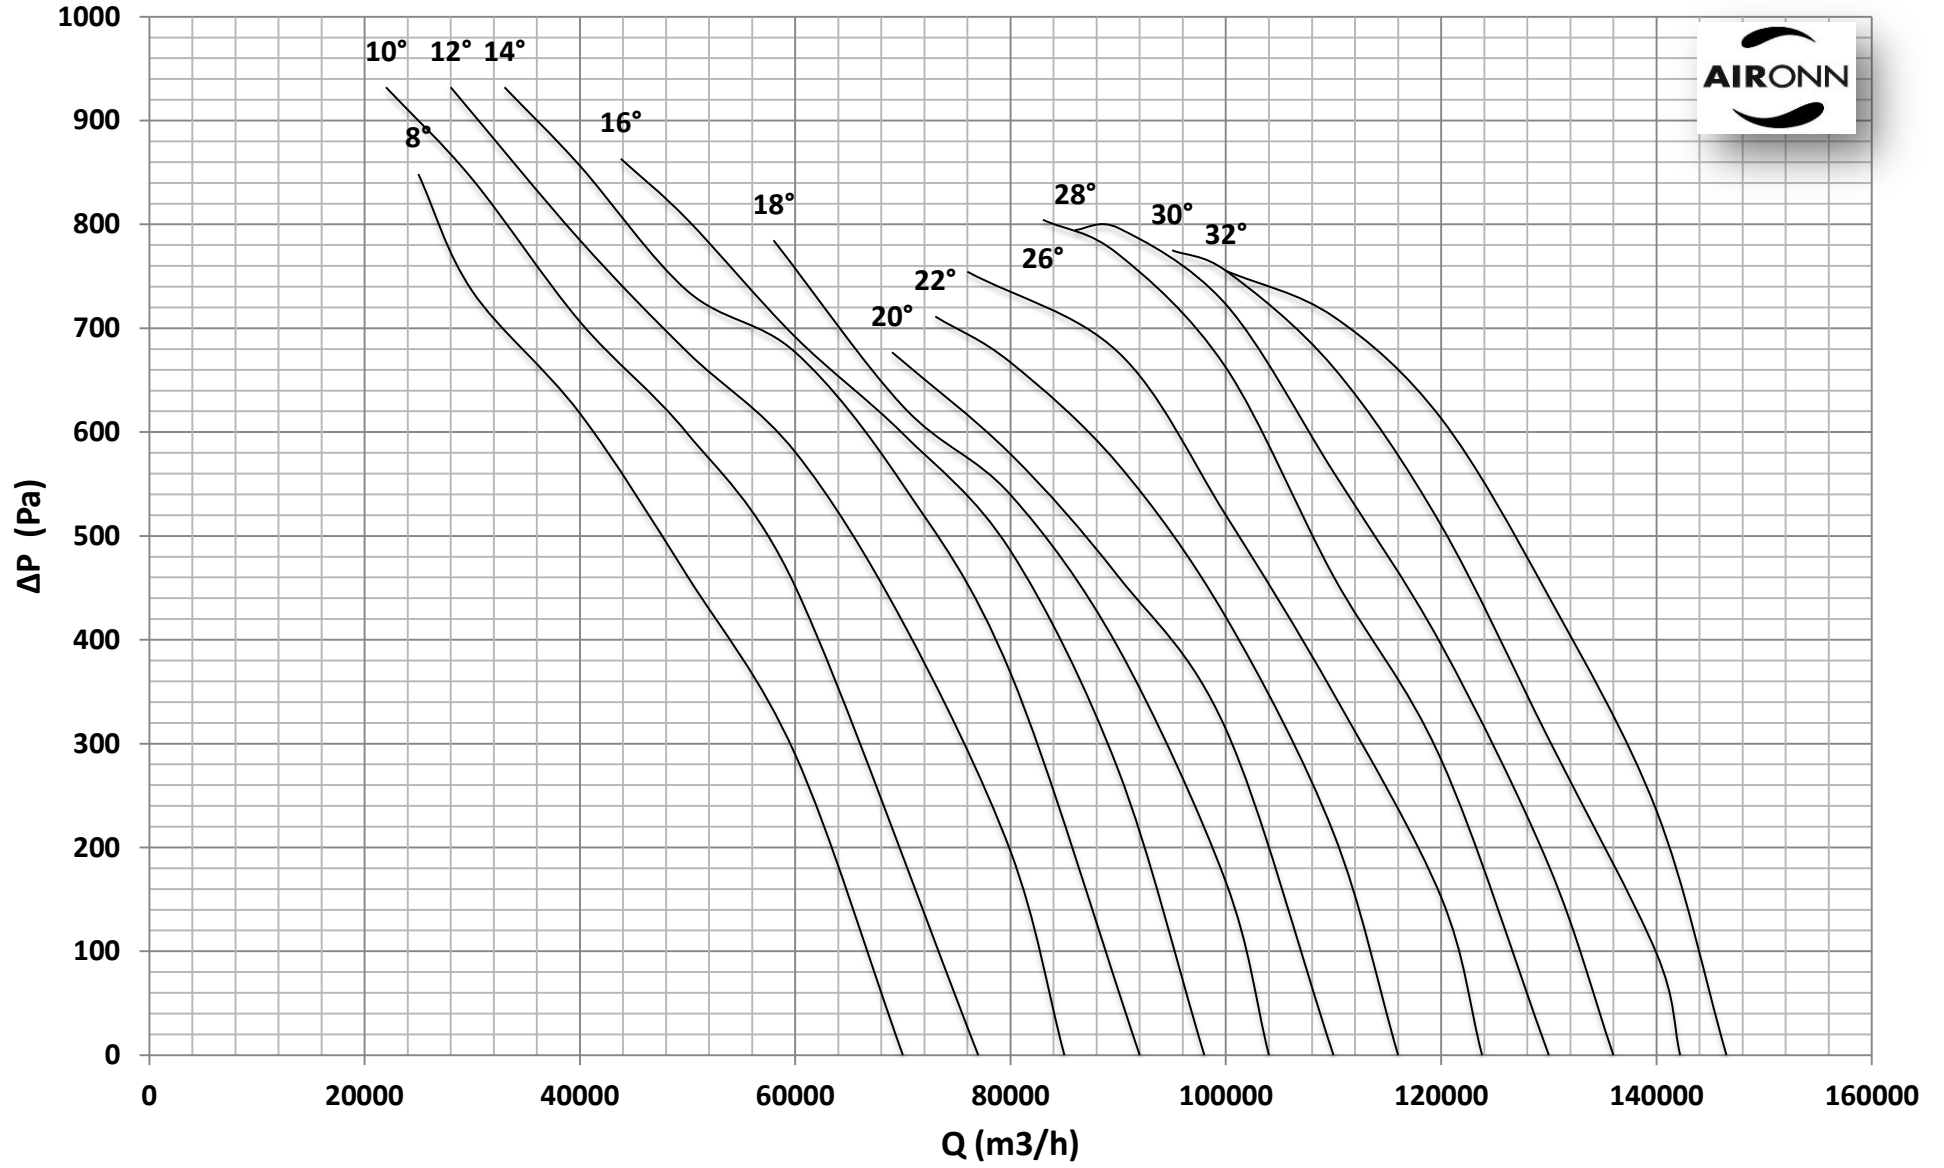

Çap = 1250 mm

Motor Kutup Sayısı = 4

Kanat Sayısı = 6

Çap = 1250 mm

Motor Kutup Sayısı = 4

Kanat Sayısı = 6