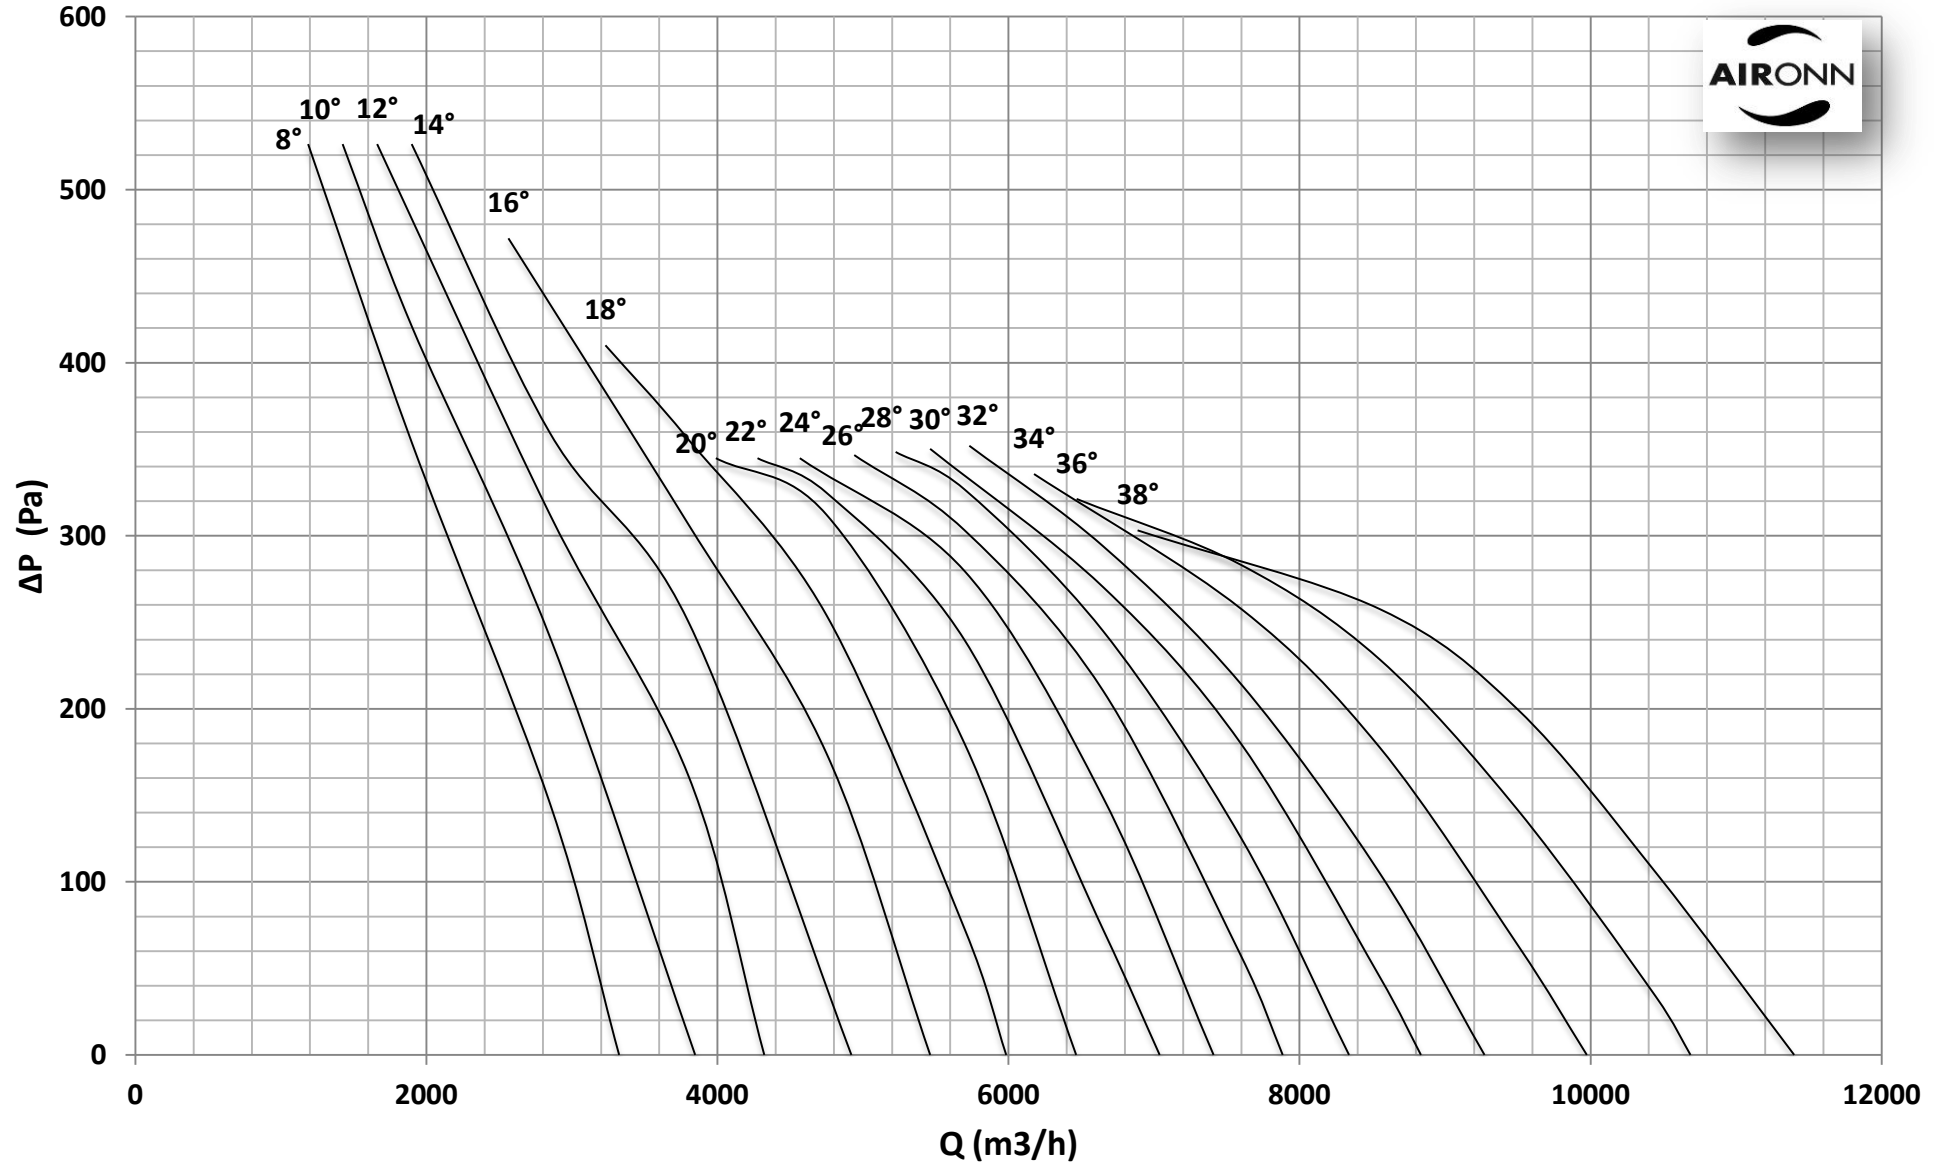

Çap = 500 mm

Motor Kutup Sayısı = 4

Kanat Sayısı = 6

Çap = 500 mm

Motor Kutup Sayısı = 4

Kanat Sayısı = 6