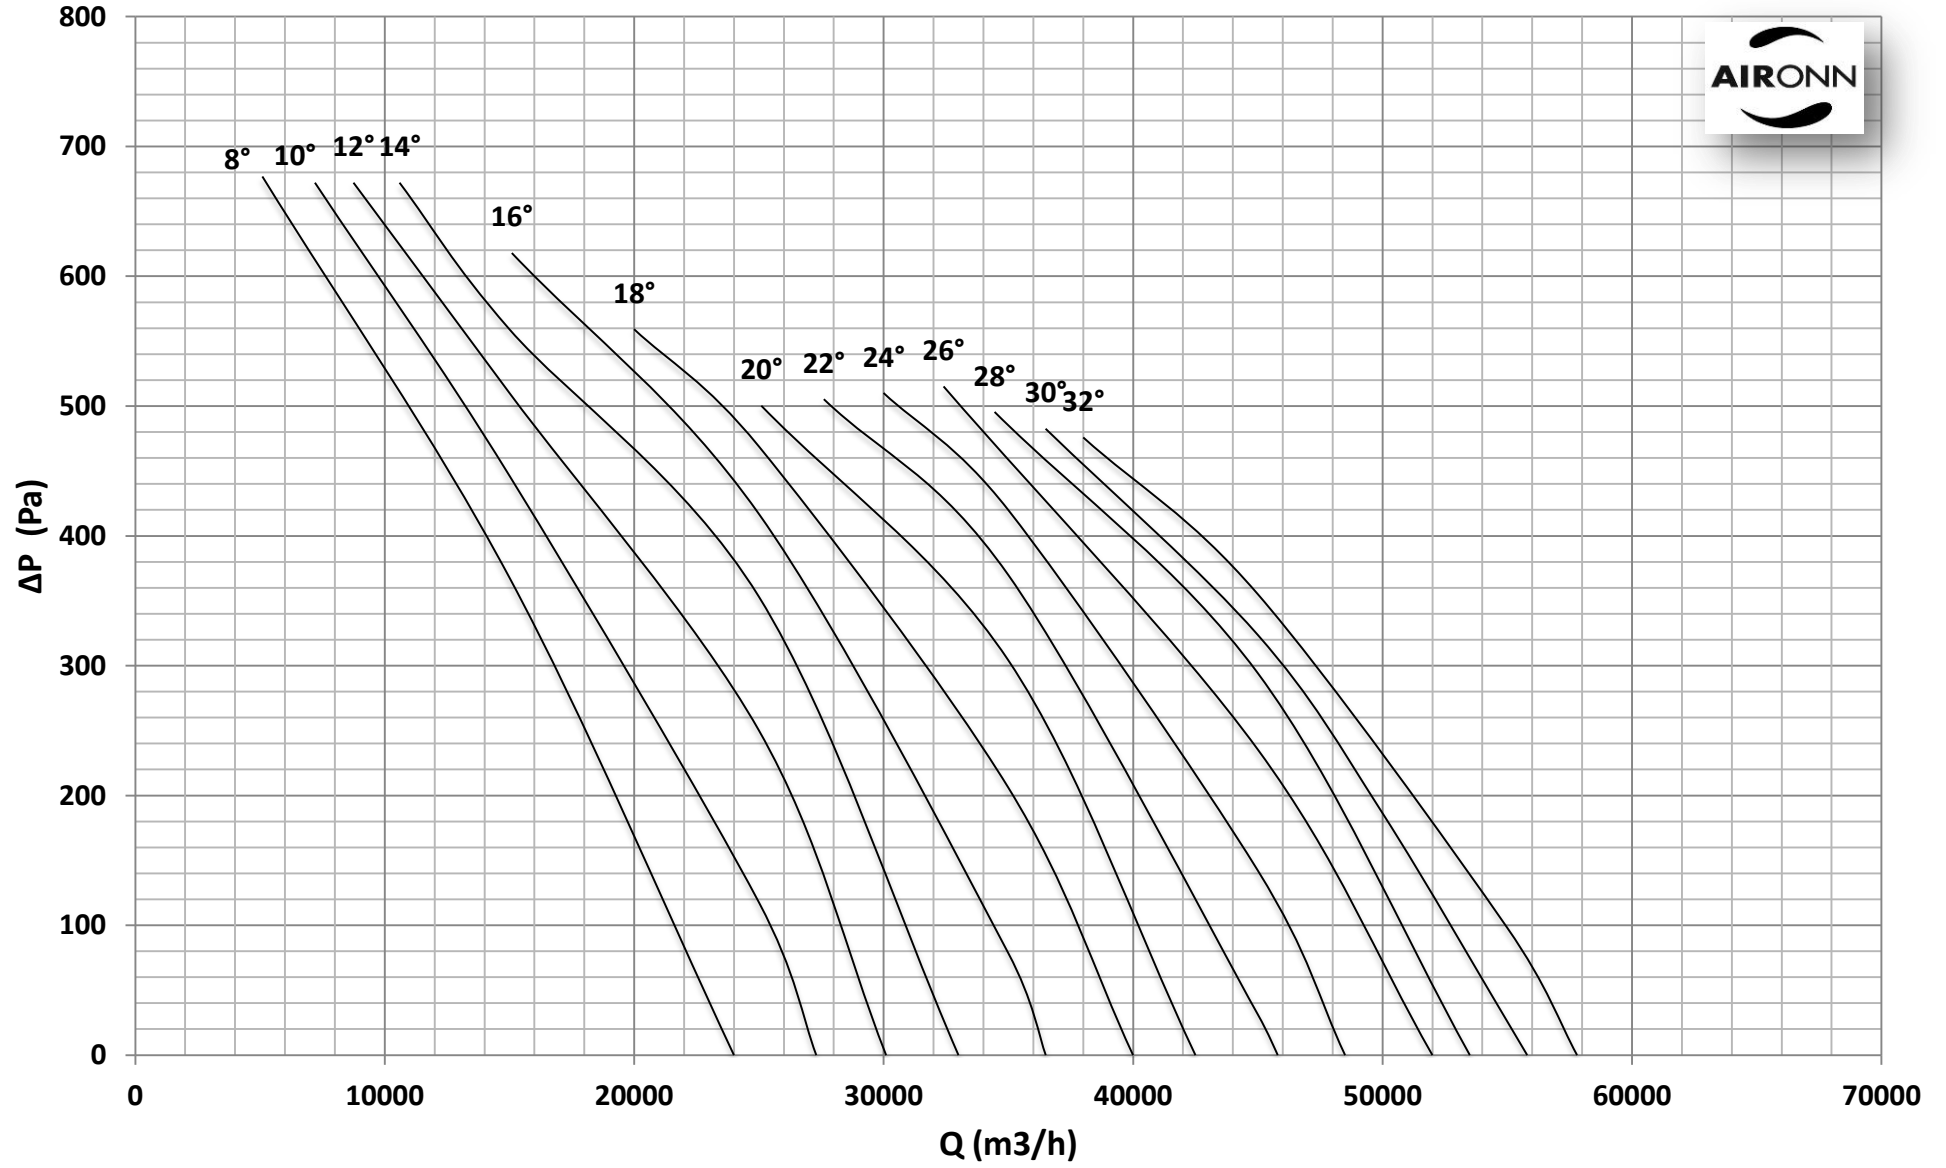

Çap = 900 mm

Motor Kutup Sayısı = 4

Kanat Sayısı = 6

Çap = 900 mm

Motor Kutup Sayısı = 4

Kanat Sayısı = 6