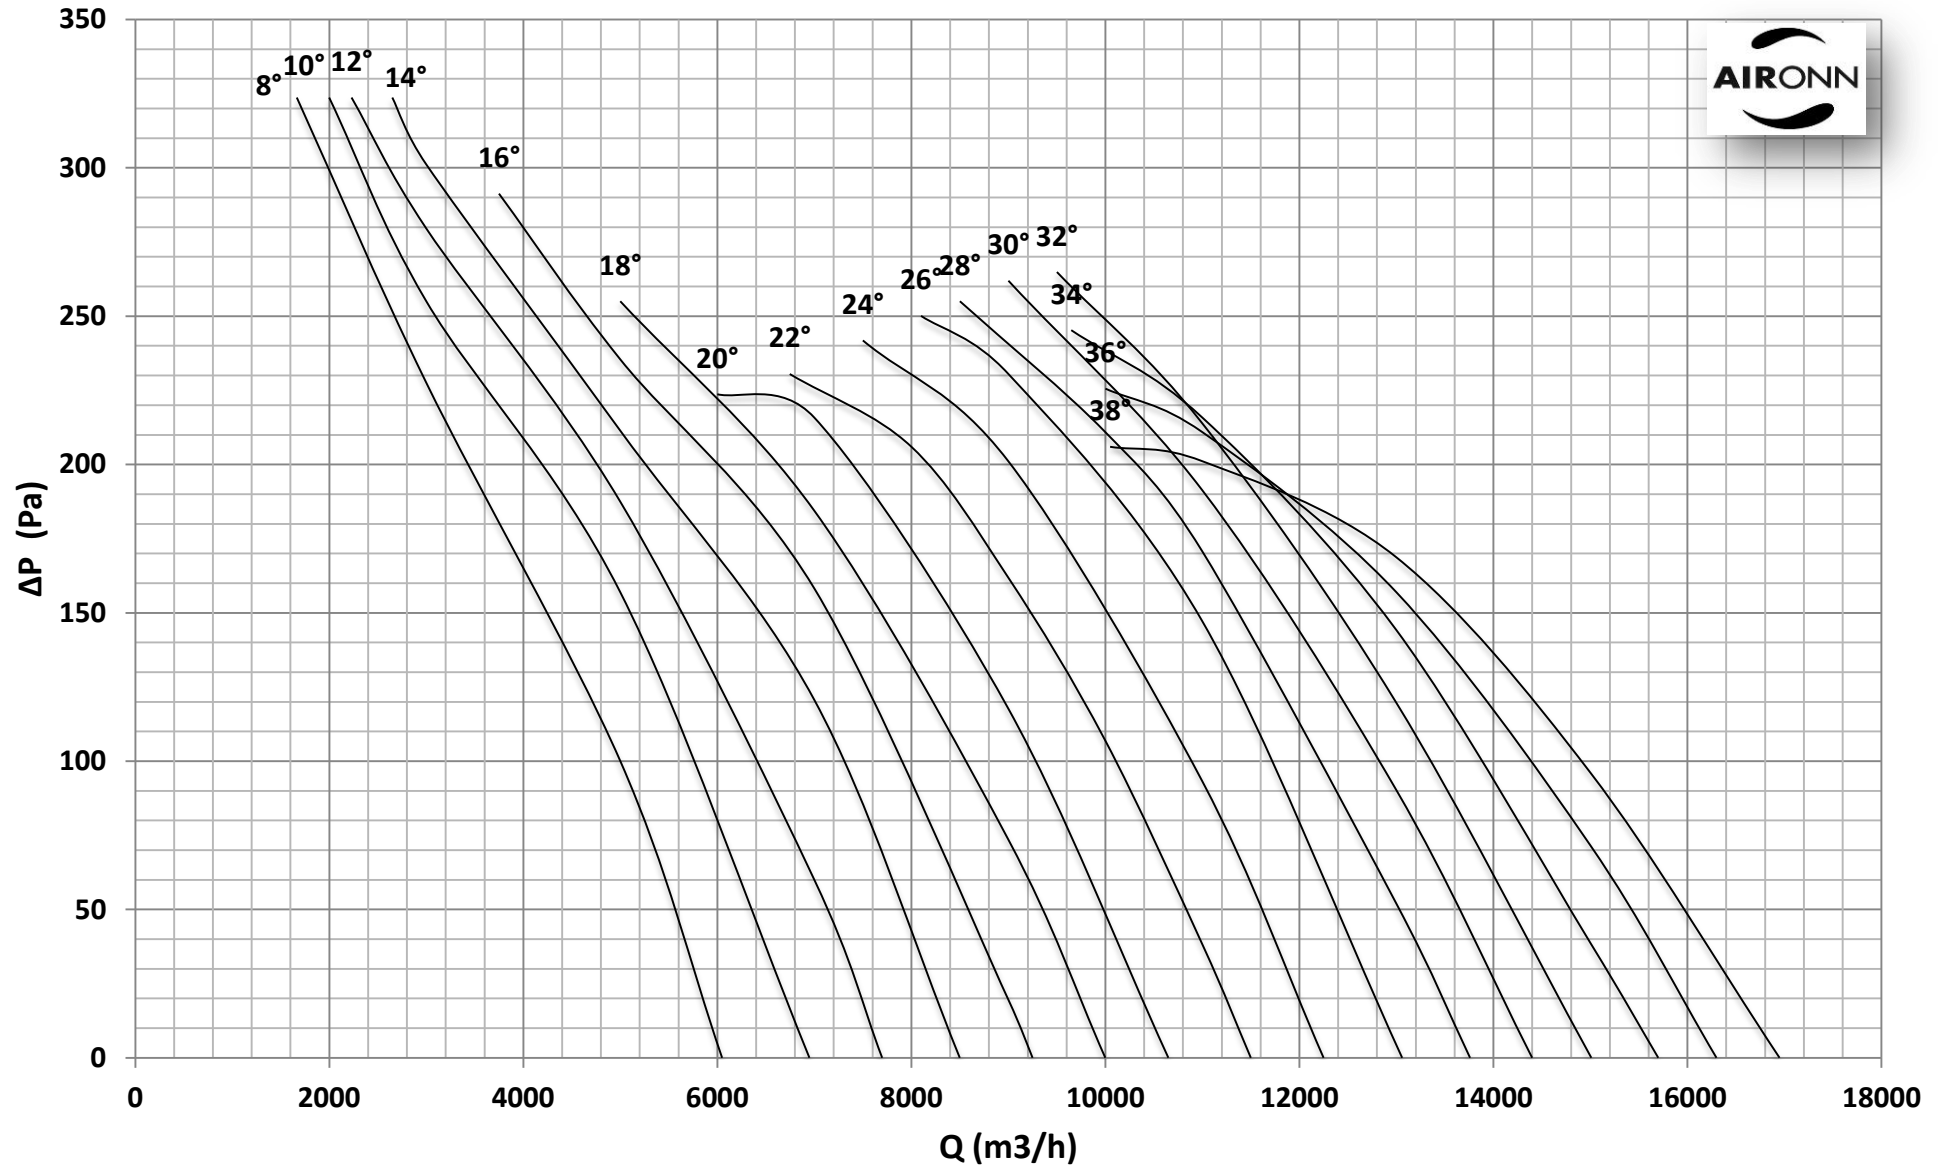

Çap = 560 mm

Motor Kutup Sayısı = 4

Kanat Sayısı = 6

Çap = 560 mm

Motor Kutup Sayısı = 4

Kanat Sayısı = 6