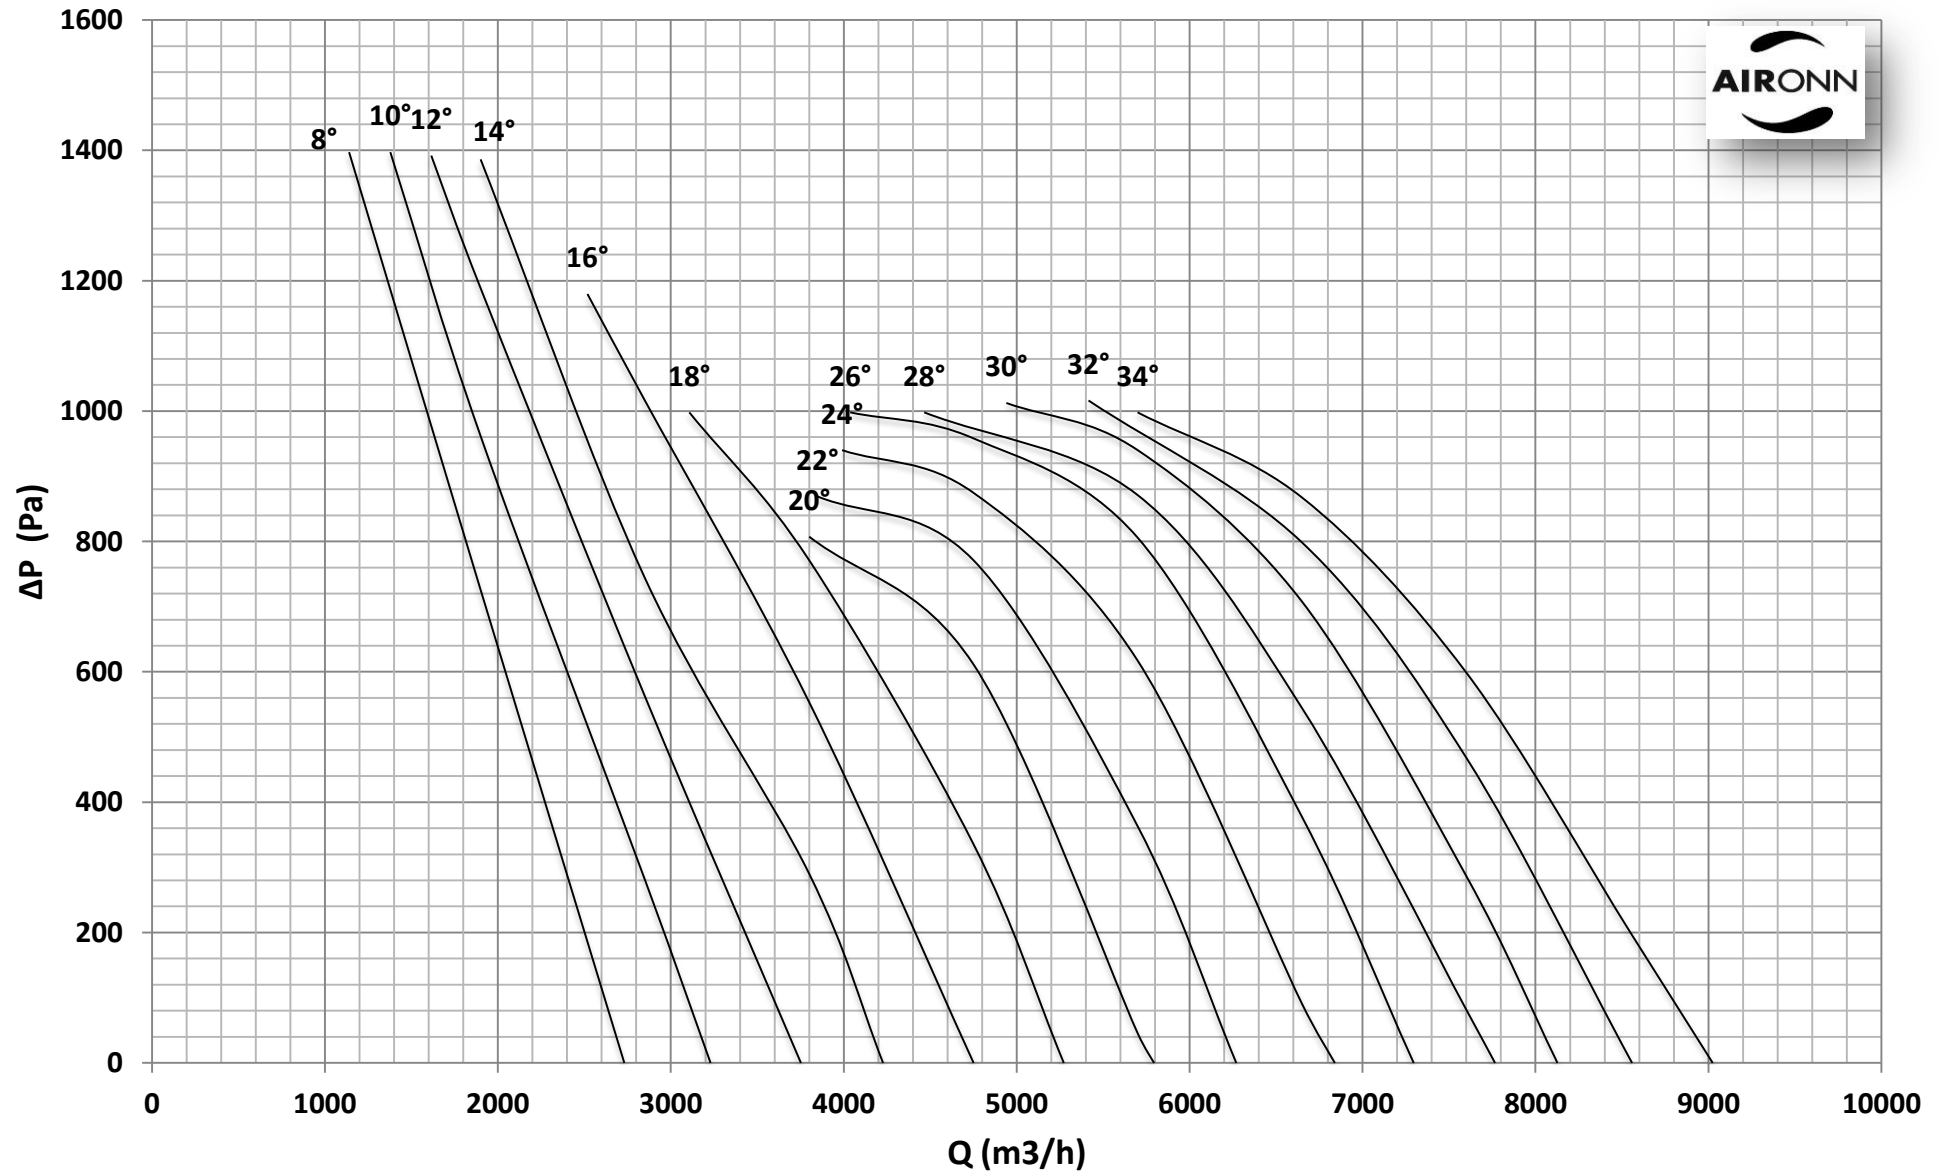

Çap = 400 mm

Motor Kutup Sayısı = 2

Kanat Sayısı = 6

Çap = 400 mm

Motor Kutup Sayısı = 2

Kanat Sayısı = 6