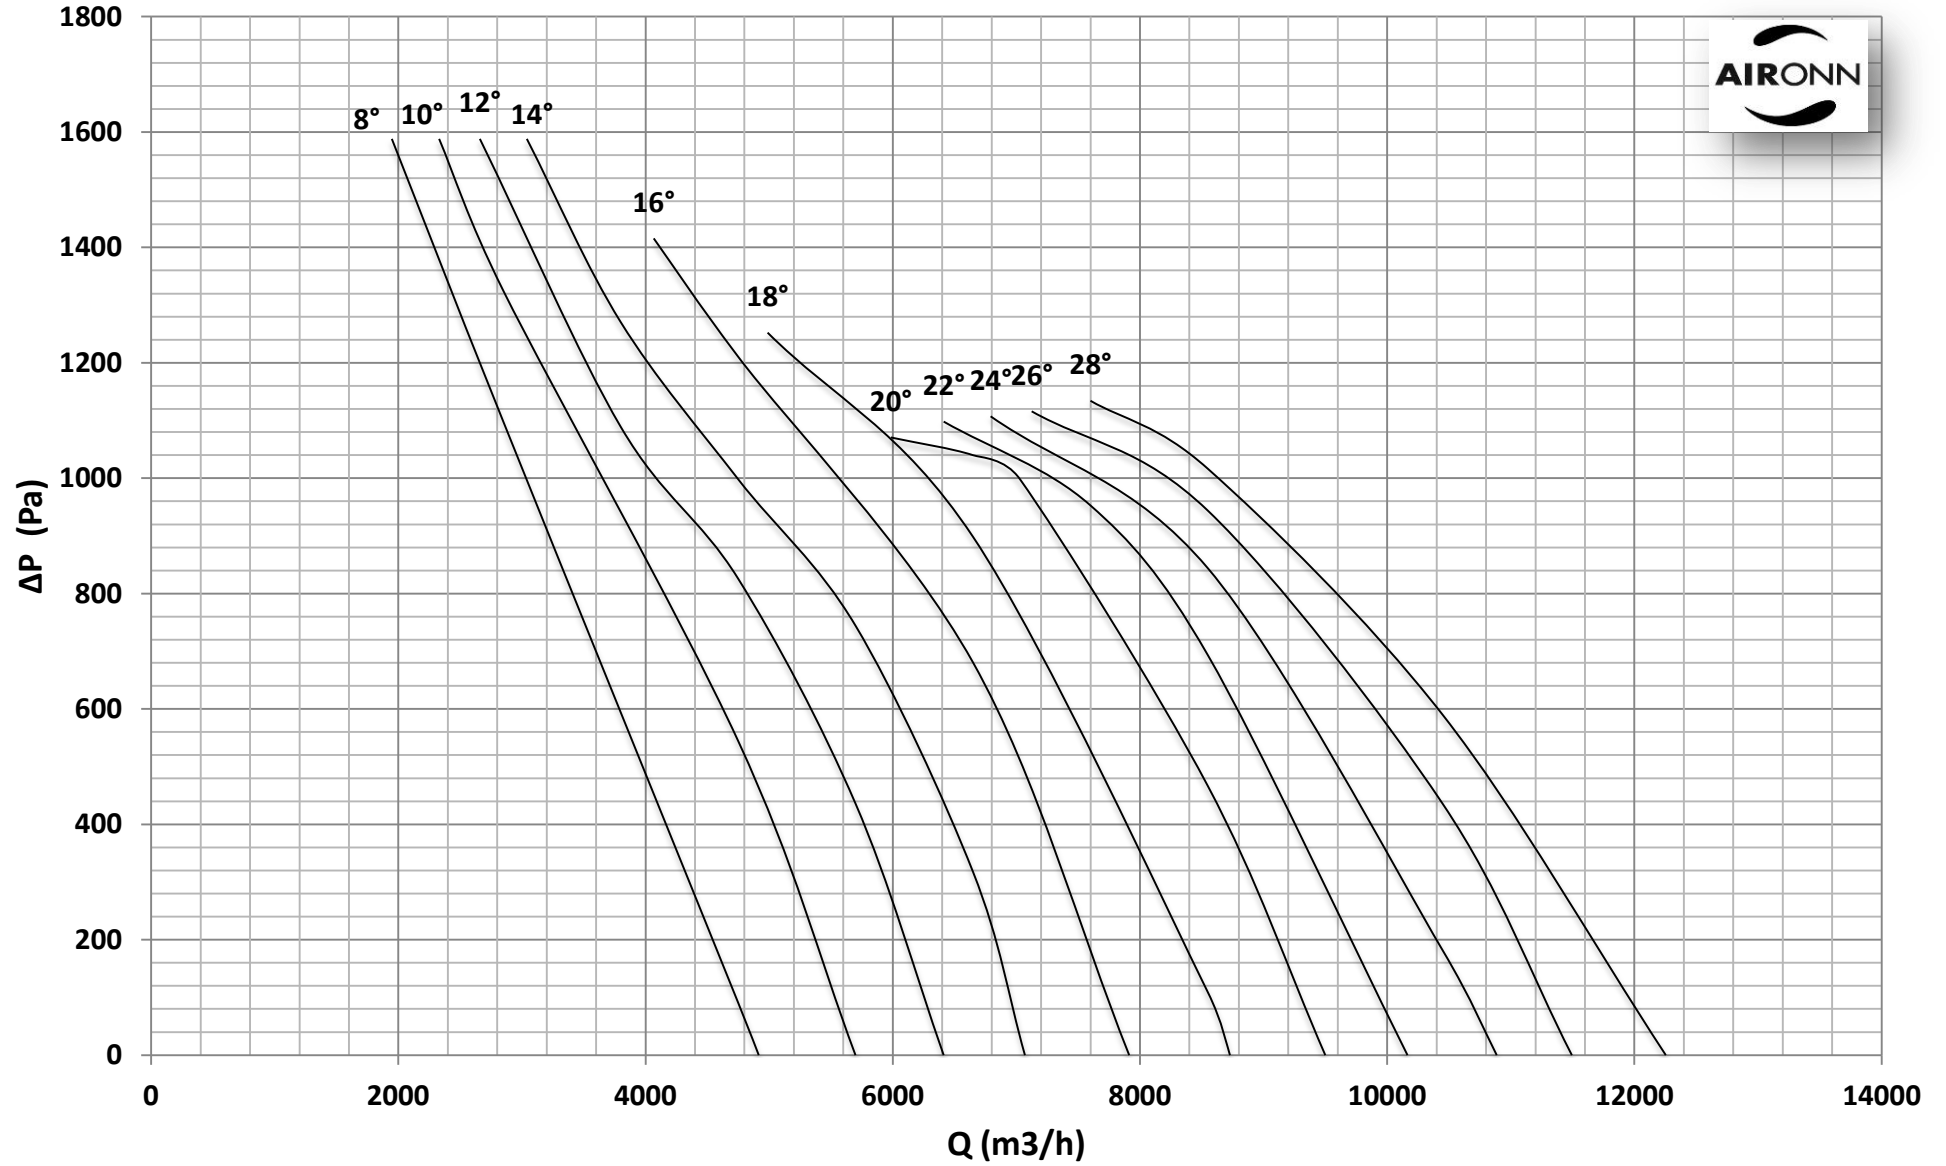

Çap = 450 mm

Motor Kutup Sayısı = 2

Kanat Sayısı = 6

Çap = 450 mm

Motor Kutup Sayısı = 2

Kanat Sayısı = 6