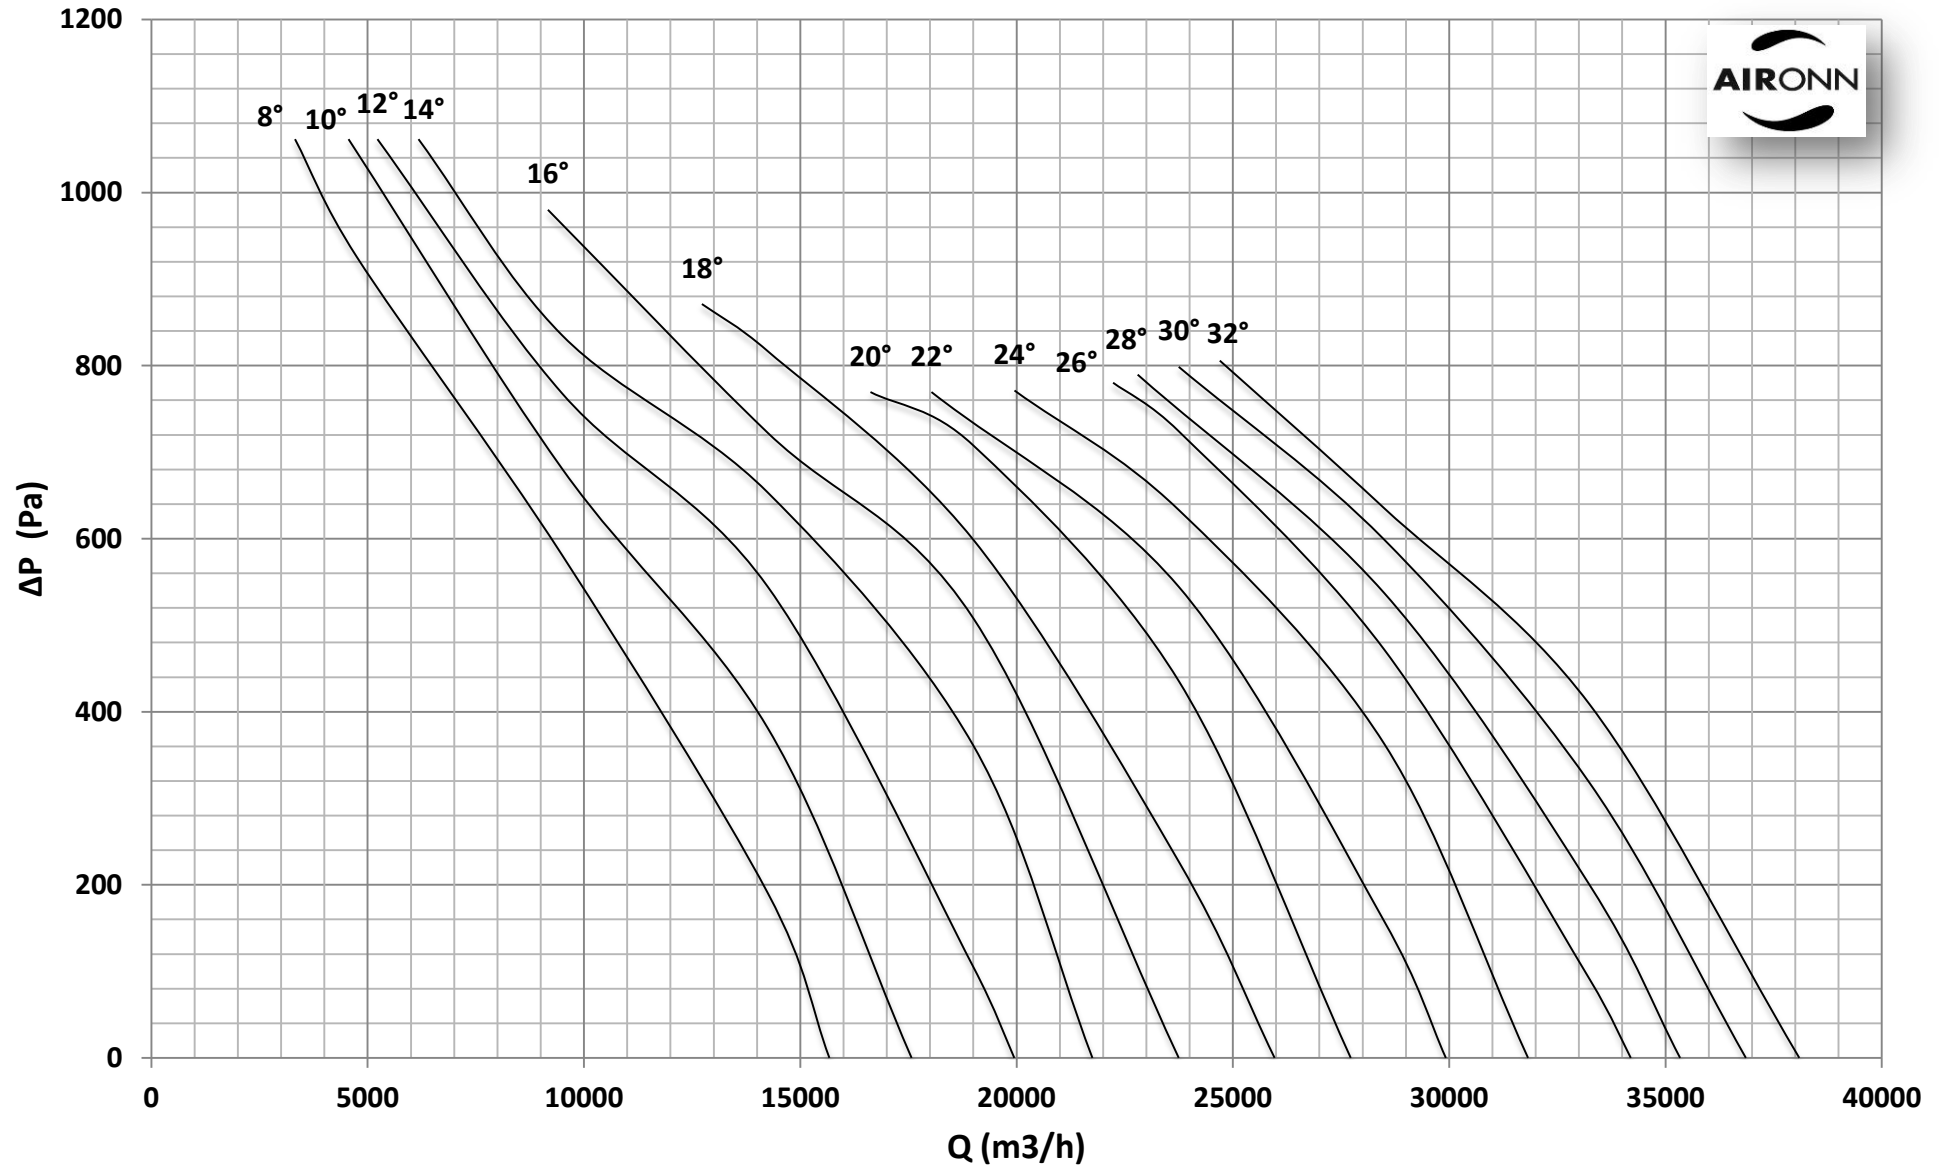

Çap = 800 mm

Motor Kutup Sayısı = 4

Kanat Sayısı = 6

Çap = 800 mm

Motor Kutup Sayısı = 4

Kanat Sayısı = 6