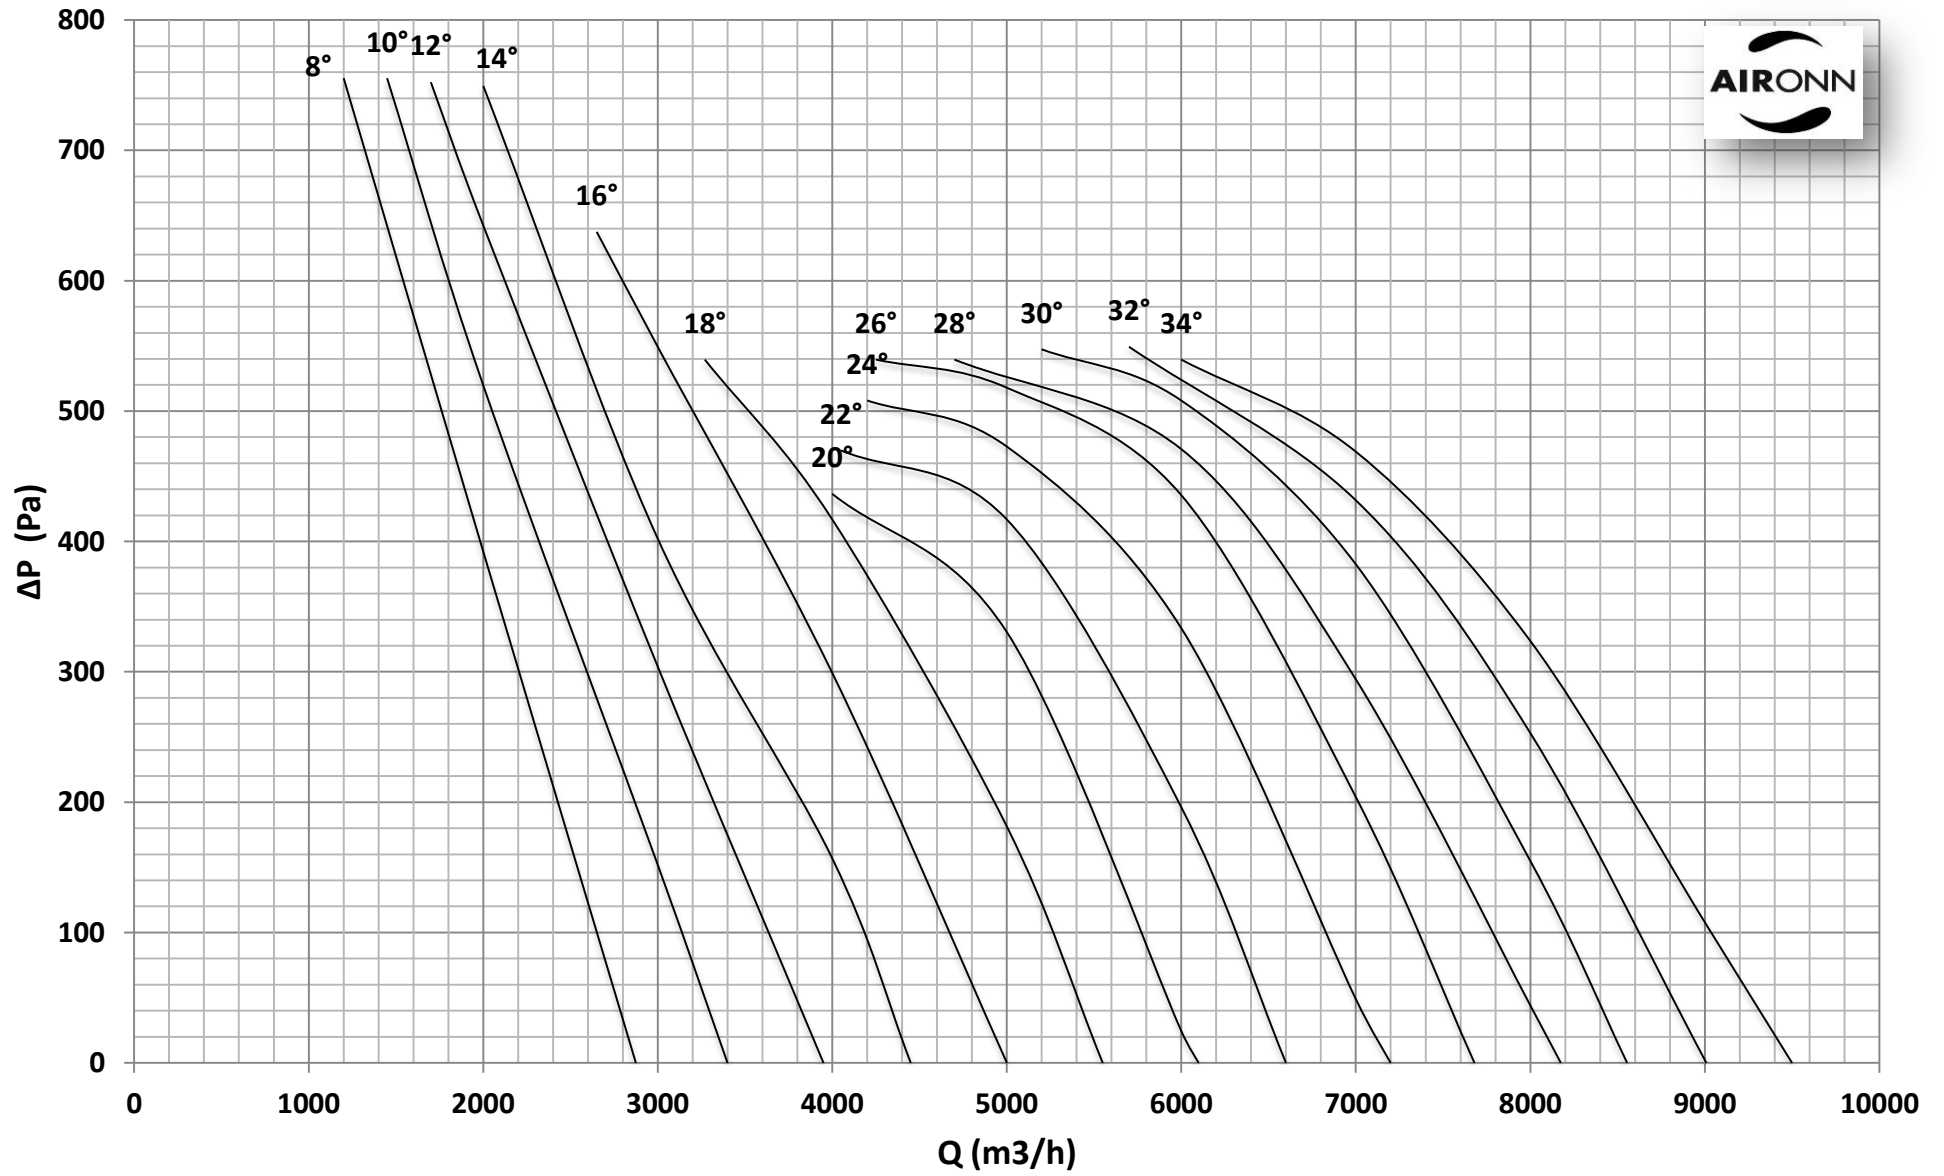

Çap = 400 mm

Motor Kutup Sayısı = 2

Kanat Sayısı = 6

Çap = 400 mm

Motor Kutup Sayısı = 2

Kanat Sayısı = 6