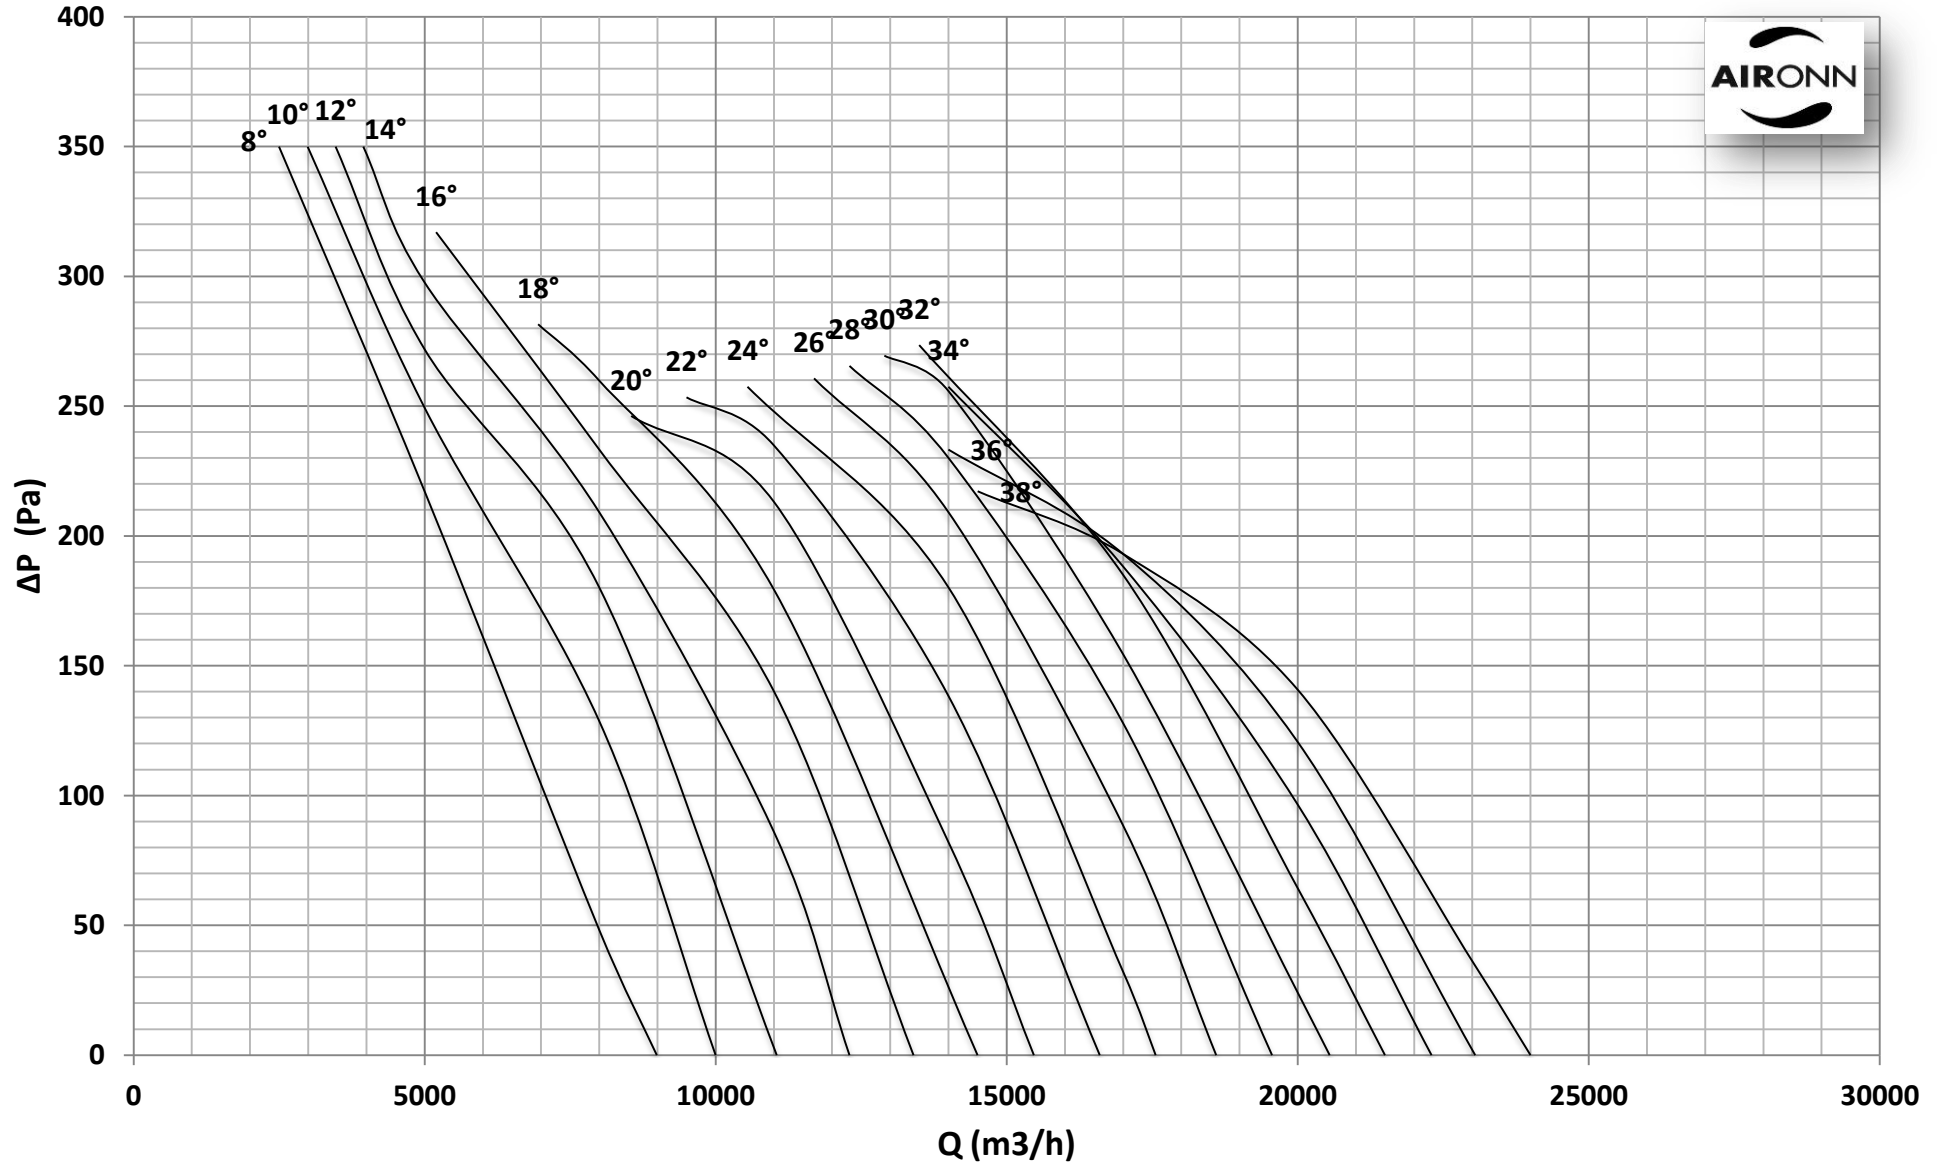

Çap = 630 mm

Motor Kutup Sayısı = 4

Kanat Sayısı = 6

Çap = 630 mm

Motor Kutup Sayısı = 4

Kanat Sayısı = 6