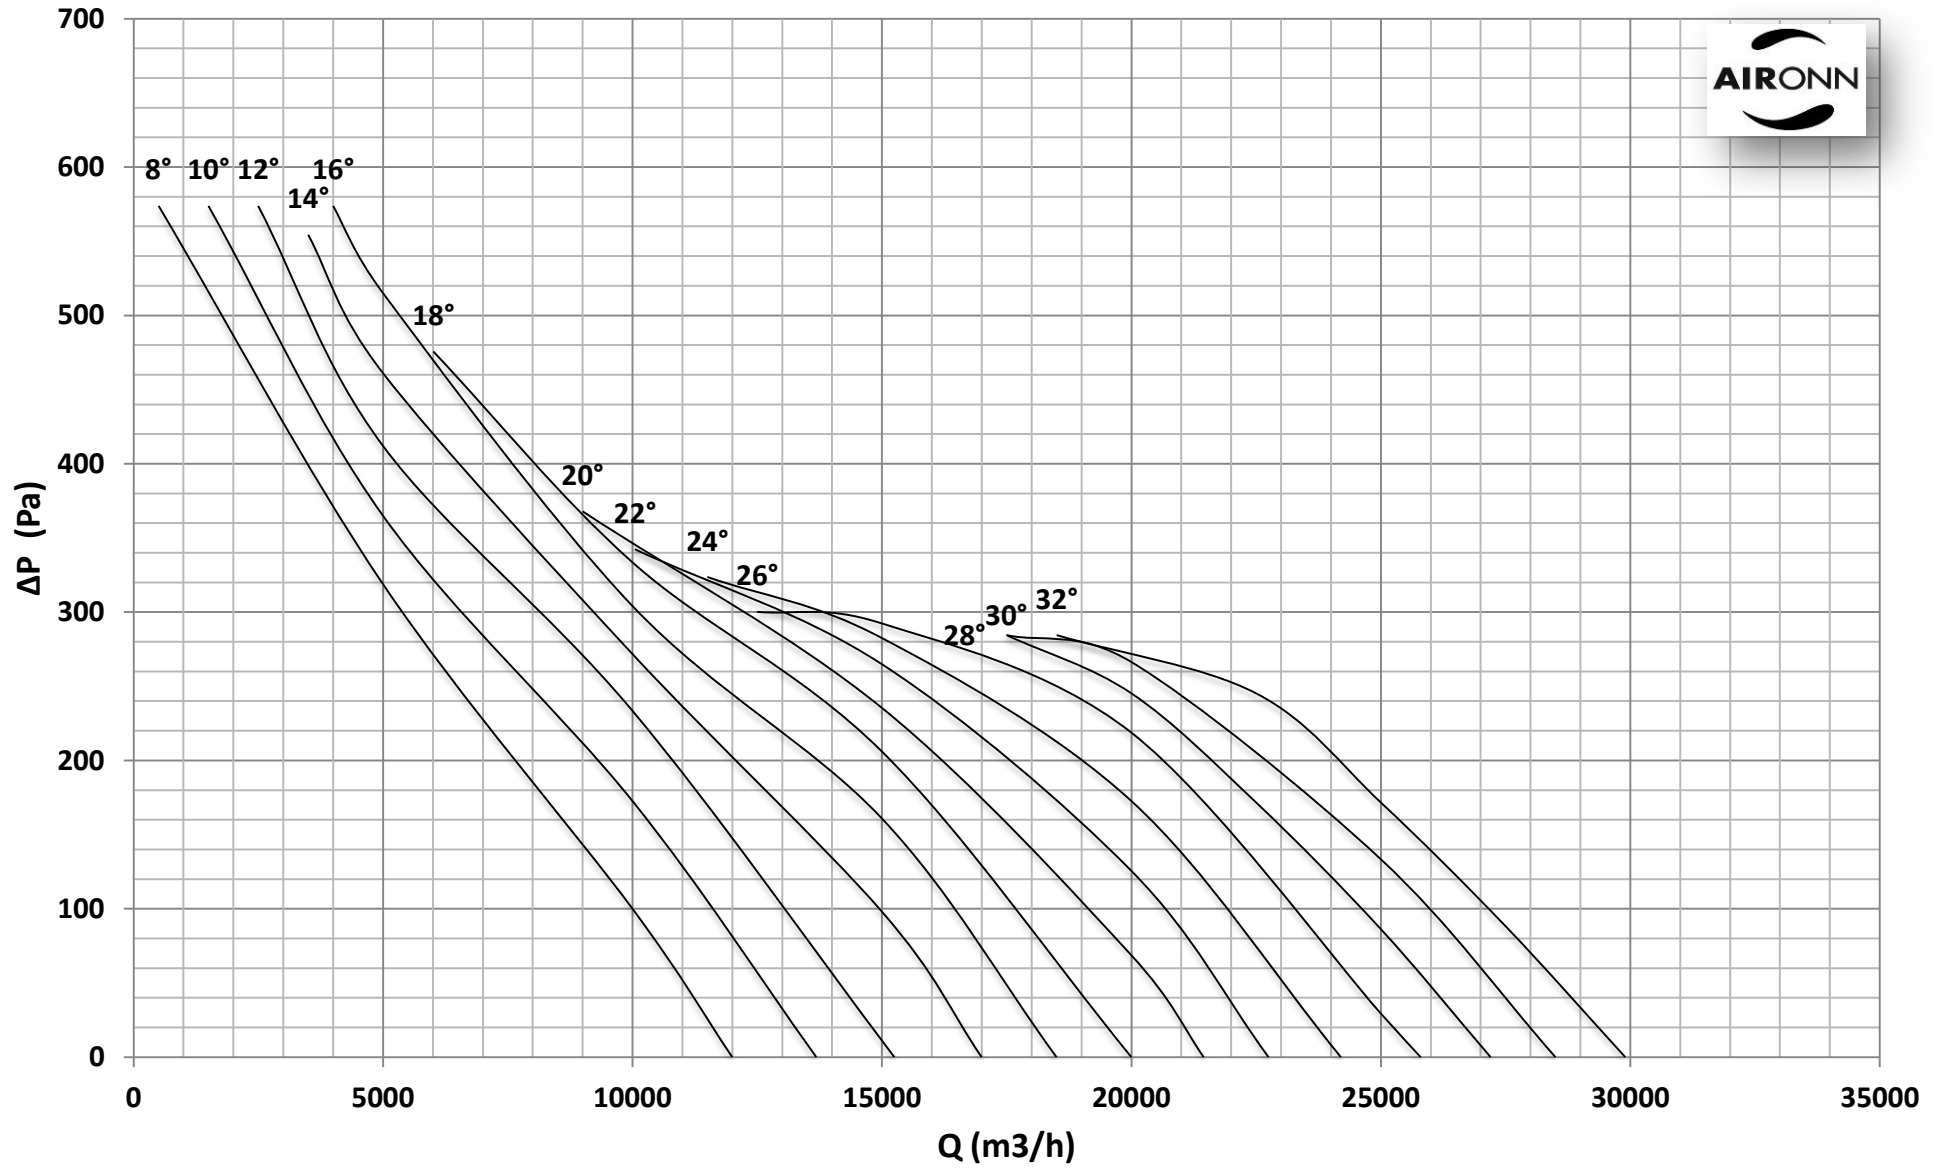

Çap = 7100 mm

Motor Kutup Sayısı = 4

Kanat Sayısı = 6

Çap = 710 mm

Motor Kutup Sayısı = 4

Kanat Sayısı = 6