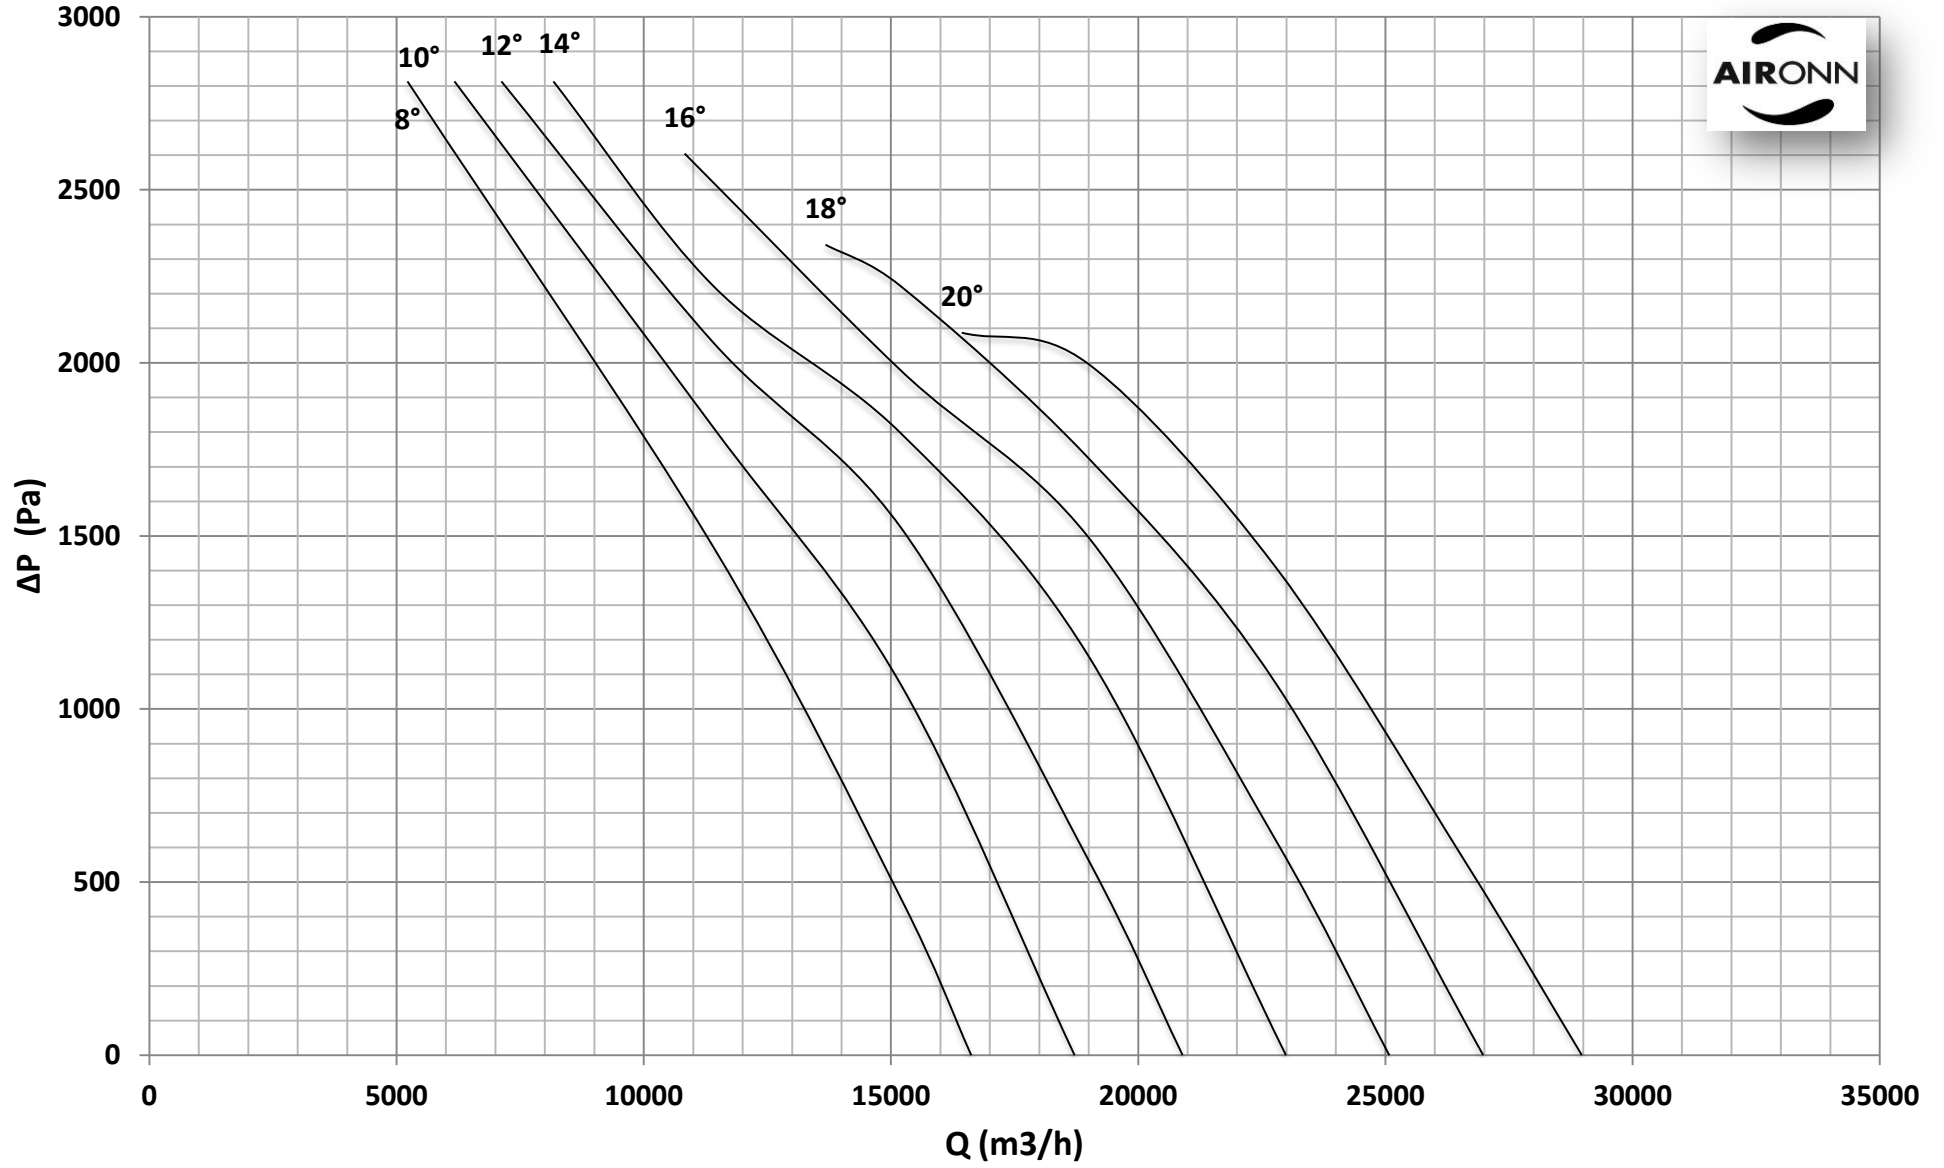

Çap = 630 mm

Motor Kutup Sayısı = 2

Kanat Sayısı = 6

Çap = 630 mm

Motor Kutup Sayısı = 2

Kanat Sayısı = 6