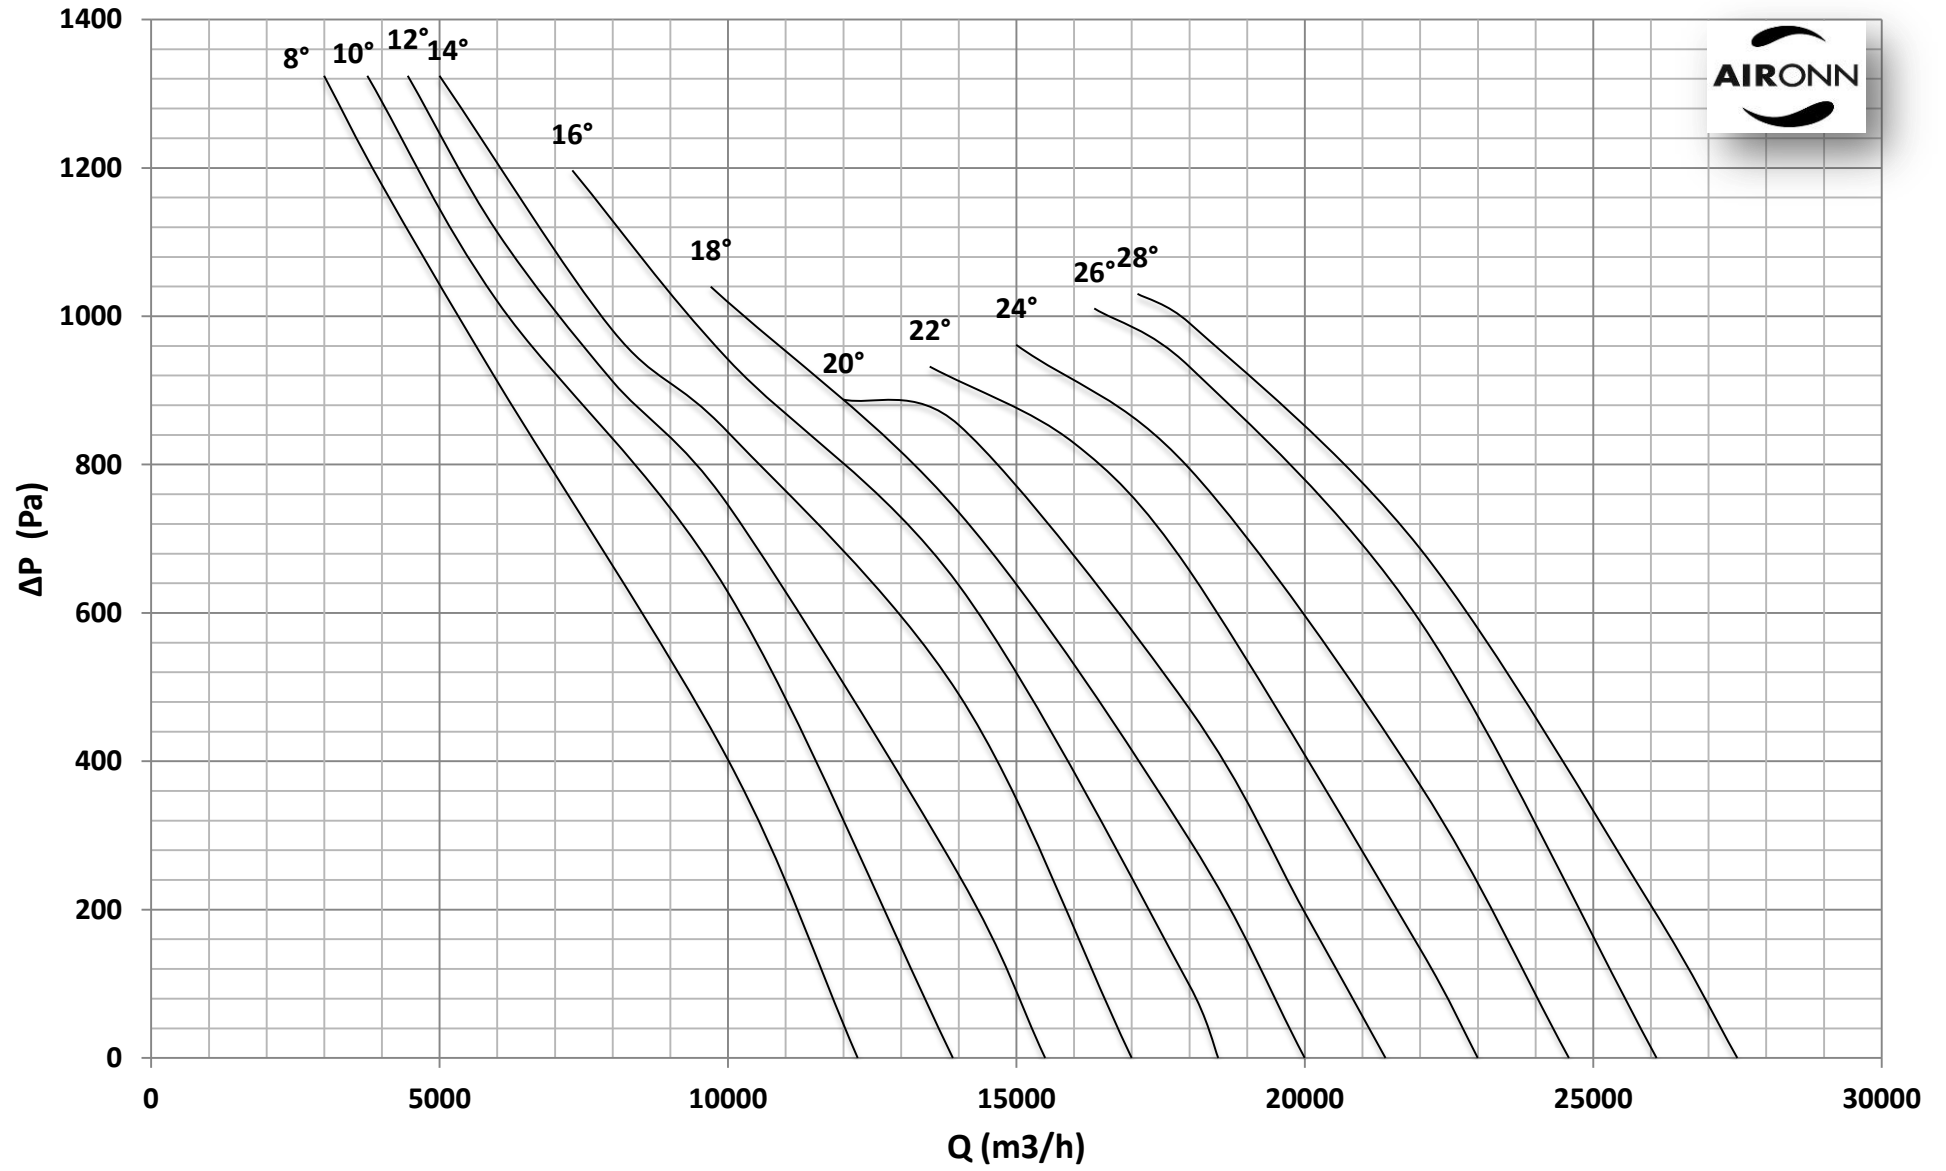

Çap = 560 mm

Motor Kutup Sayısı = 2

Kanat Sayısı = 6

Çap = 560 mm

Motor Kutup Sayısı = 2

Kanat Sayısı = 6