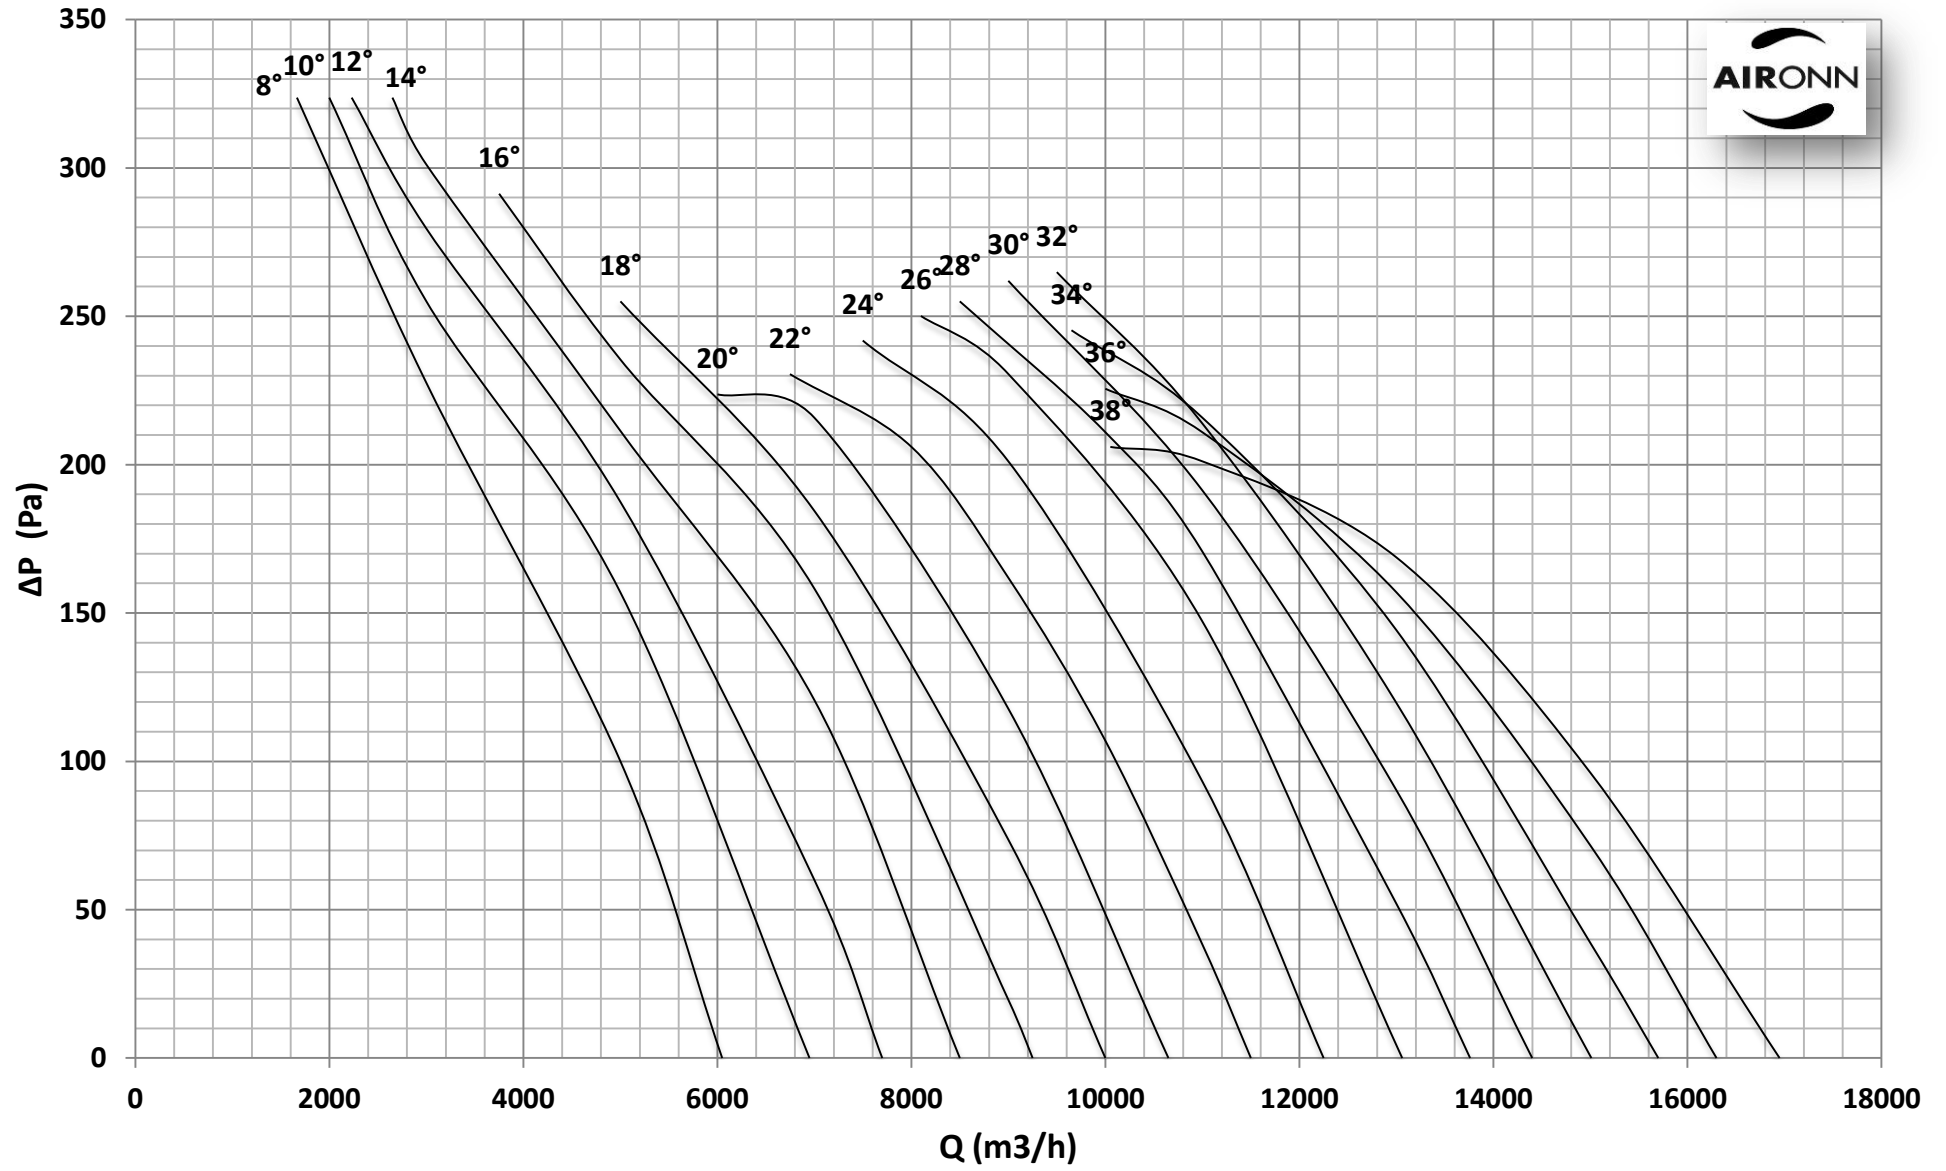

Çap = 560 mm

Motor Kutup Sayısı = 4

Kanat Sayısı = 6

Çap = 560 mm

Motor Kutup Sayısı = 4

Kanat Sayısı = 6