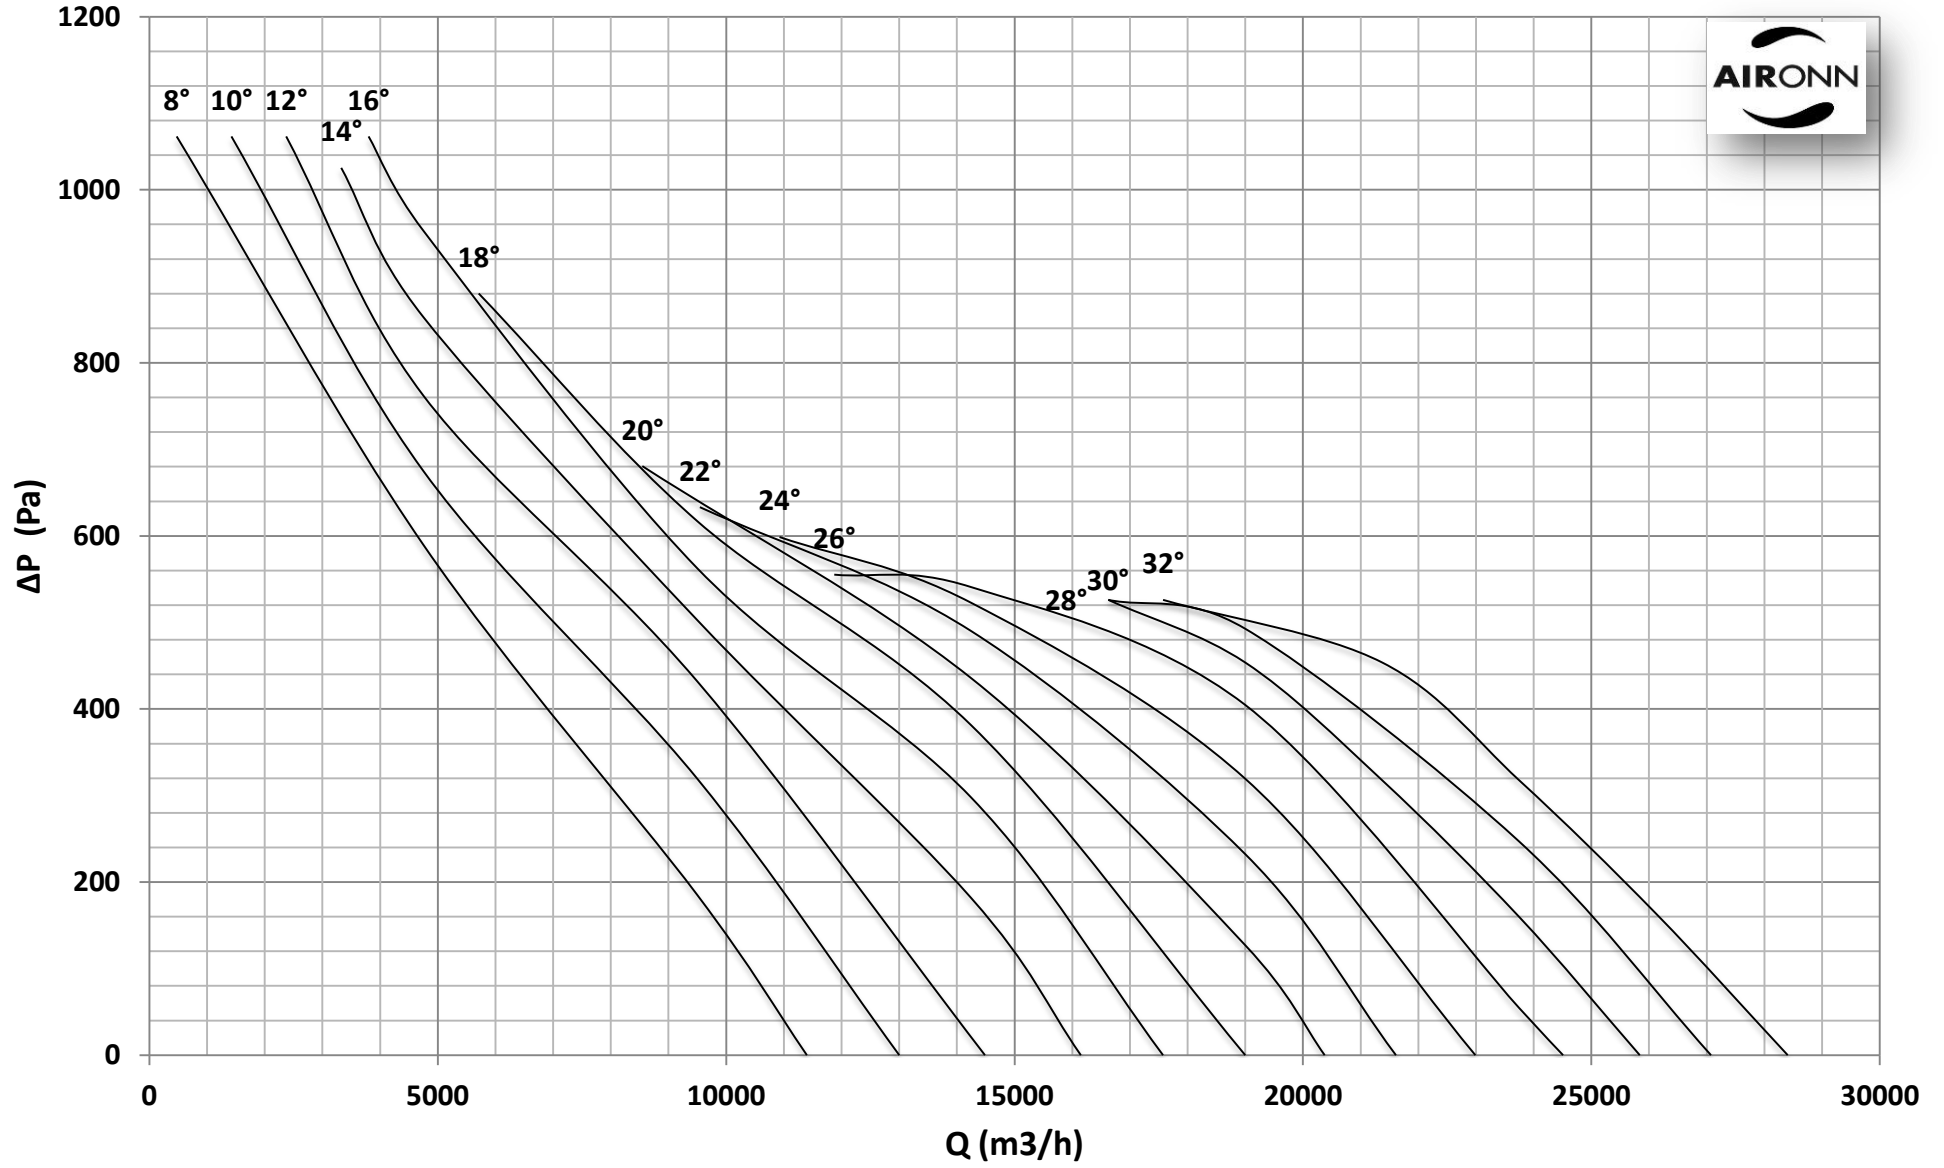

Çap = 7100 mm

Motor Kutup Sayısı = 4

Kanat Sayısı = 6

Çap = 710 mm

Motor Kutup Sayısı = 4

Kanat Sayısı = 6