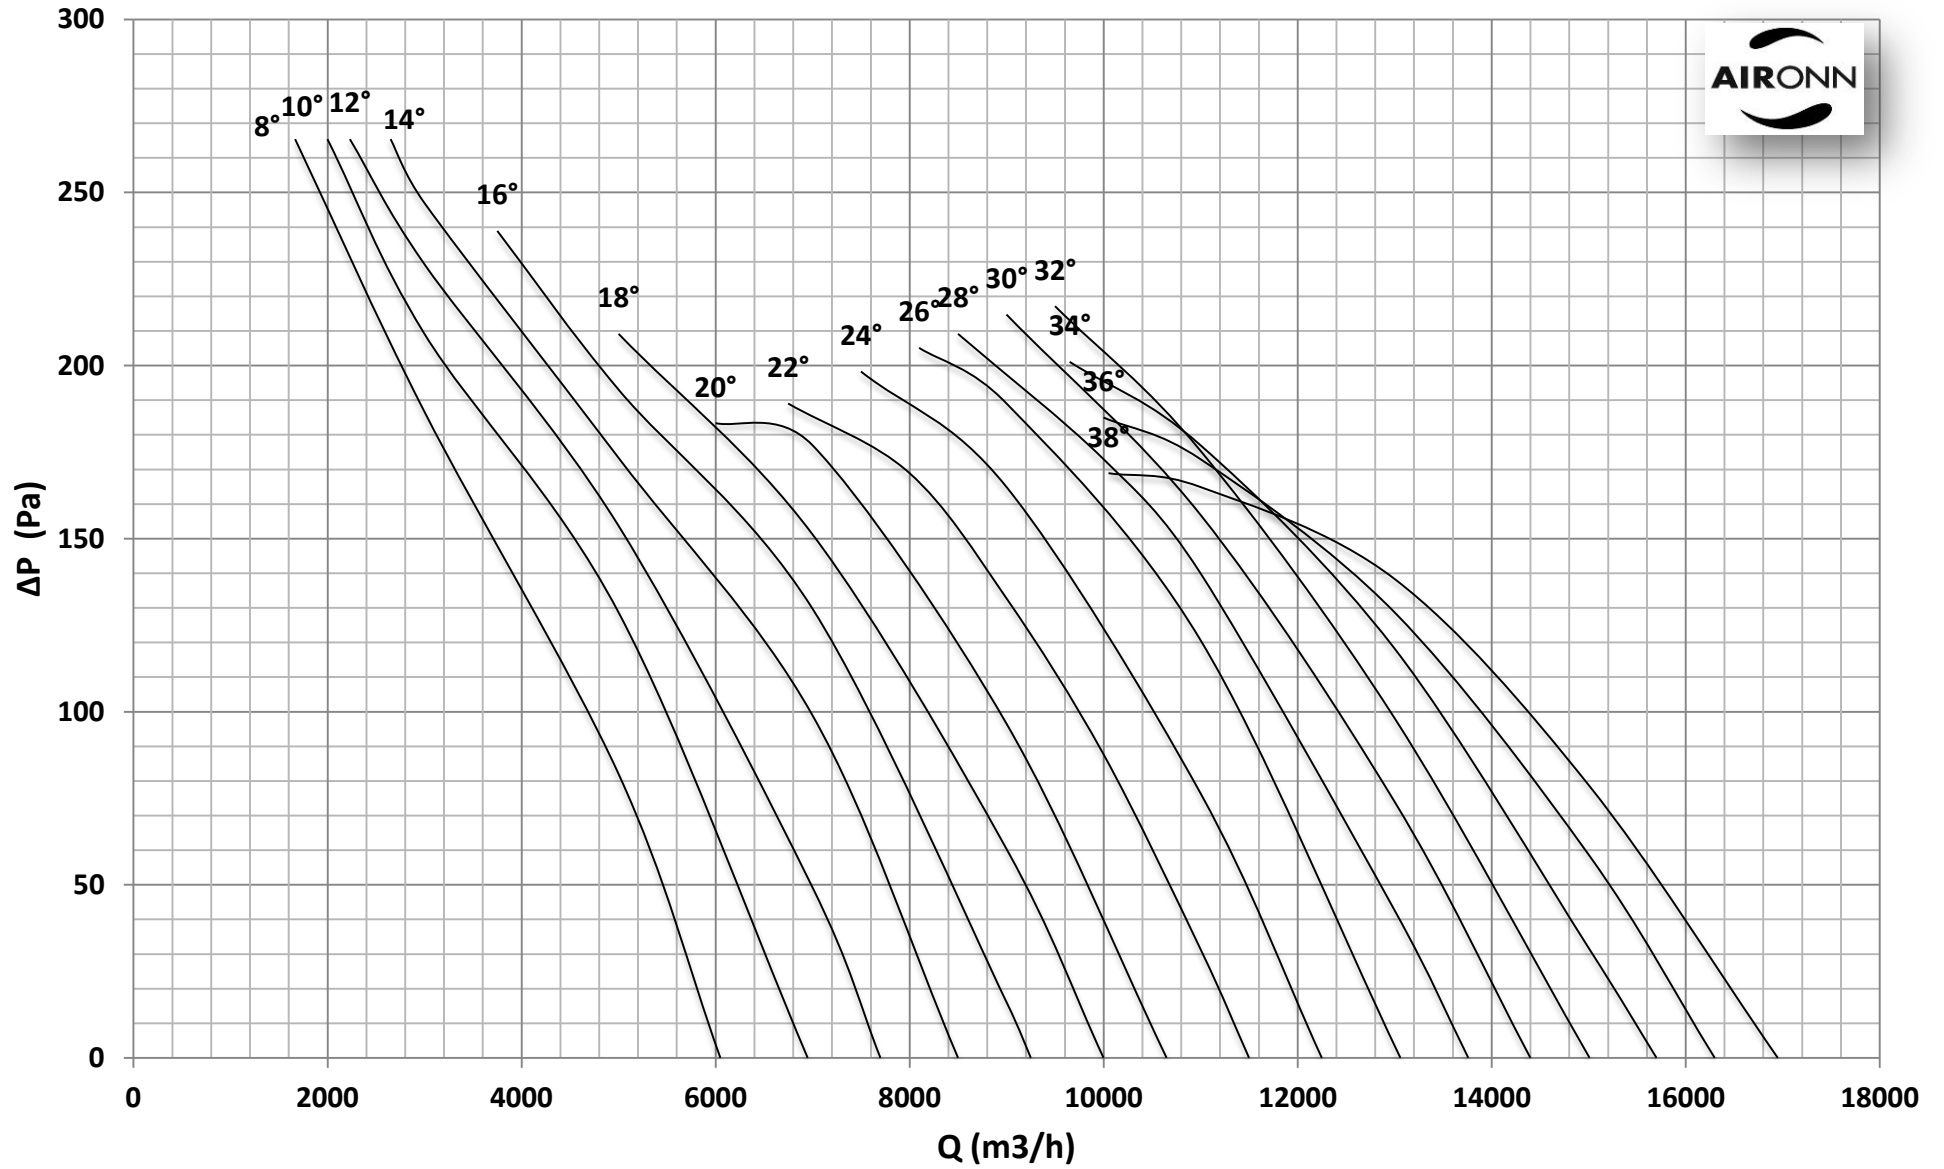

Çap = 560 mm

Motor Kutup Sayısı = 4

Kanat Sayısı = 6

Çap = 560 mm

Motor Kutup Sayısı = 4

Kanat Sayısı = 6