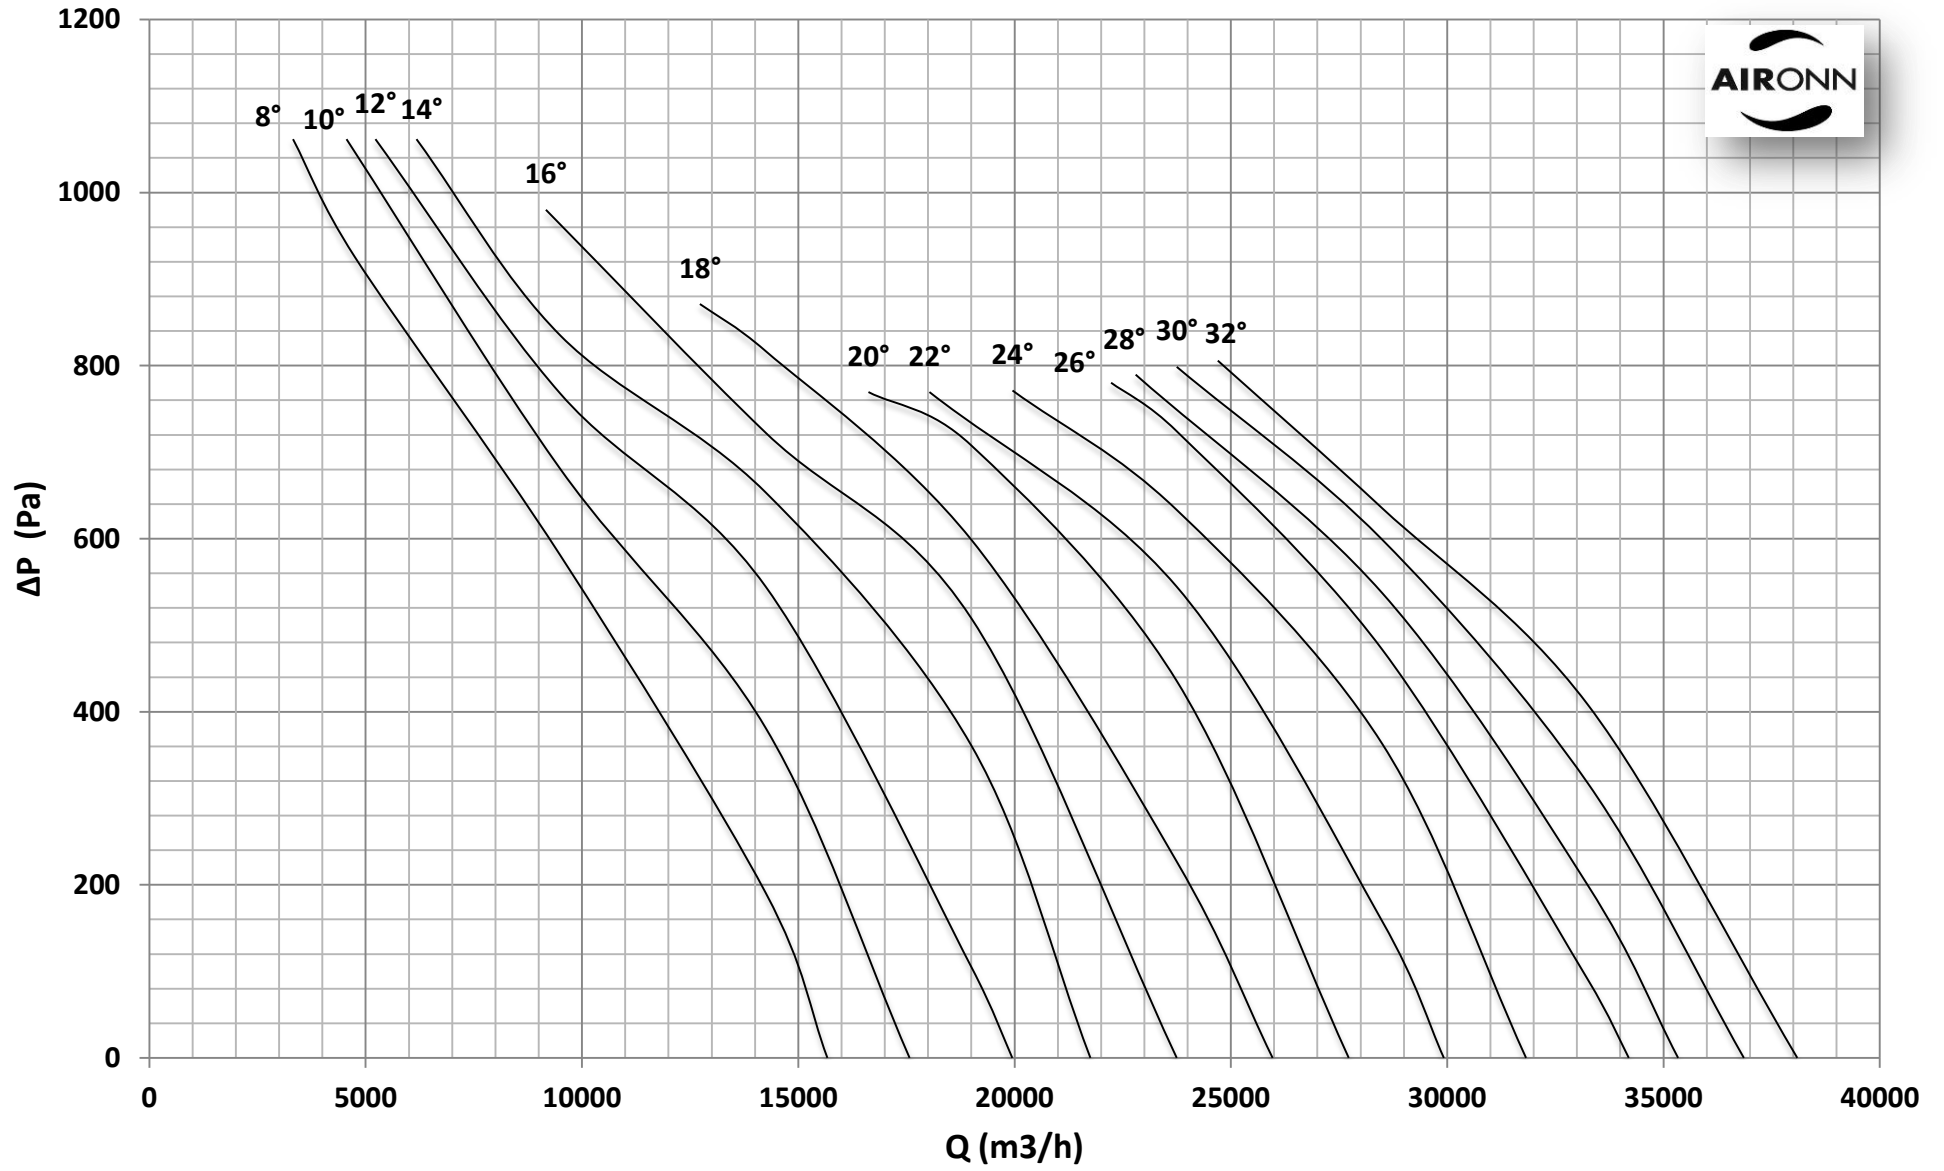

Çap = 800 mm

Motor Kutup Sayısı = 4

Kanat Sayısı = 6

Çap = 800 mm

Motor Kutup Sayısı = 4

Kanat Sayısı = 6