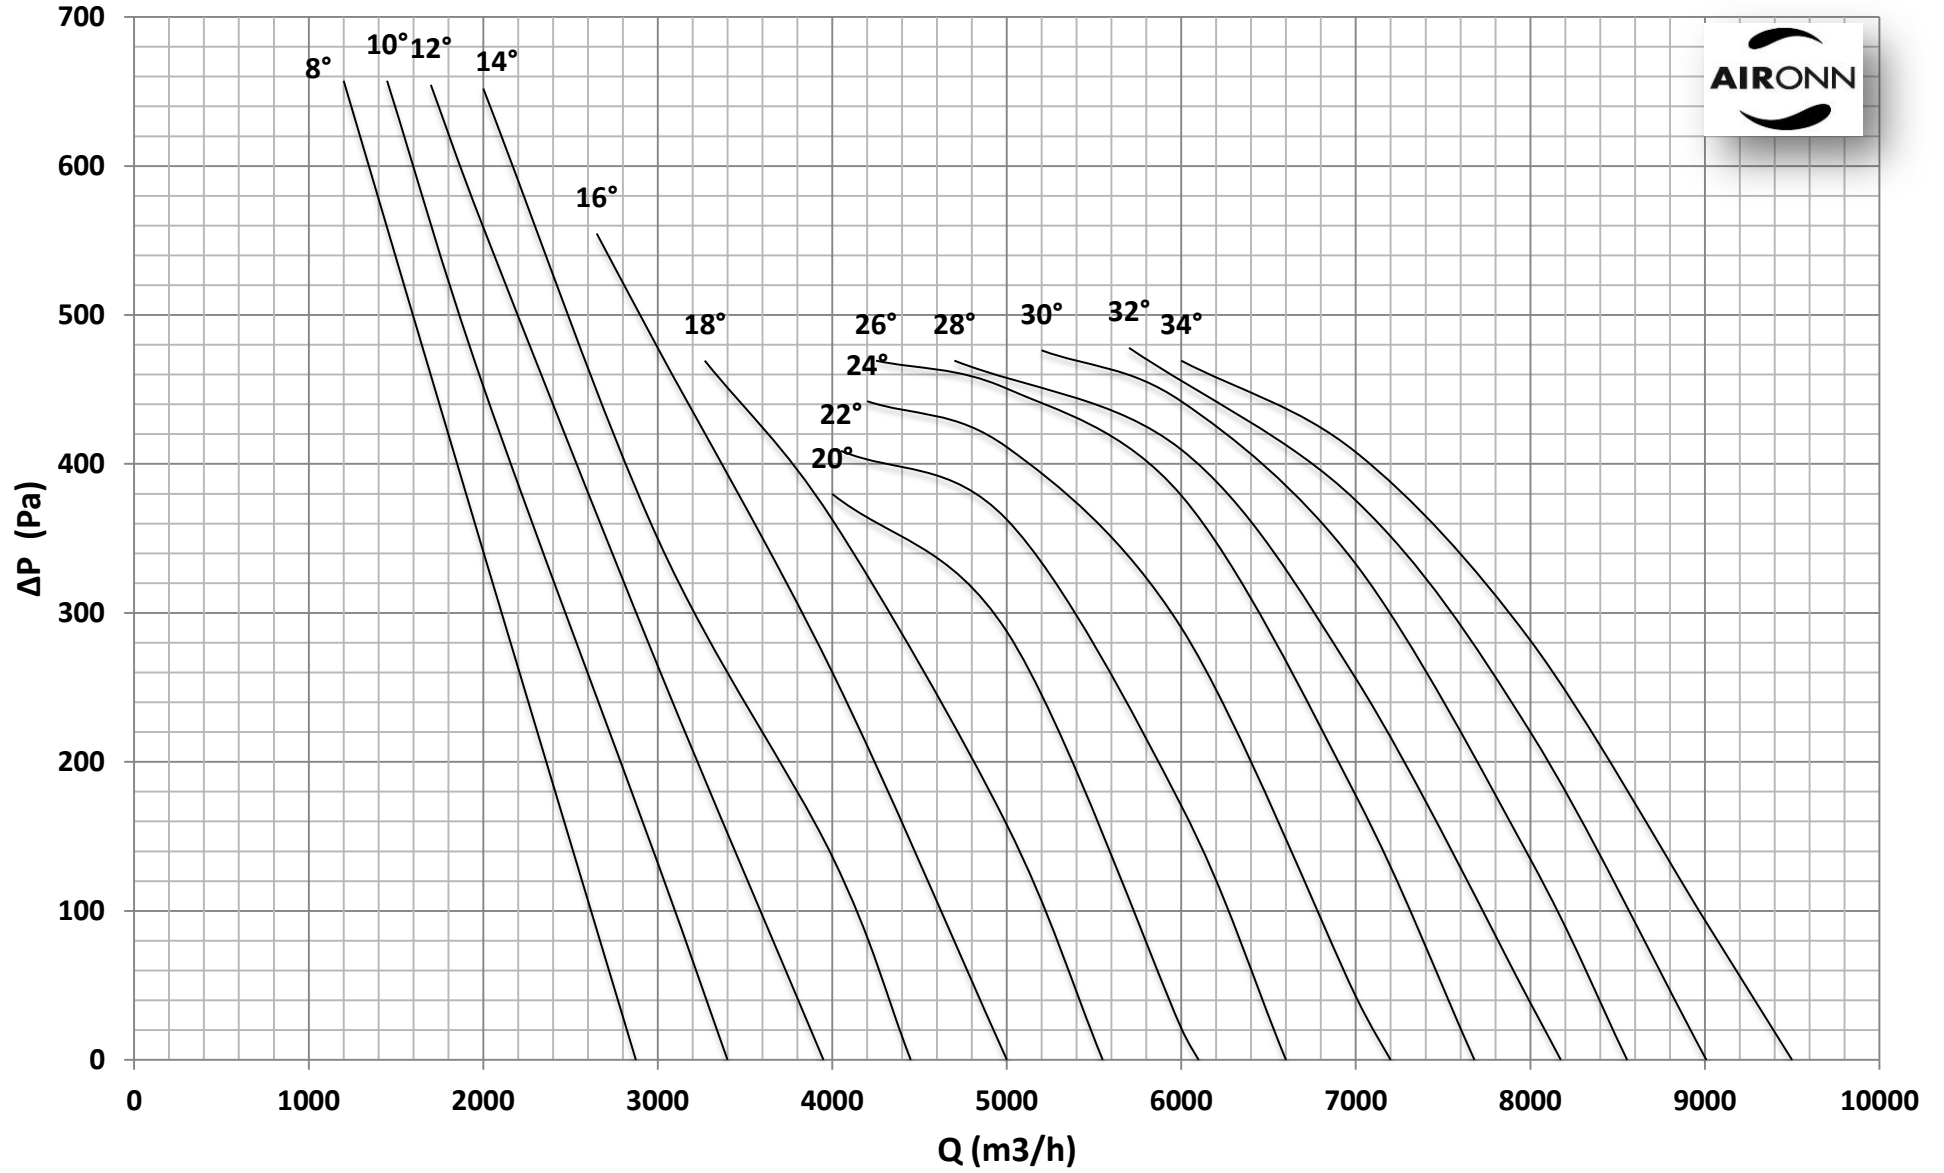

Çap = 400 mm

Motor Kutup Sayısı = 2

Kanat Sayısı = 6

Çap = 400 mm

Motor Kutup Sayısı = 2

Kanat Sayısı = 6