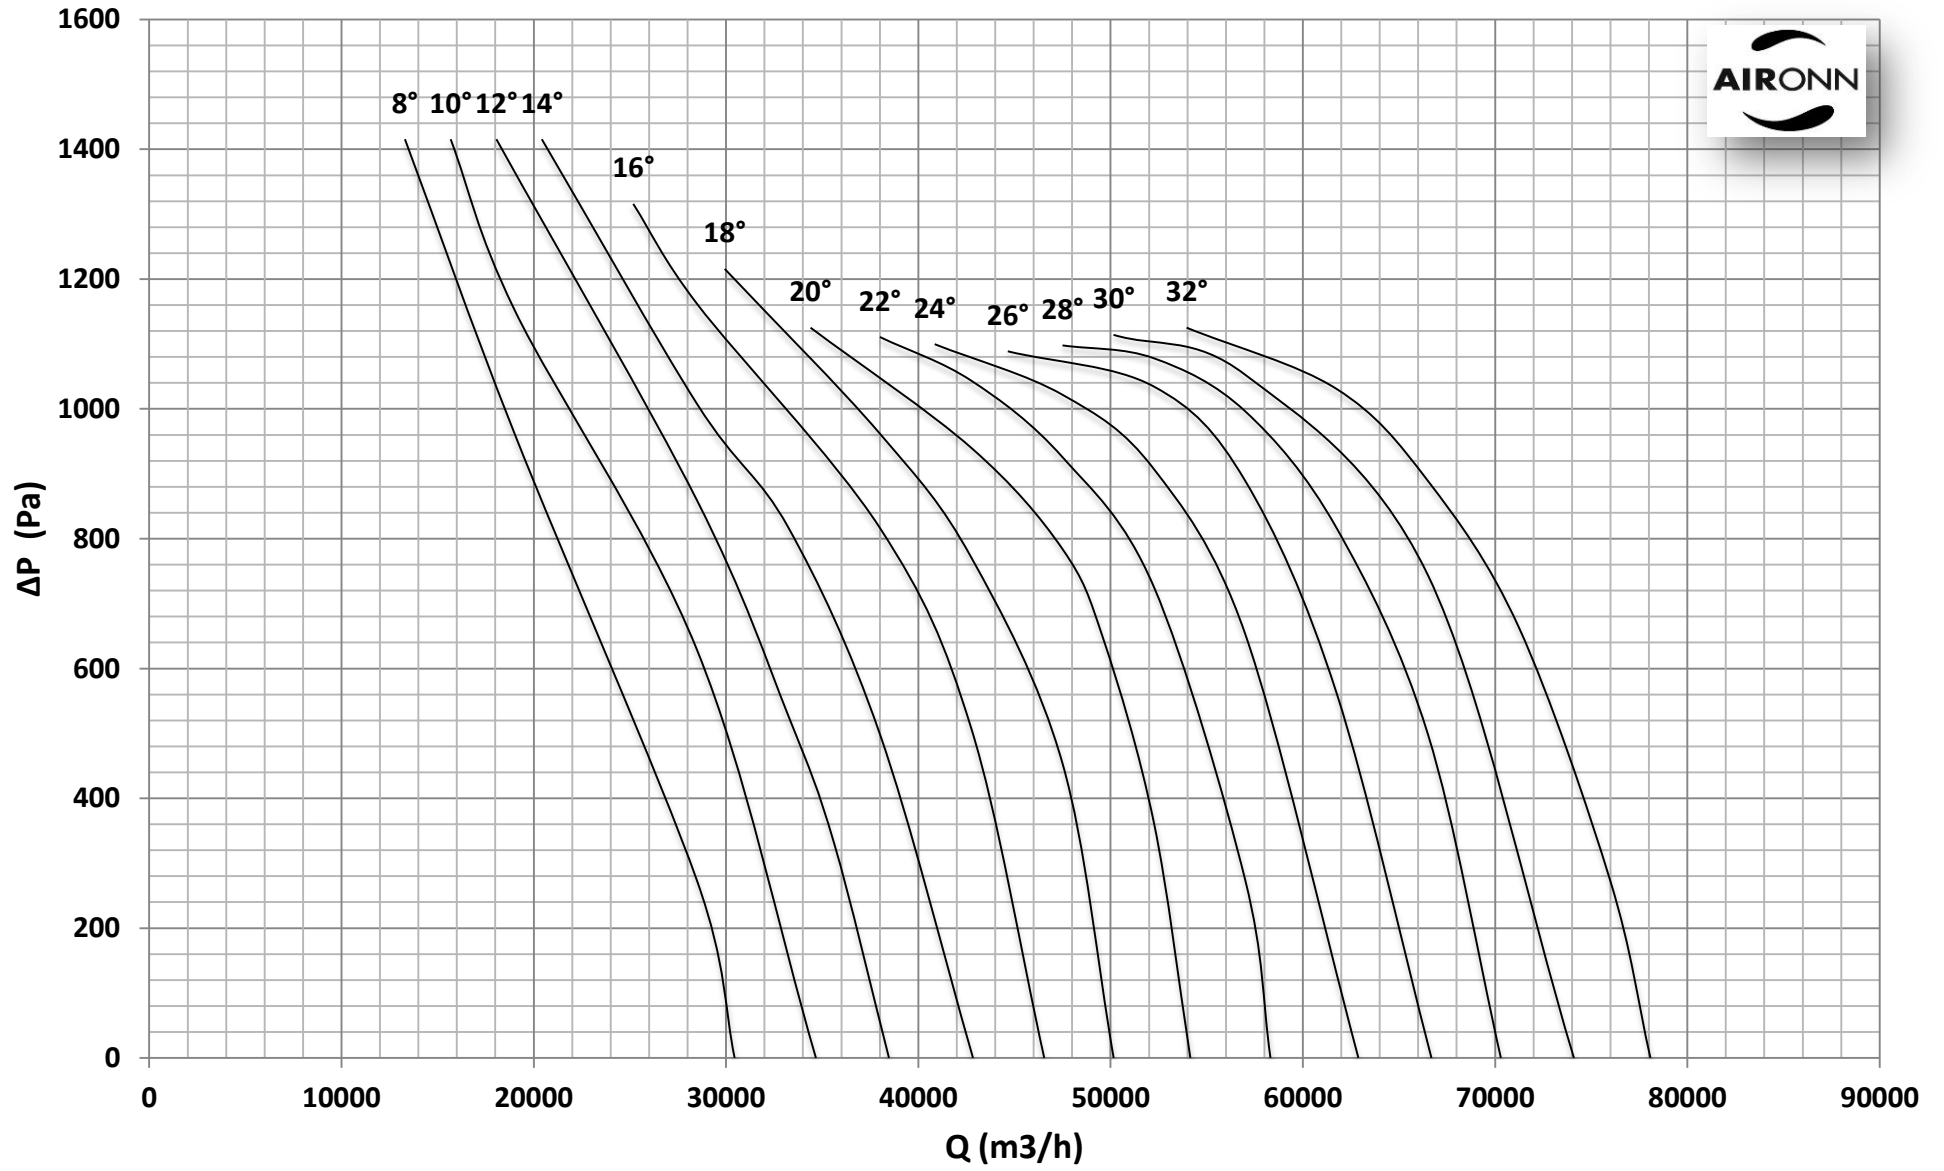

Çap = 1000 mm

Motor Kutup Sayısı = 4

Kanat Sayısı = 9

Çap = 1000 mm

Motor Kutup Sayısı = 4

Kanat Sayısı = 9