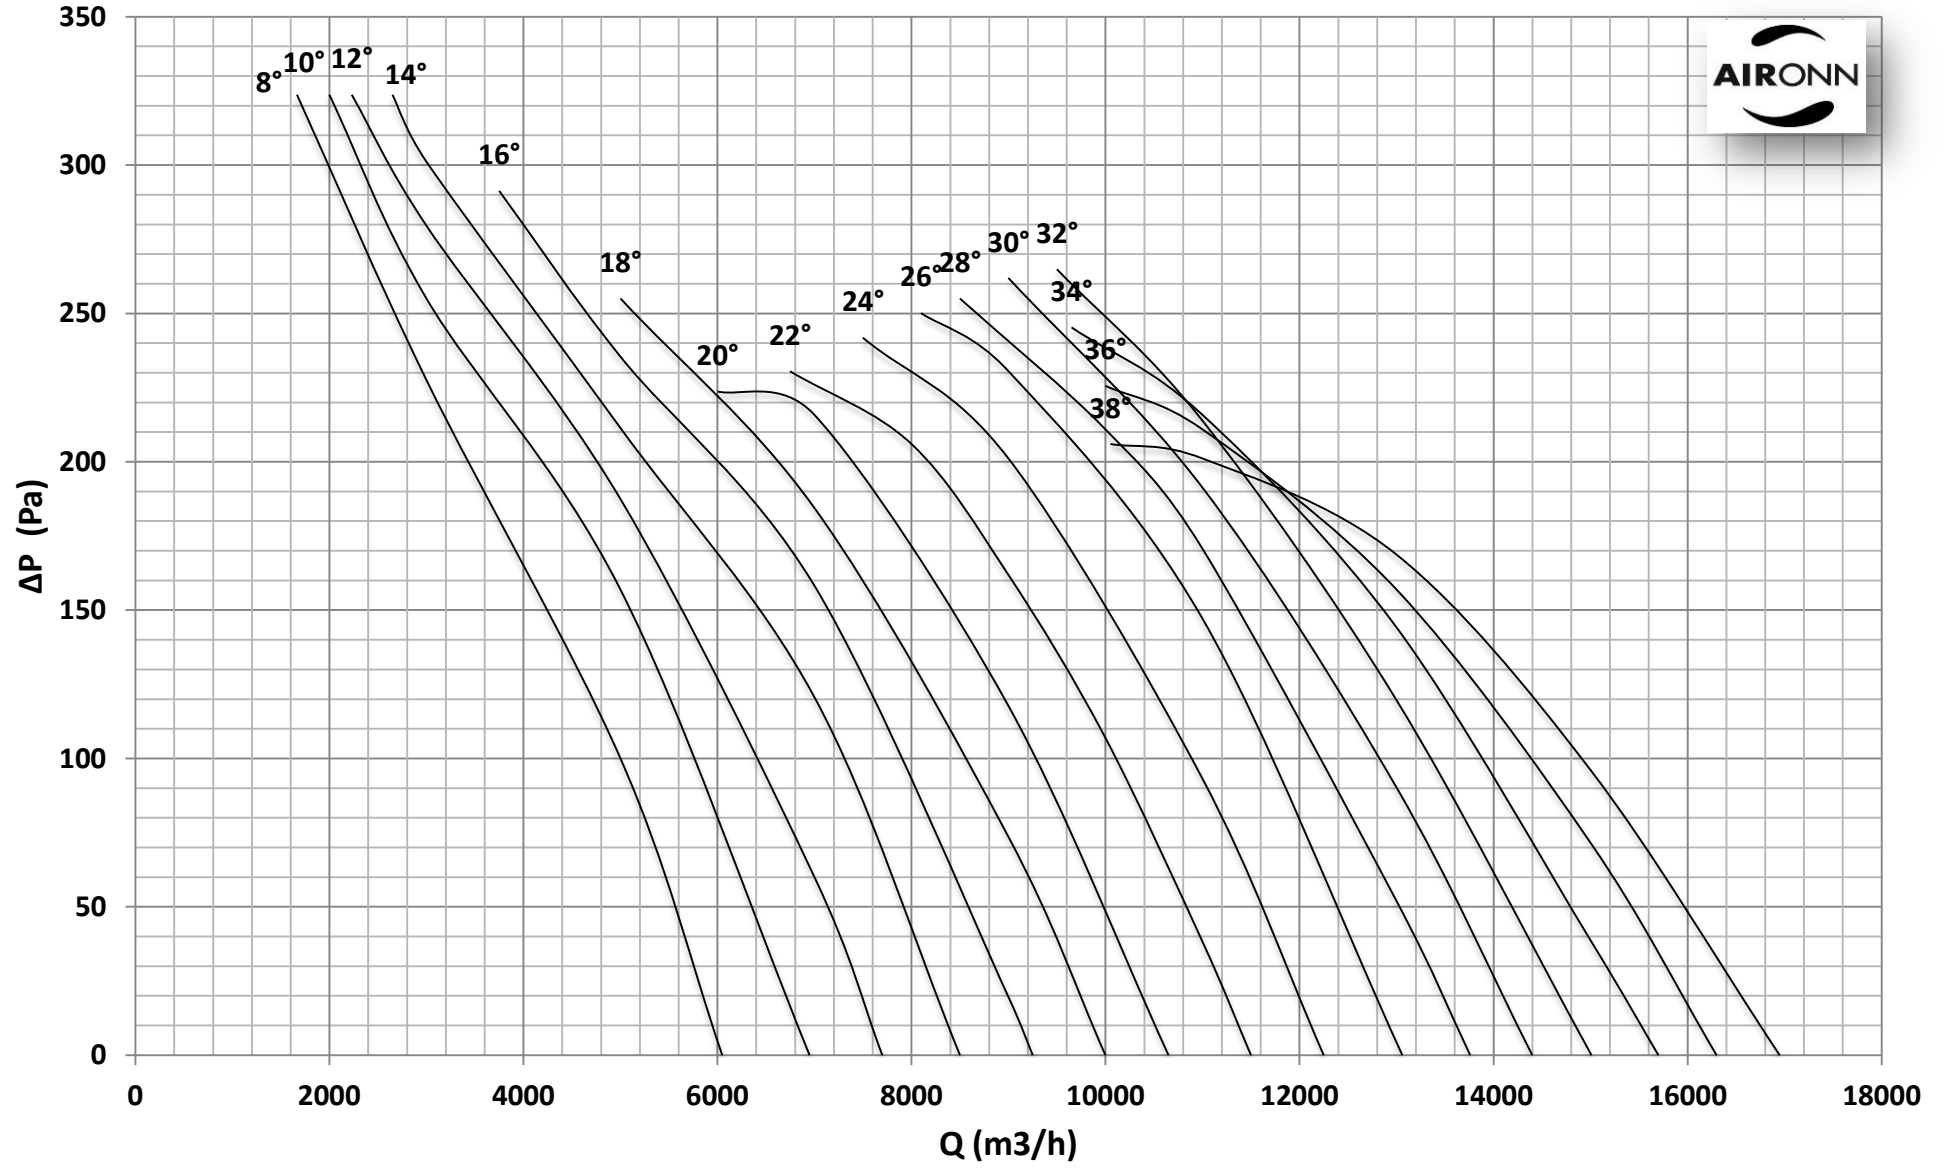

Çap = 560 mm

Motor Kutup Sayısı = 4

Kanat Sayısı = 6

Çap = 560 mm

Motor Kutup Sayısı = 4

Kanat Sayısı = 6