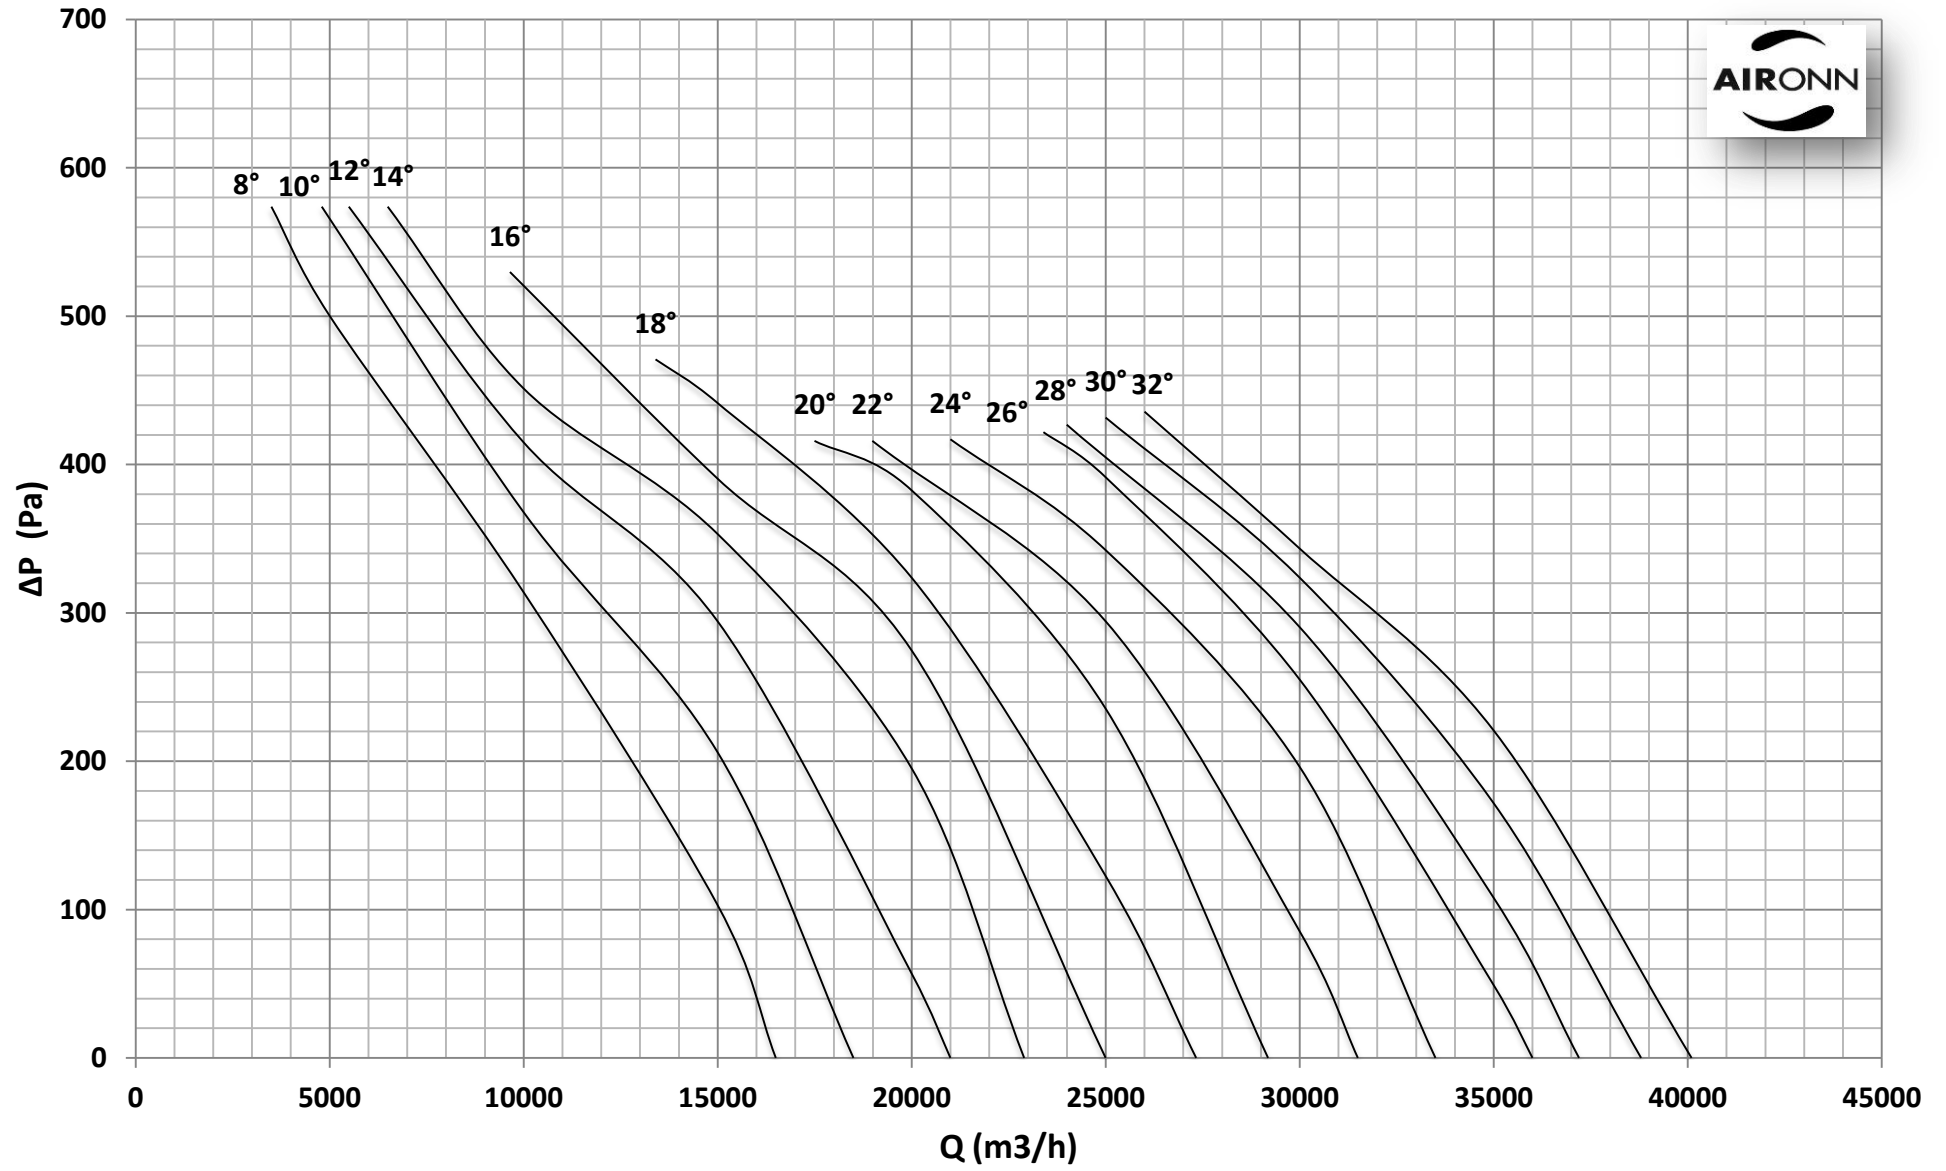

Çap = 800 mm

Motor Kutup Sayısı = 4

Kanat Sayısı = 6

Çap = 800 mm

Motor Kutup Sayısı = 4

Kanat Sayısı = 6