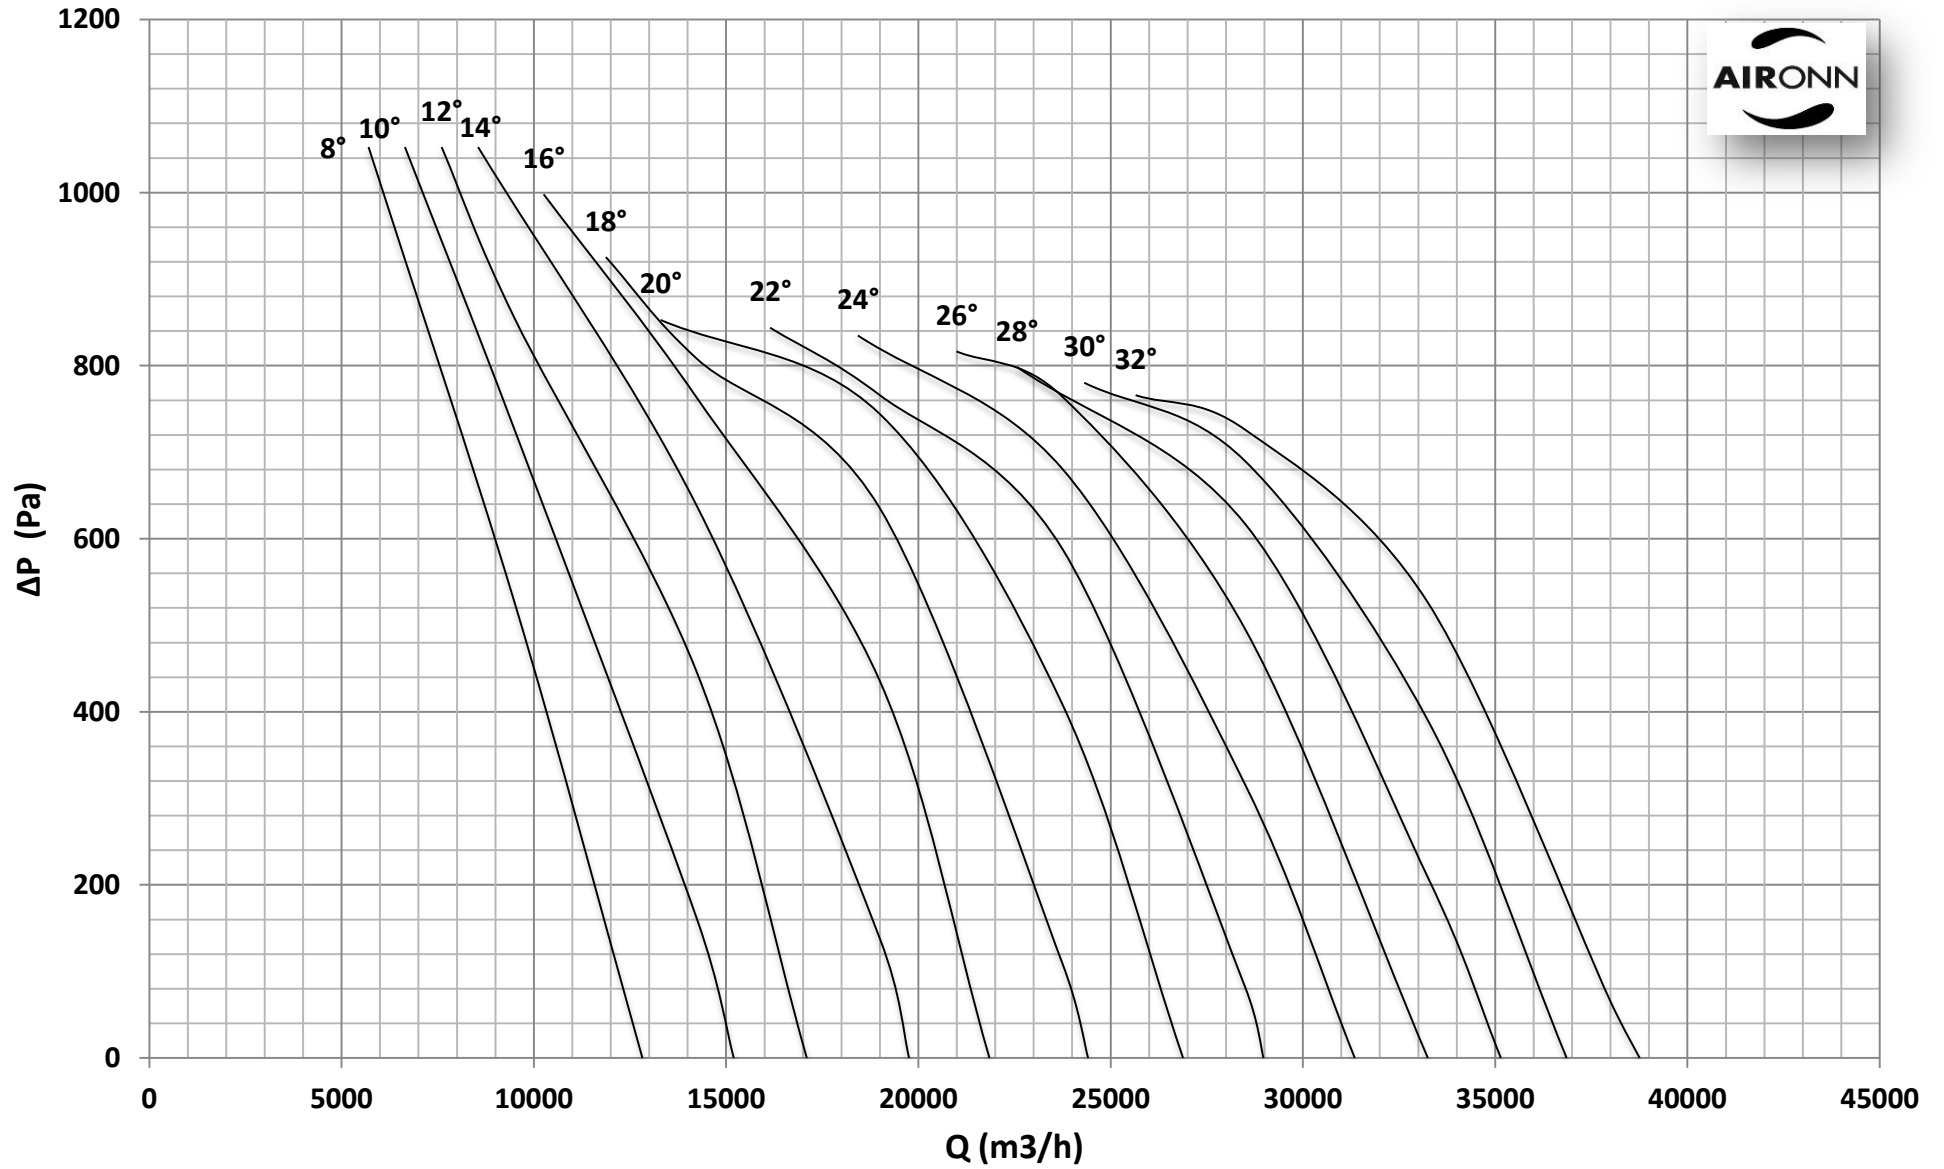

Çap = 800 mm

Motor Kutup Sayısı = 4

Kanat Sayısı = 9

Çap = 800 mm

Motor Kutup Sayısı = 4

Kanat Sayısı = 9