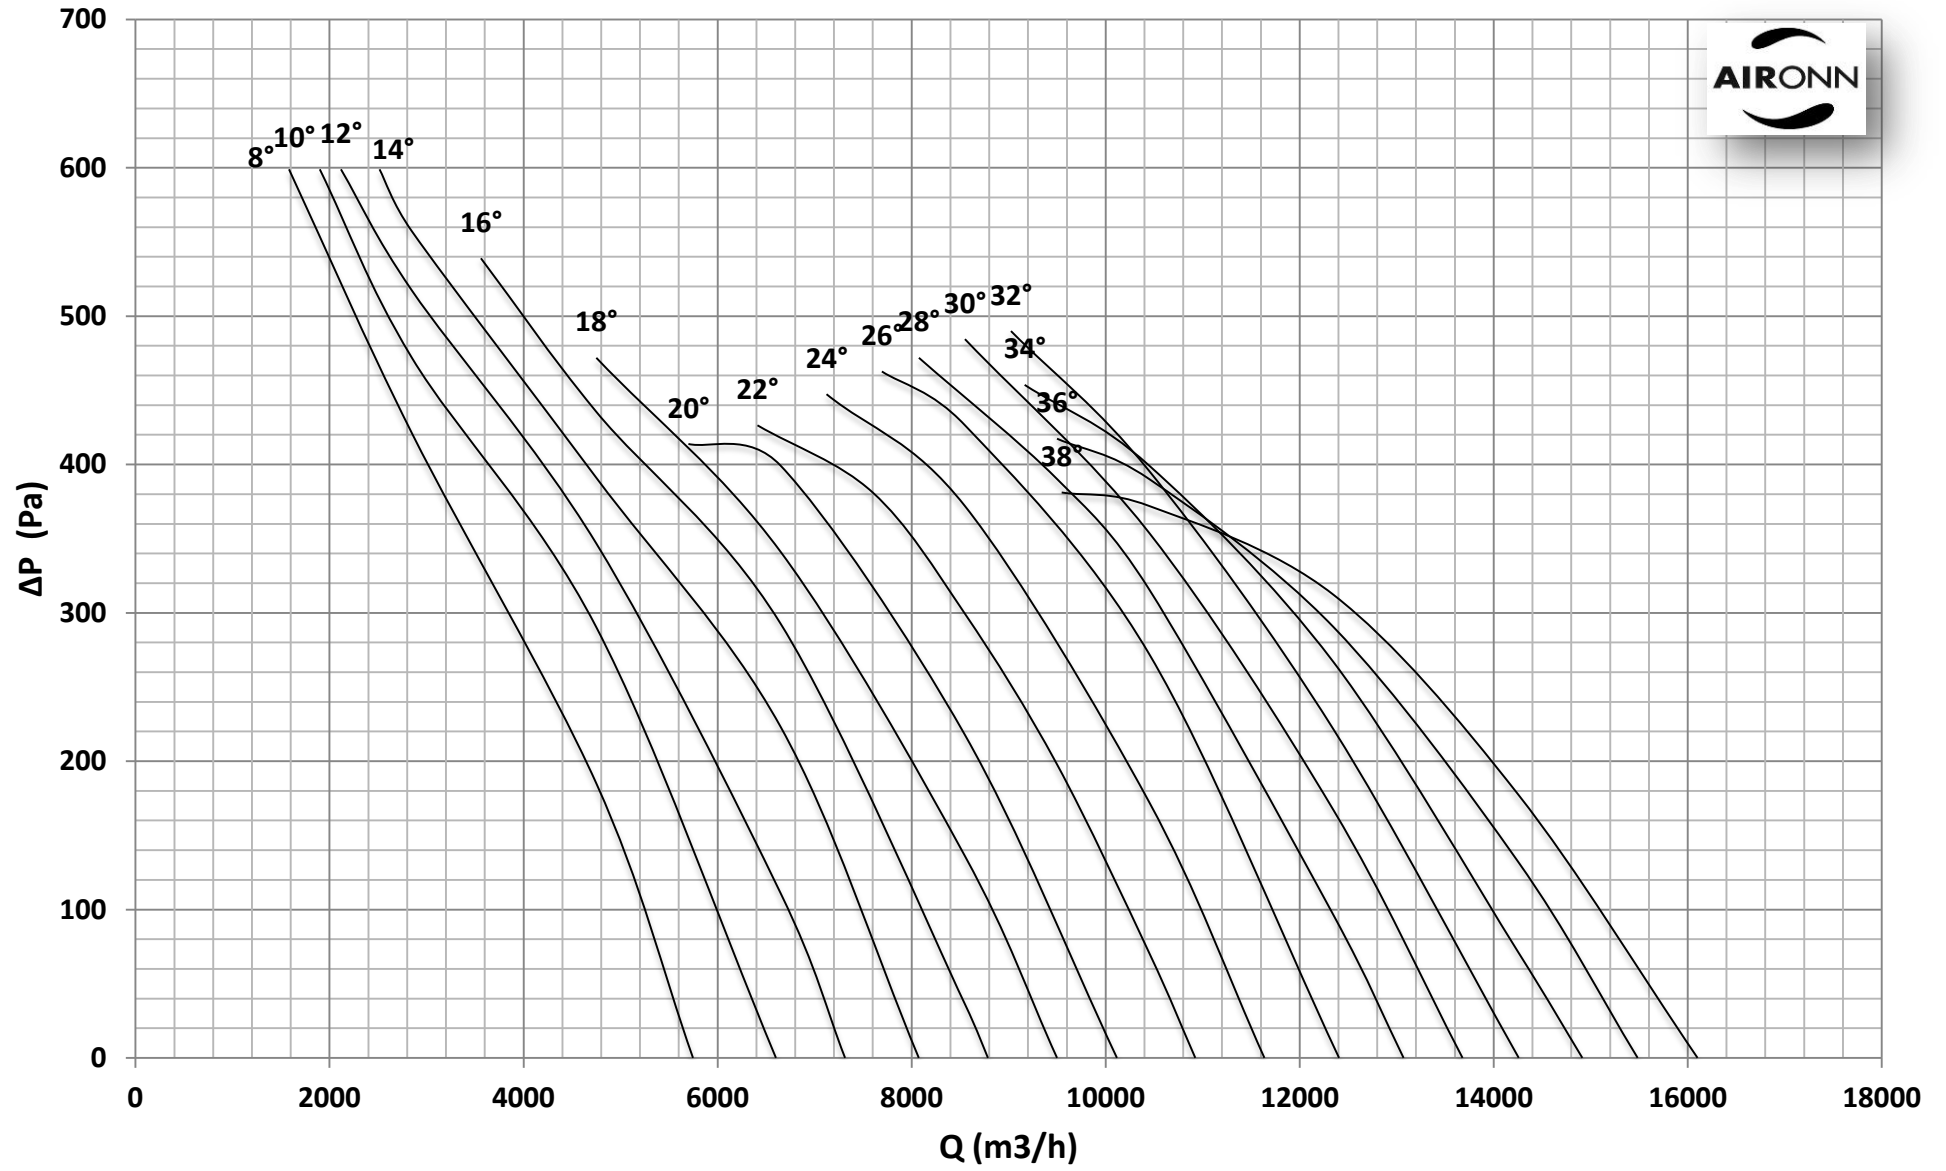

Çap = 560 mm

Motor Kutup Sayısı = 4

Kanat Sayısı = 6

Çap = 560 mm

Motor Kutup Sayısı = 4

Kanat Sayısı = 6