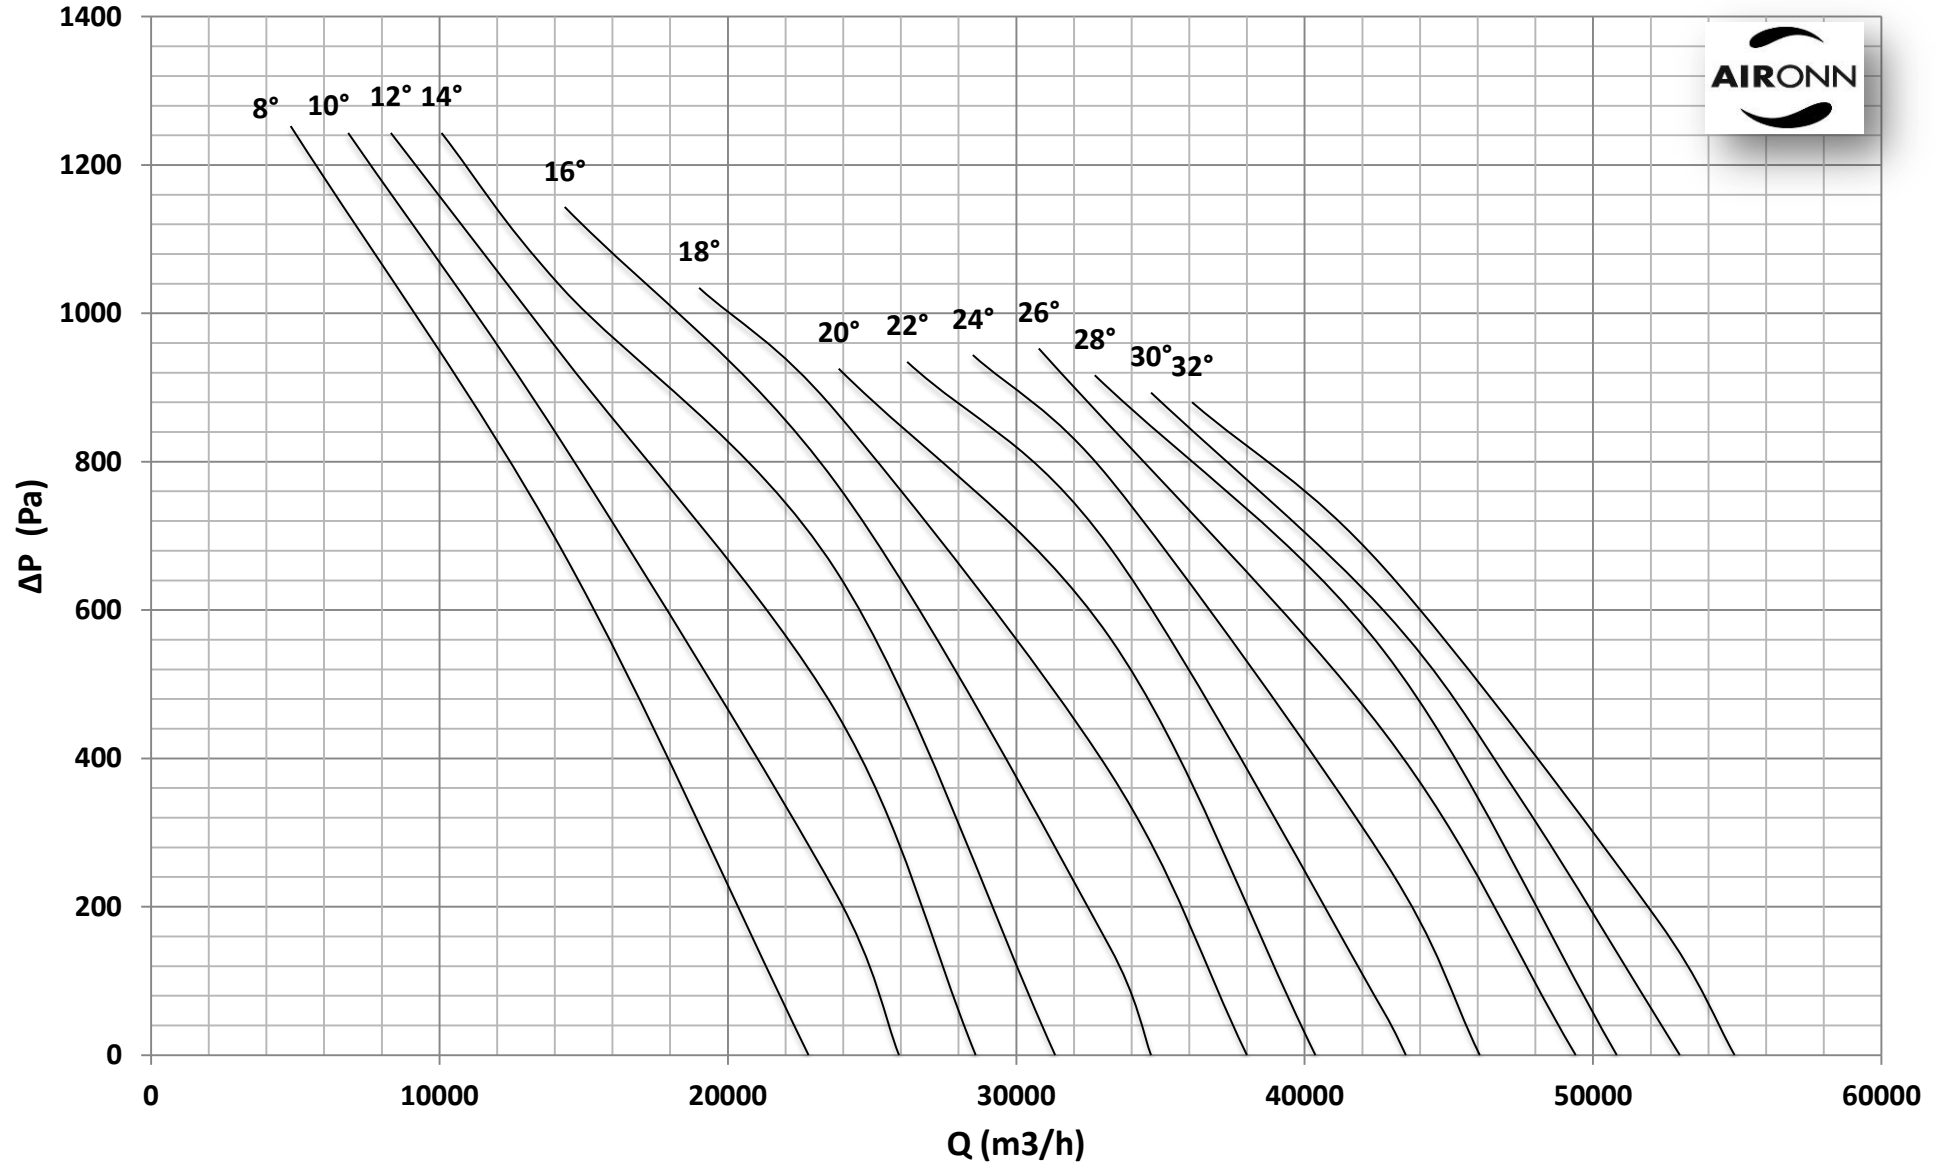

Çap = 900 mm

Motor Kutup Sayısı = 4

Kanat Sayısı = 6

Çap = 900 mm

Motor Kutup Sayısı = 4

Kanat Sayısı = 6