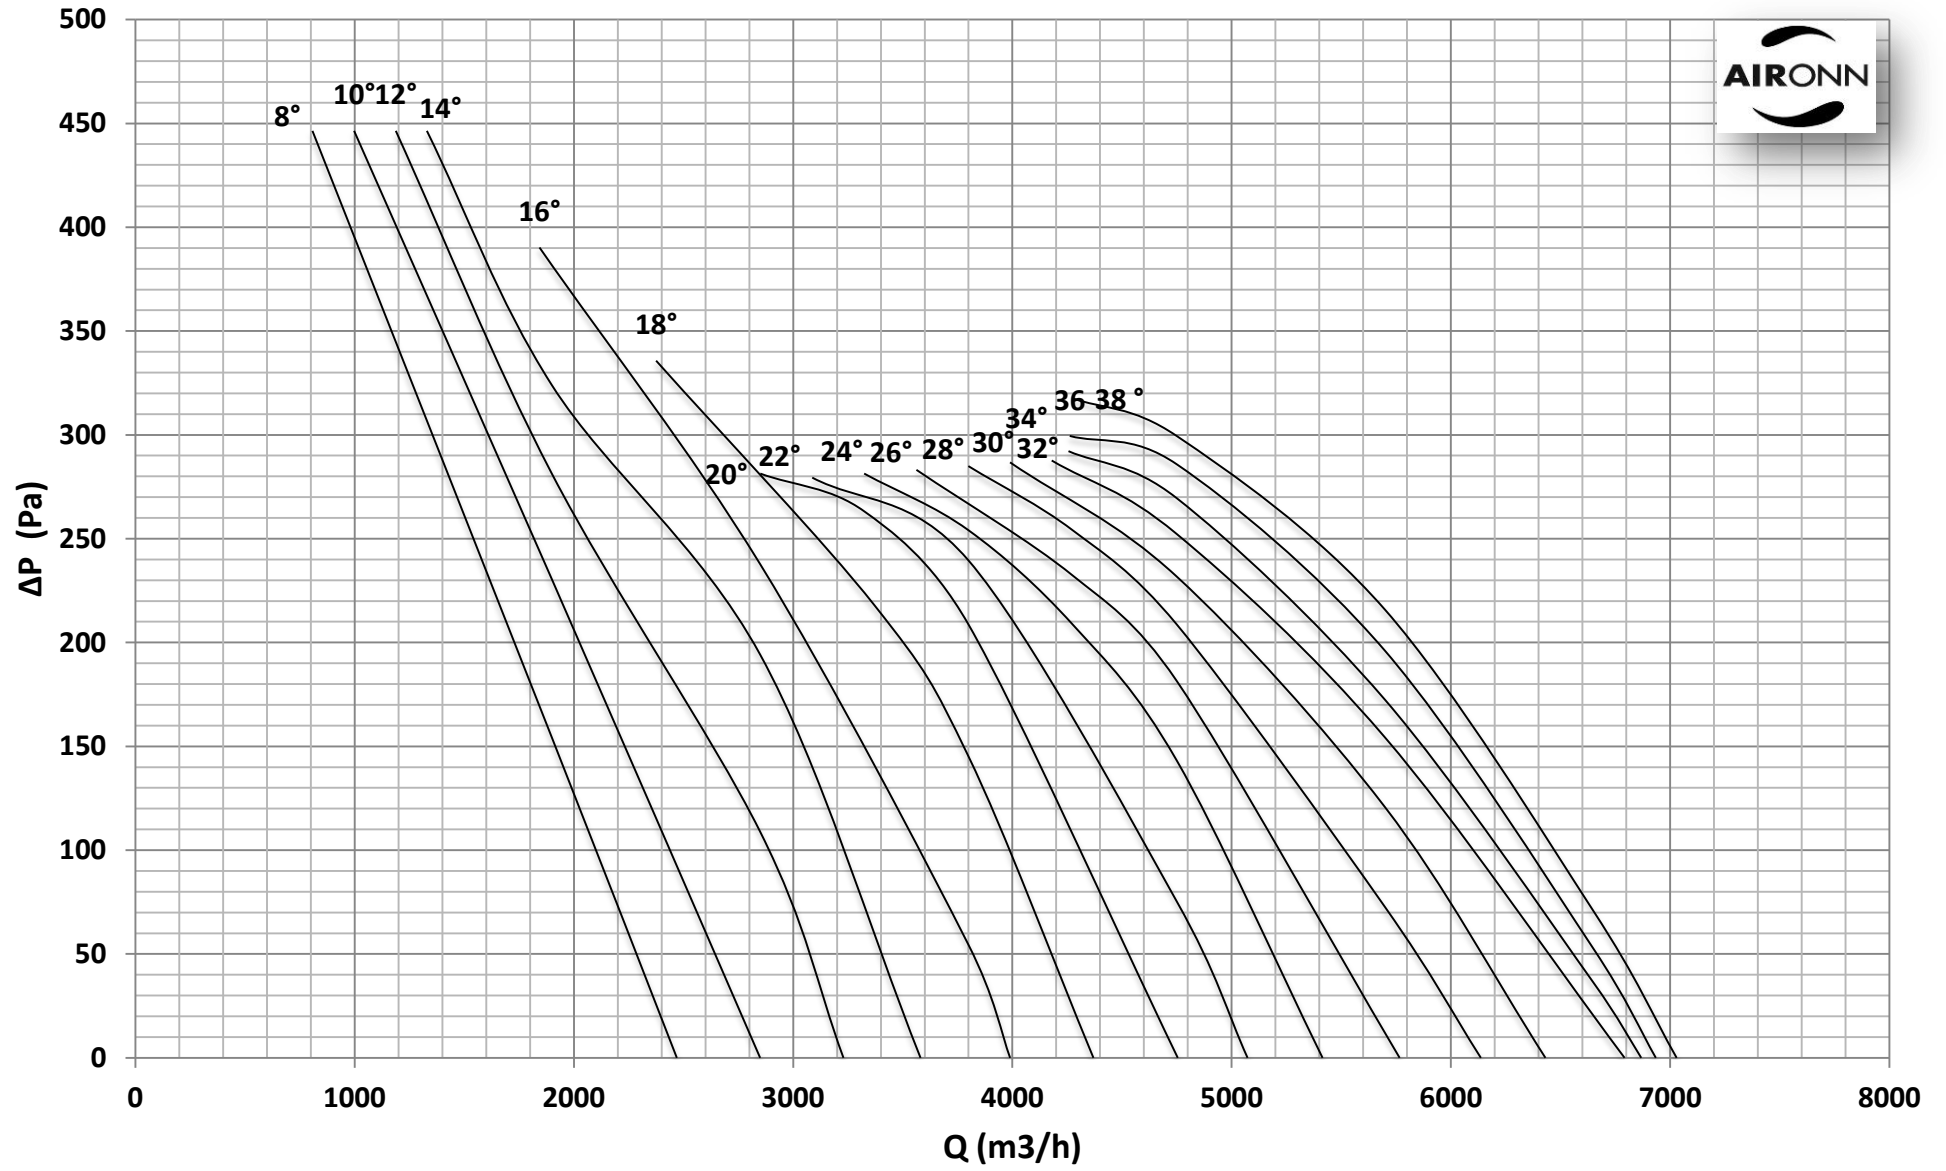

Çap = 450 mm

Motor Kutup Sayısı = 4

Kanat Sayısı = 6

Çap = 450 mm

Motor Kutup Sayısı = 4

Kanat Sayısı = 6