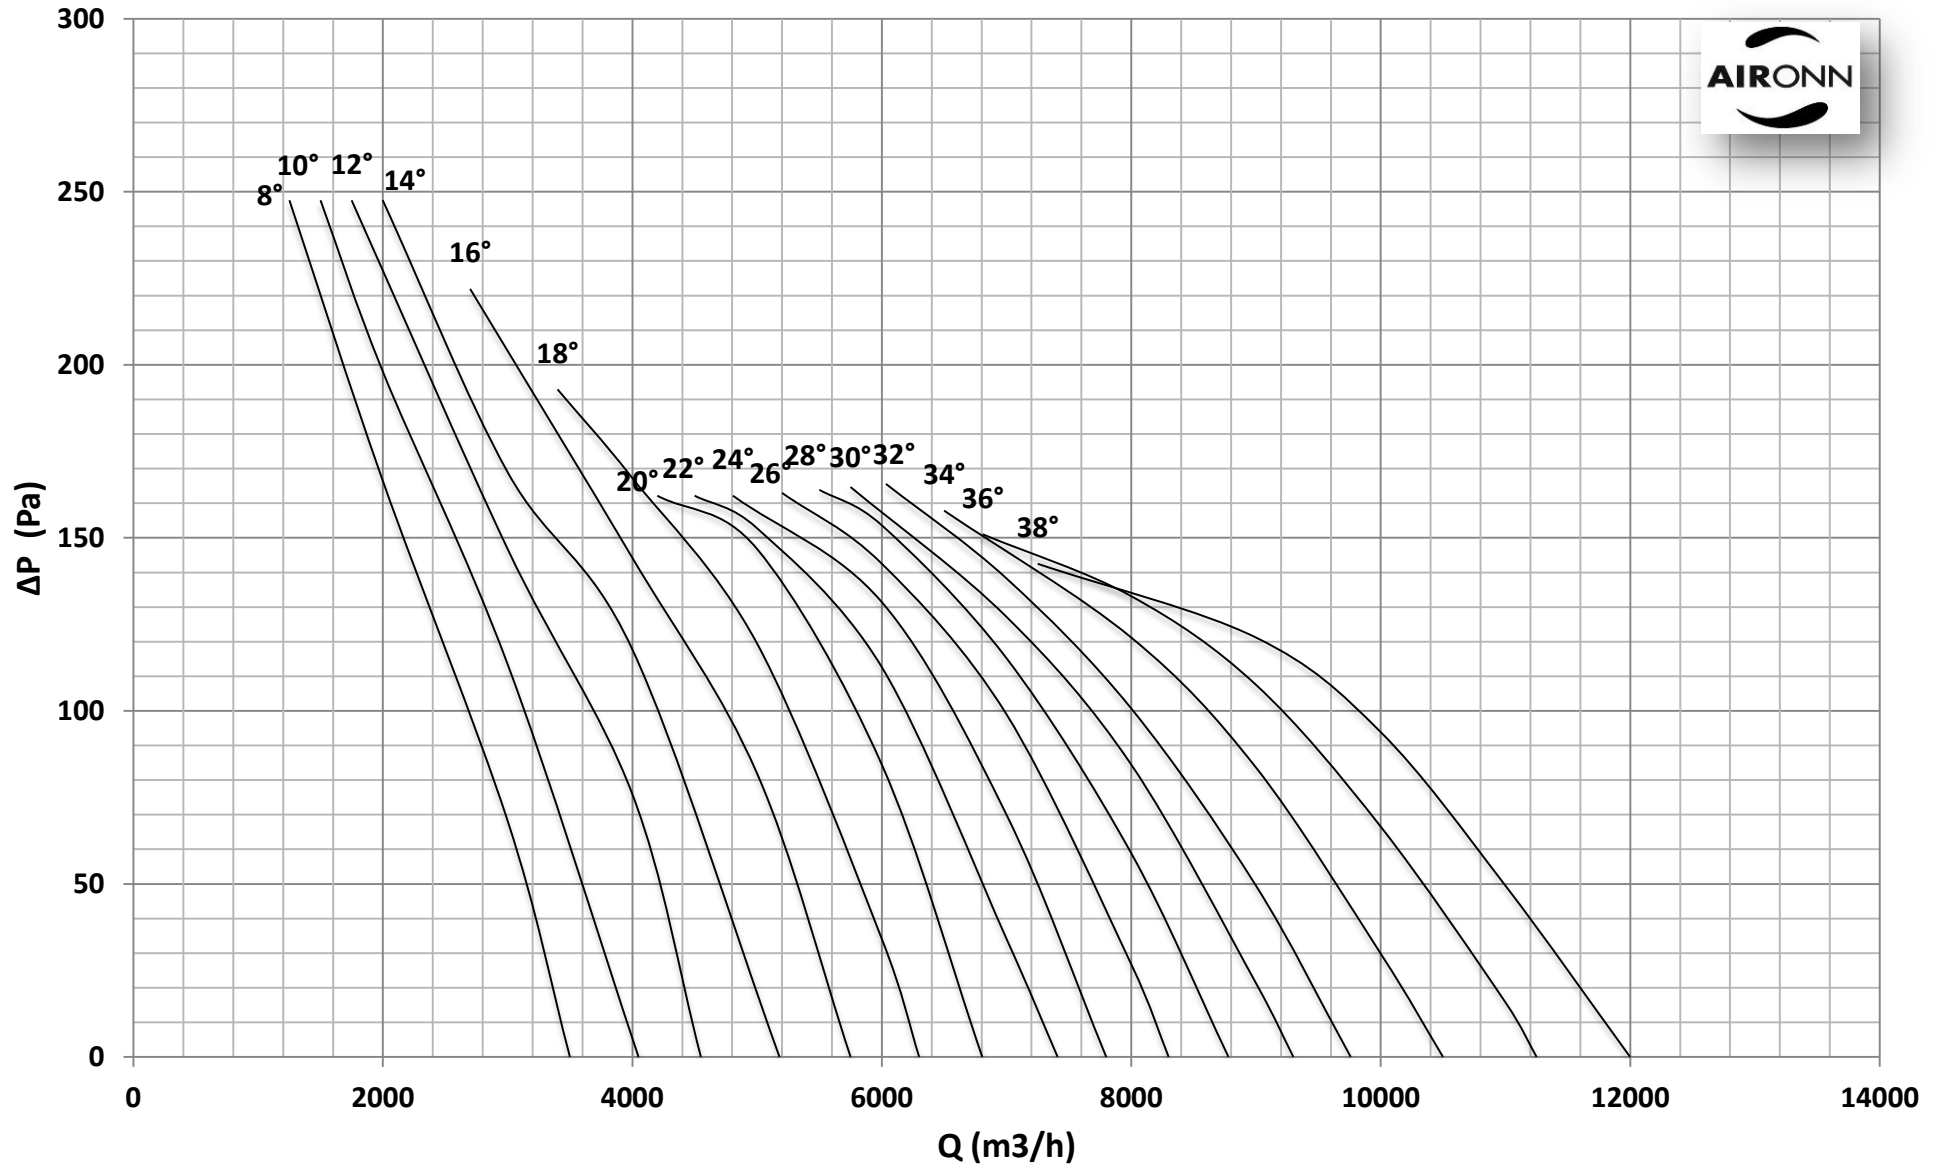

Çap = 500 mm

Motor Kutup Sayısı = 4

Kanat Sayısı = 6

Çap = 500 mm

Motor Kutup Sayısı = 4

Kanat Sayısı = 6