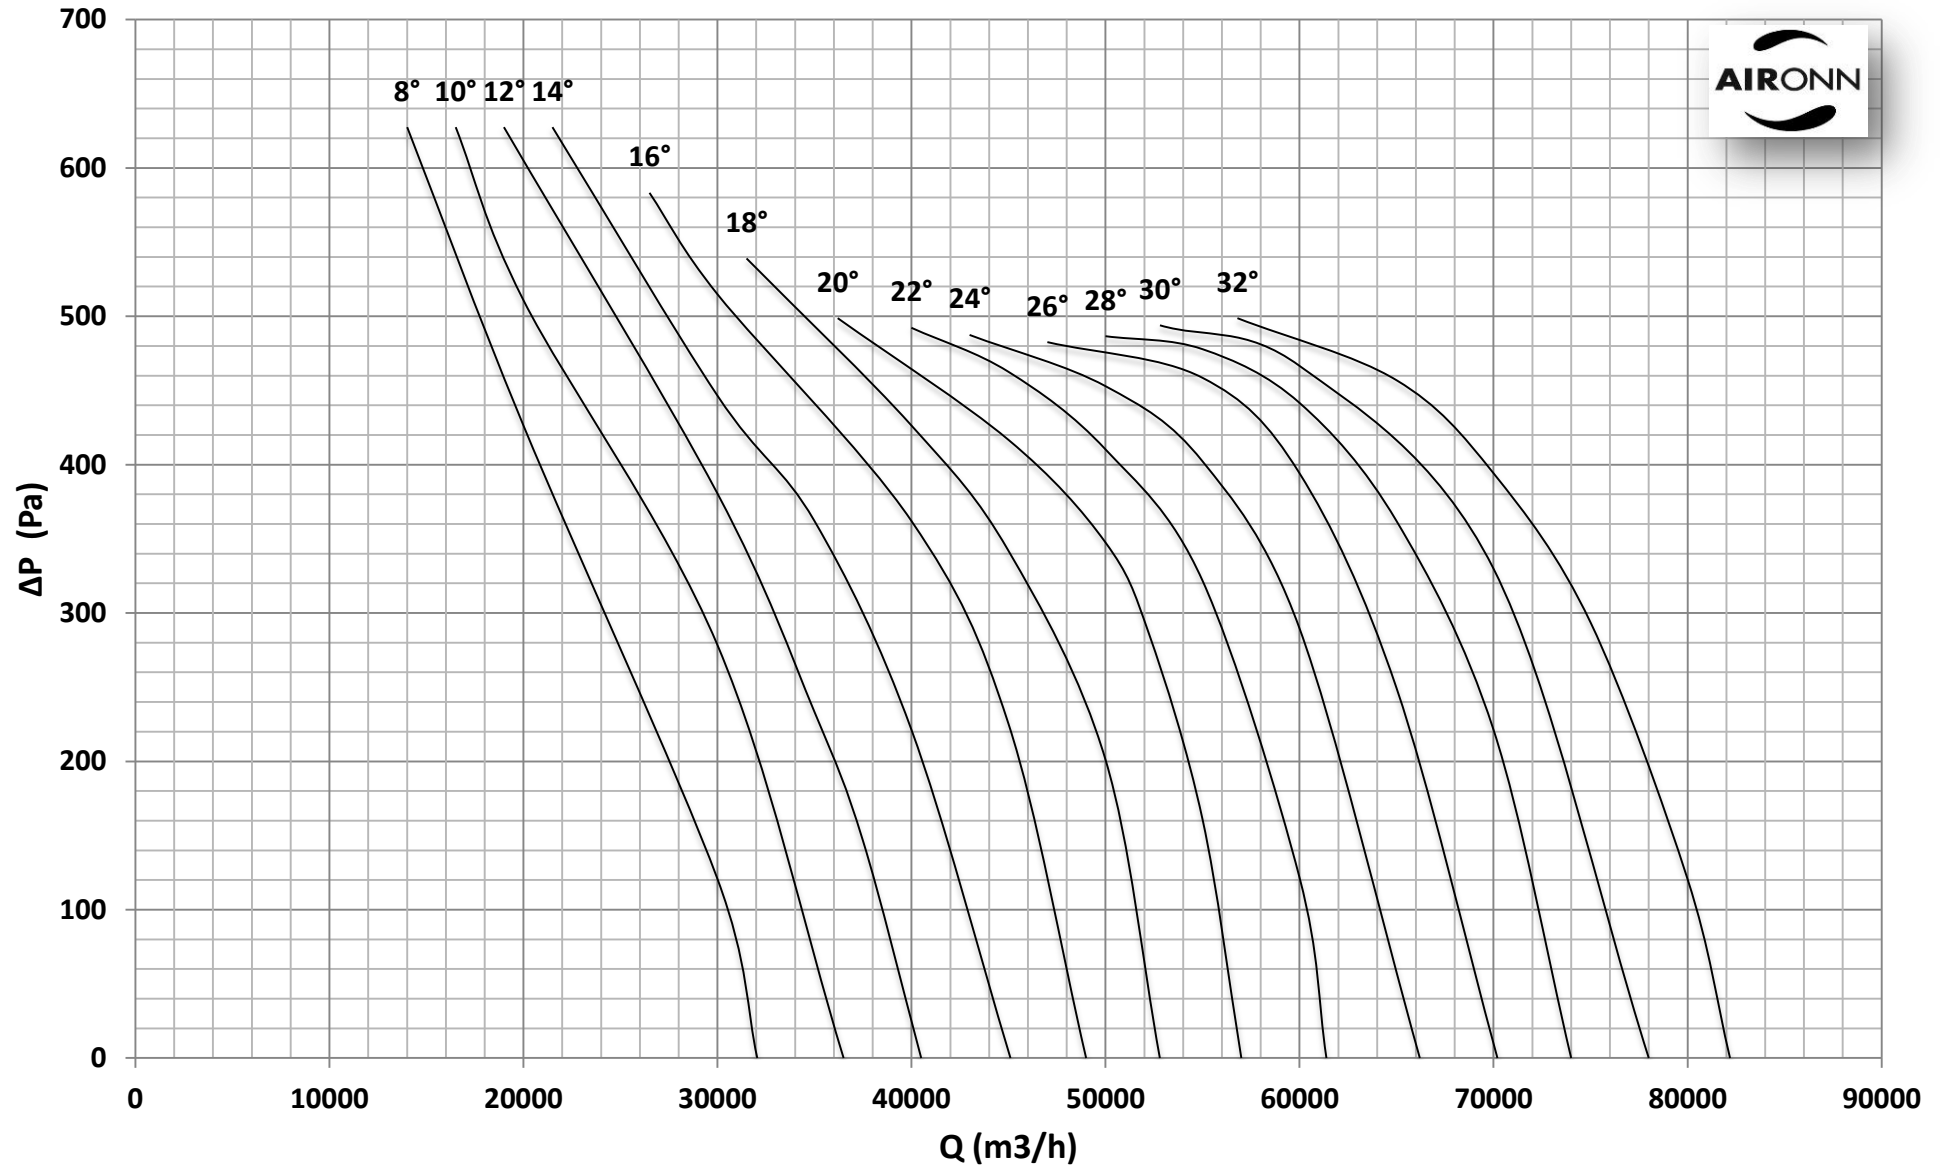

Çap = 1000 mm

Motor Kutup Sayısı = 4

Kanat Sayısı = 9

Çap = 1000 mm

Motor Kutup Sayısı = 4

Kanat Sayısı = 9