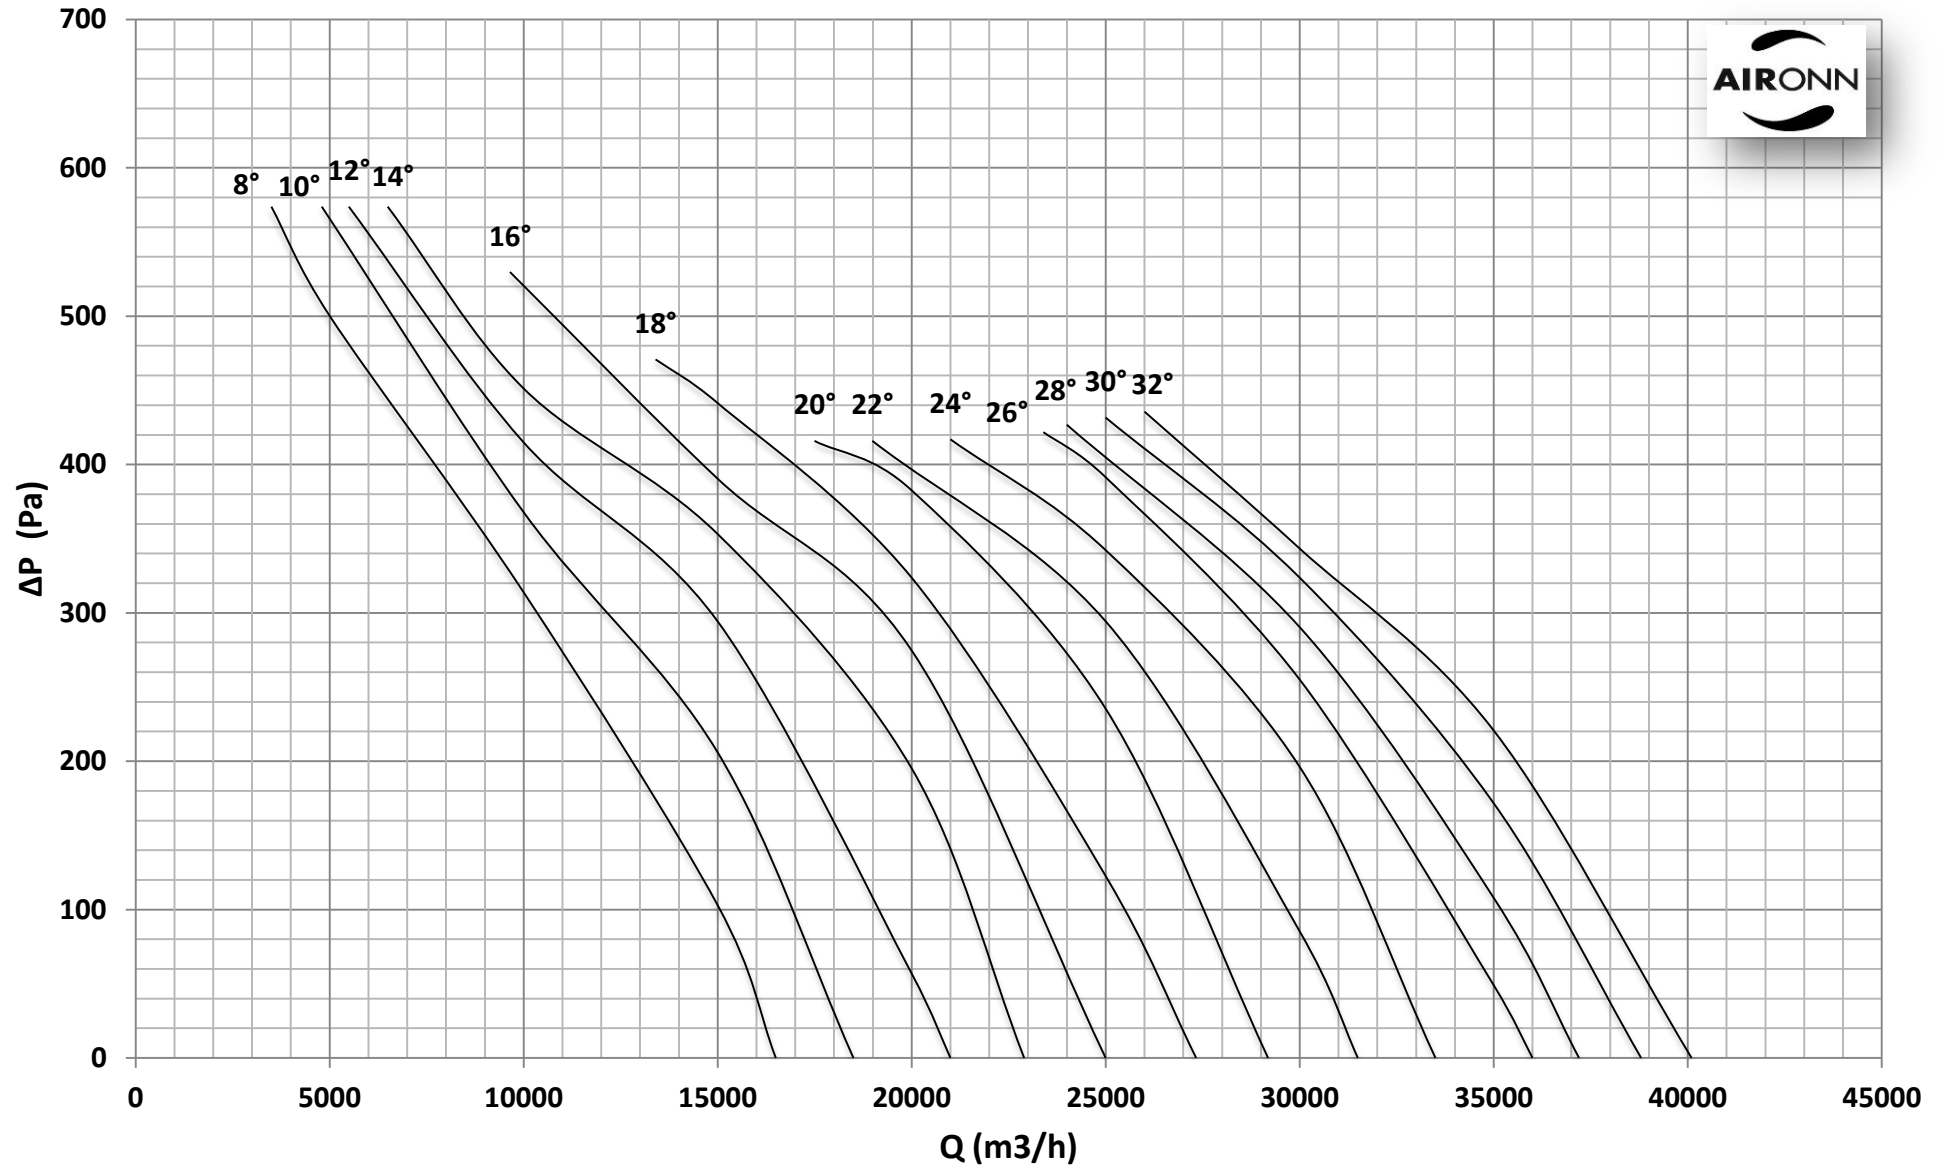

Çap = 800 mm

Motor Kutup Sayısı = 4

Kanat Sayısı = 6

Çap = 800 mm

Motor Kutup Sayısı = 4

Kanat Sayısı = 6