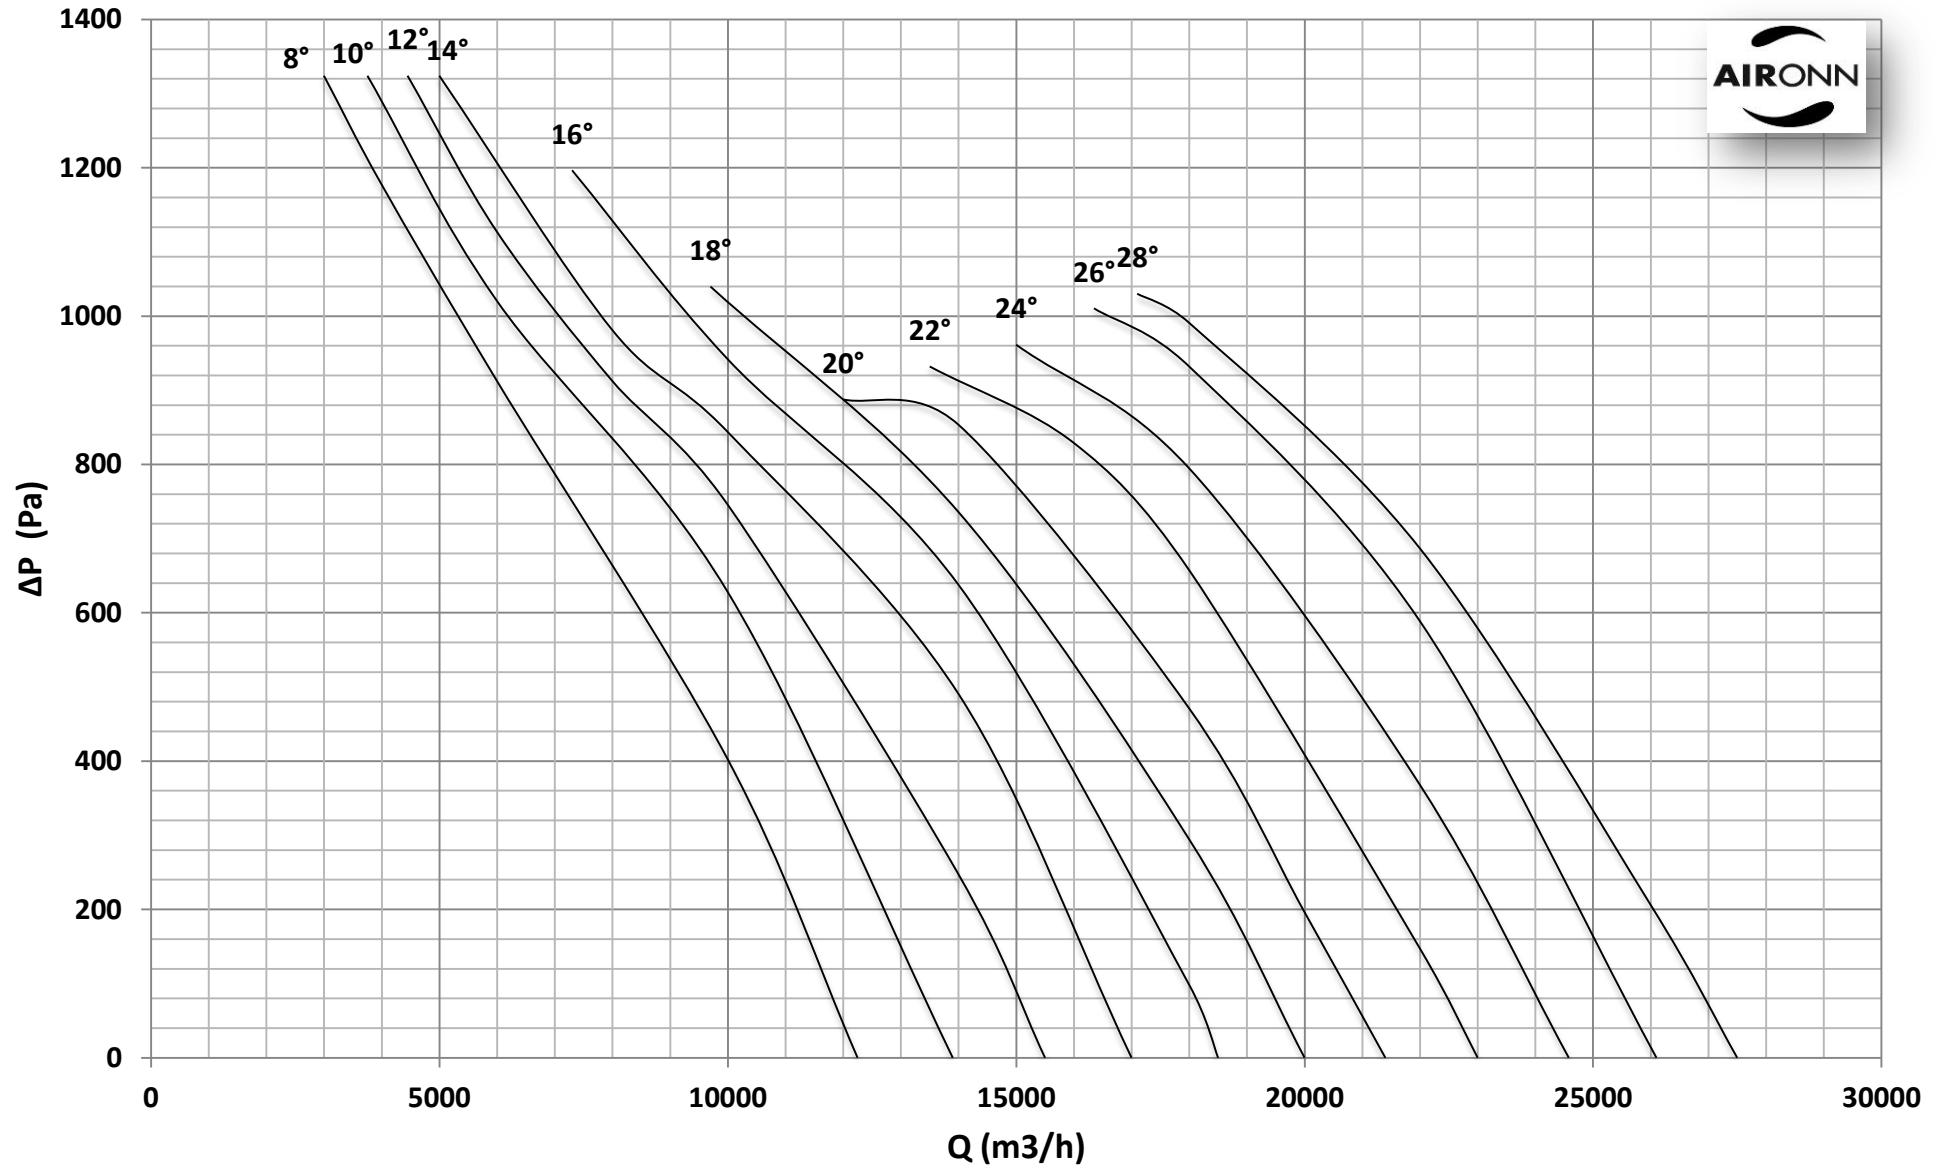

Çap = 560 mm

Motor Kutup Sayısı = 2

Kanat Sayısı = 6

Çap = 560 mm

Motor Kutup Sayısı = 2

Kanat Sayısı = 6