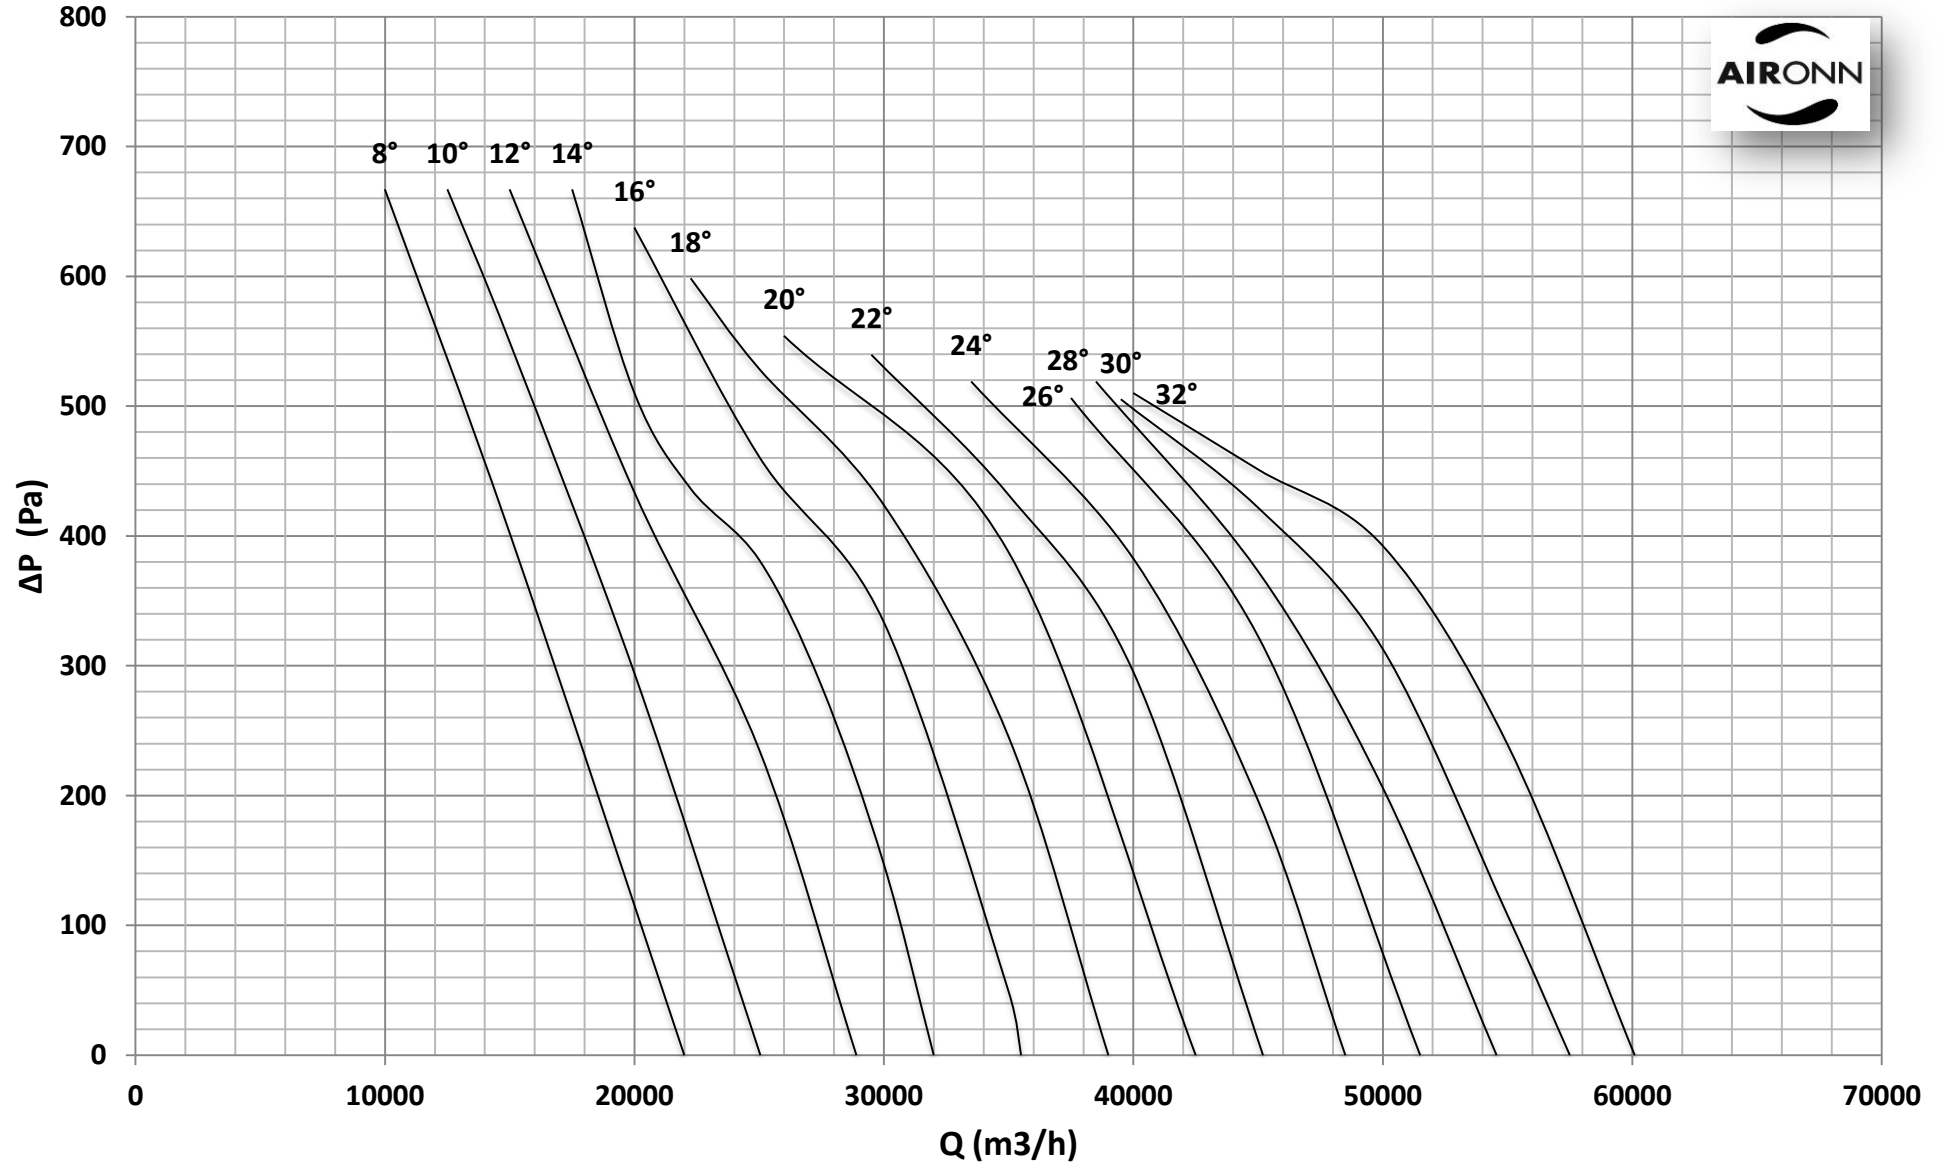

Çap = 900 mm

Motor Kutup Sayısı = 4

Kanat Sayısı = 9

Çap =900 mm

Motor Kutup Sayısı = 4

Kanat Sayısı = 9