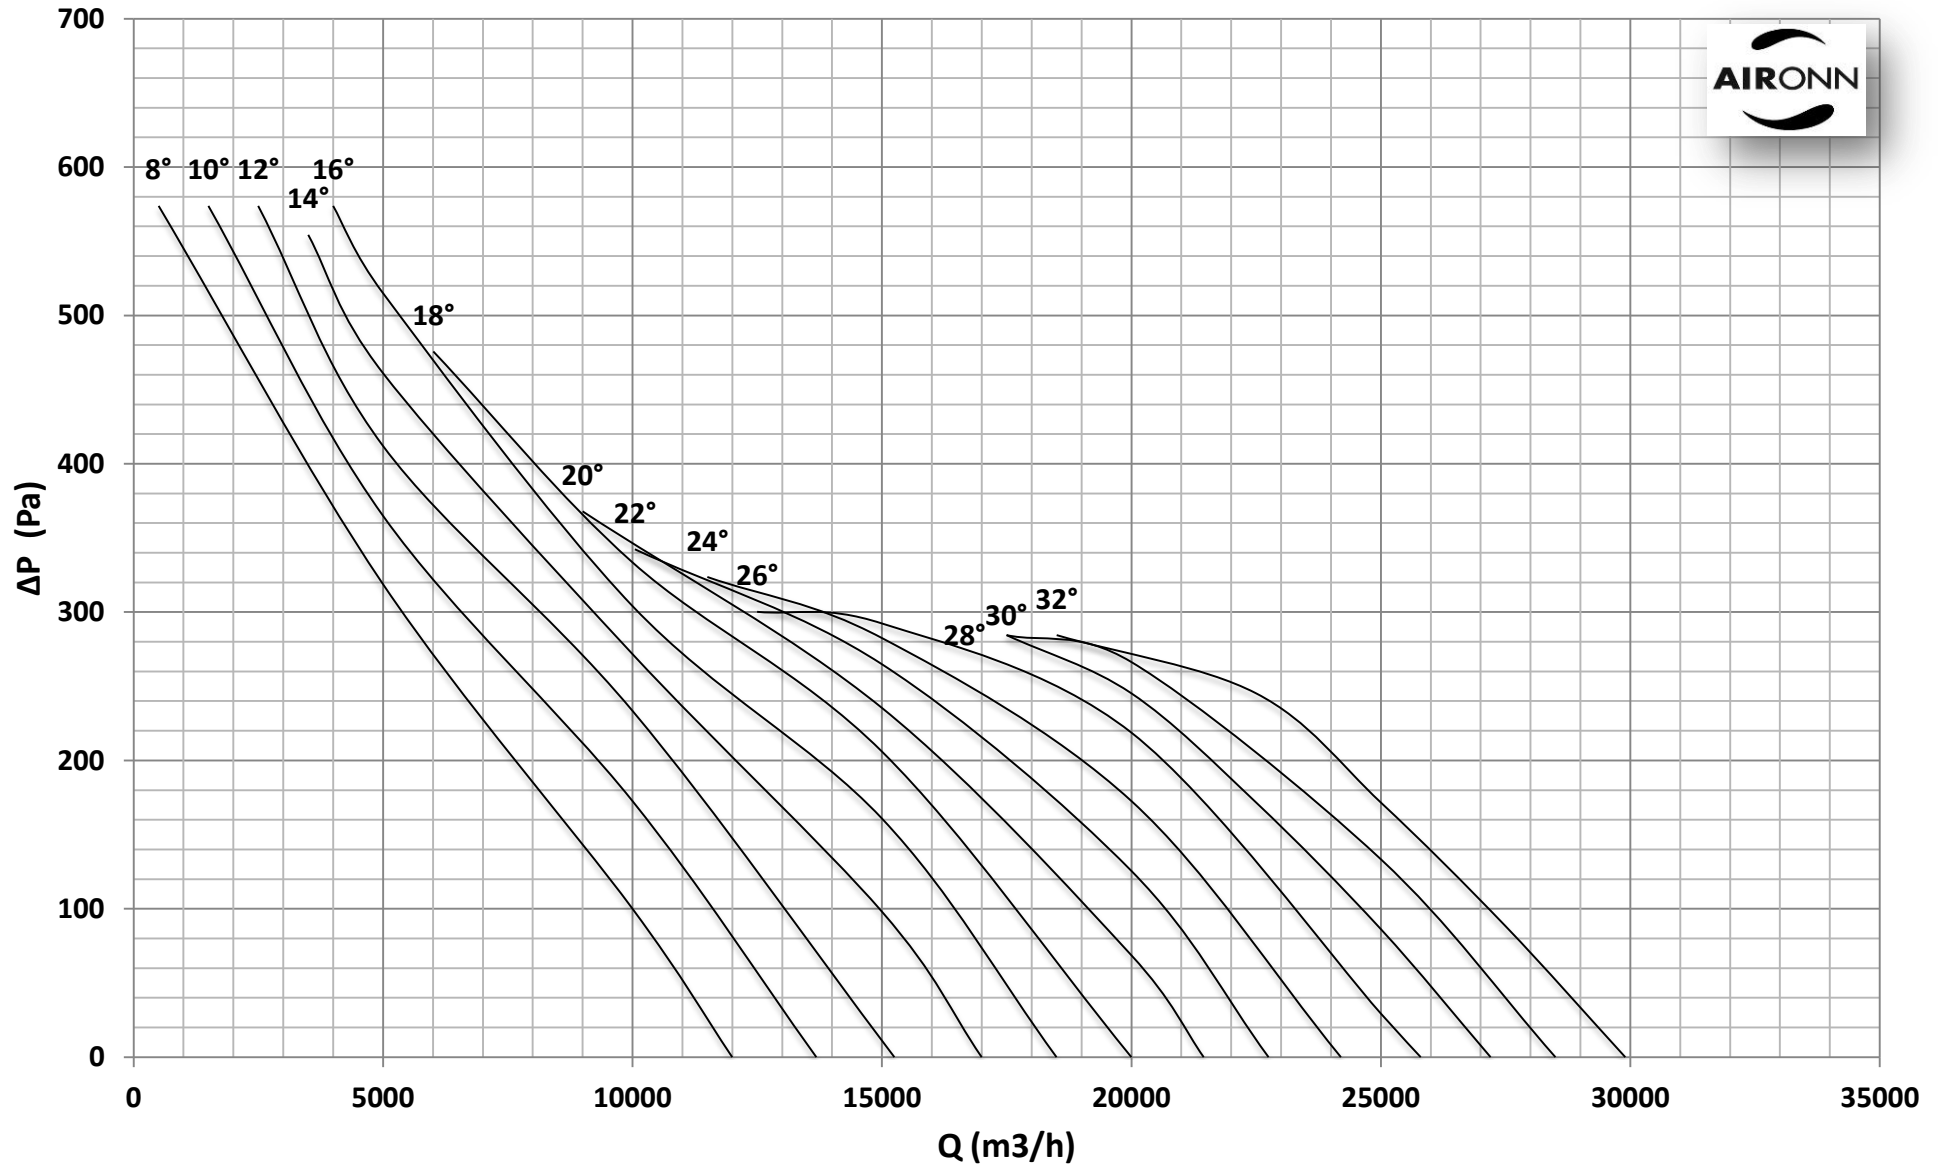

Çap = 7100 mm

Motor Kutup Sayısı = 4

Kanat Sayısı = 6

Çap = 710 mm

Motor Kutup Sayısı = 4

Kanat Sayısı = 6