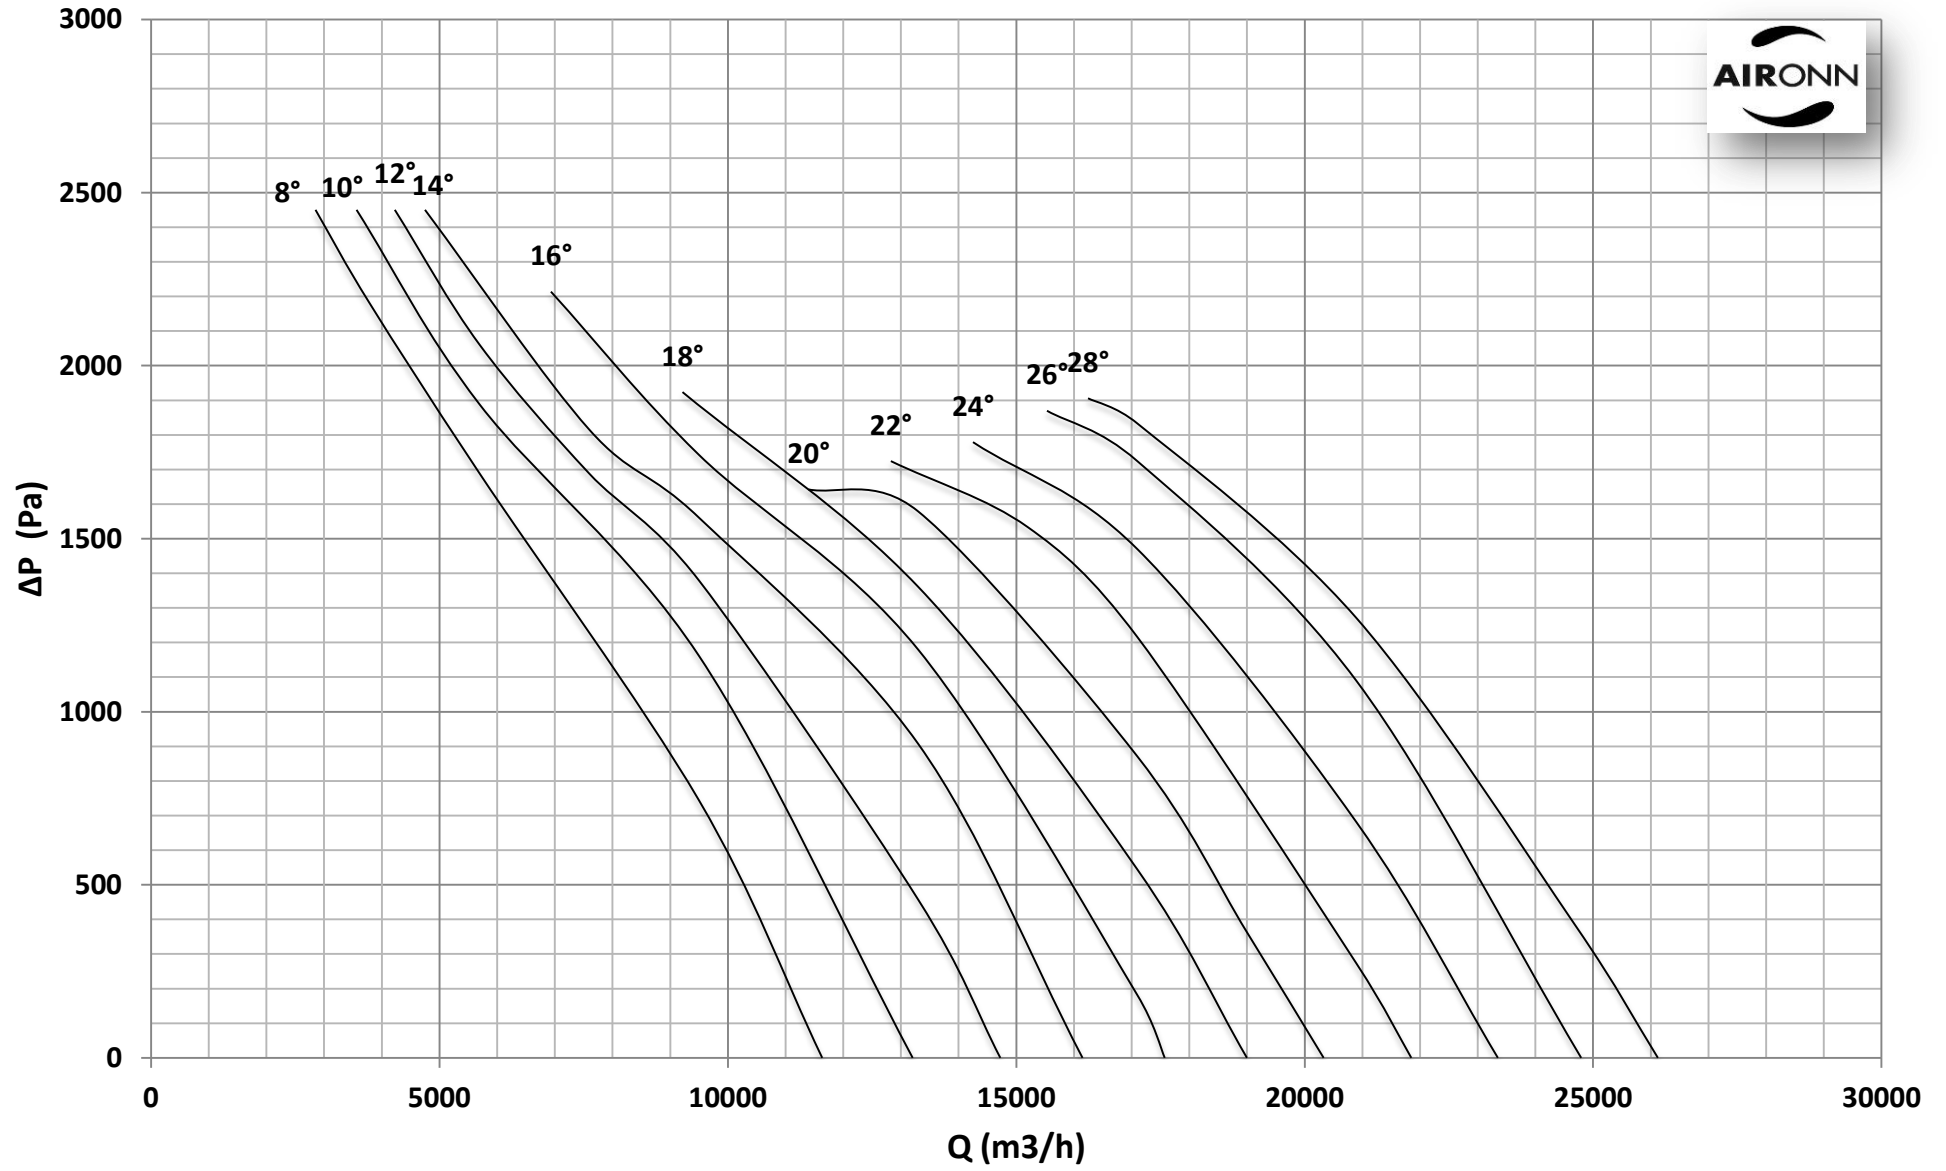

Çap = 560 mm

Motor Kutup Sayısı = 2

Kanat Sayısı = 6

Çap = 560 mm

Motor Kutup Sayısı = 2

Kanat Sayısı = 6